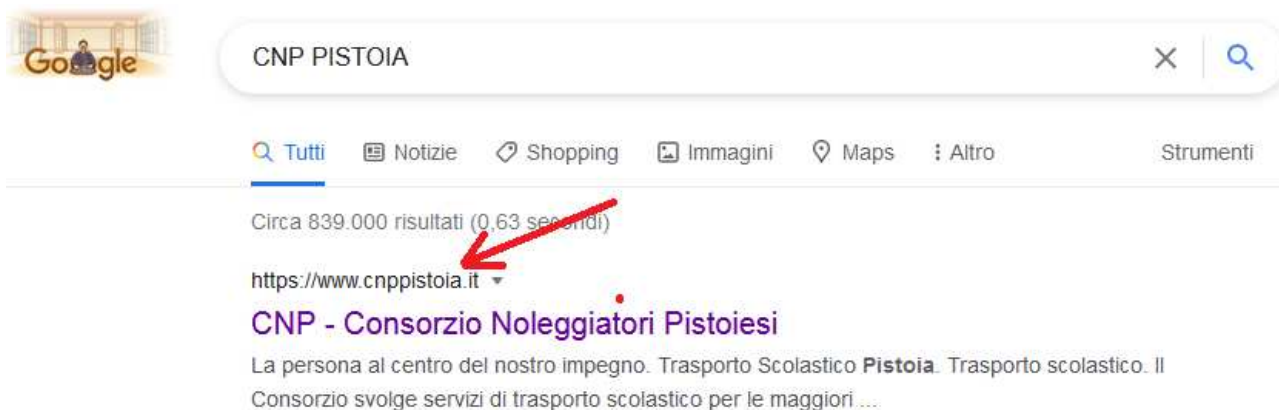

Città di Pistoia

MANUALE DI ACCESSO ALLA VIDEOLOCALIZZAZIONE DEGLI SCUOLABUS IN SERVIZIO NEL COMUNE DI PESCIA

ACCEDERE a google, digitare CNP PISTOIA e cliccare sulla pagina www.cnppistoia.it

Cliccare su **BUS TRACKING**

Cliccare in fondo su **VAI AL BUS TRACKING**

Bus Tracking

Nell'ottica del miglioramento dei nostri servizi abbiamo creato un sistema per la **tracciabilità degli Scuolabus**.

Collegandosi all'applicazione è possibile conoscere **in tempo reale** dove si trova l'autobus, sia lungo il percorso di andata che di ritorno.