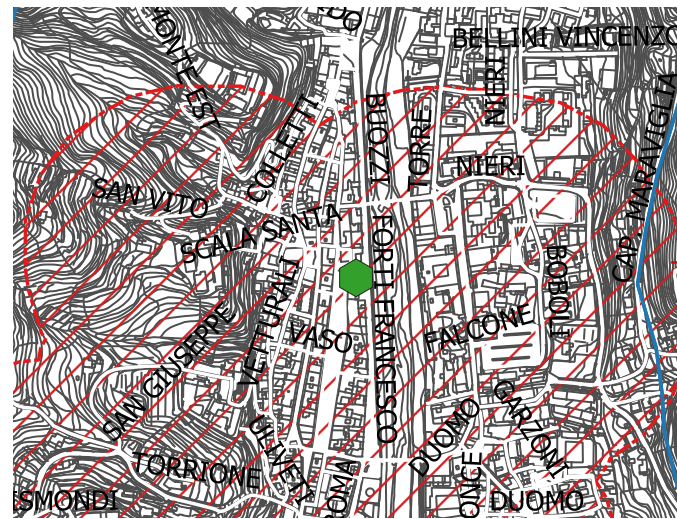

# PIANO ANTENNE 2021

GESTORE Vodafone

Nuova Previsione - Esistente  
Comune Capannori

esistente - Pescia centro  
(sito non adeguabile con piano telefonia 2020)

esistente - zona Collecchio

esistente - zona Mefit