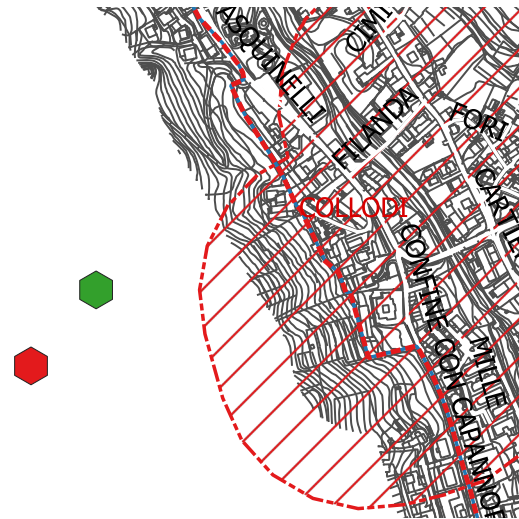

# PIANO ANTENNE 2021

GESTORE Vodafone

Nuova Previsione - Esistente  
Comune Capannori

esistente - Pescia centro  
(sito non adeguabile con piano telefonia 2020)

esistente - zona Collecchio

esistente - zona Mefit