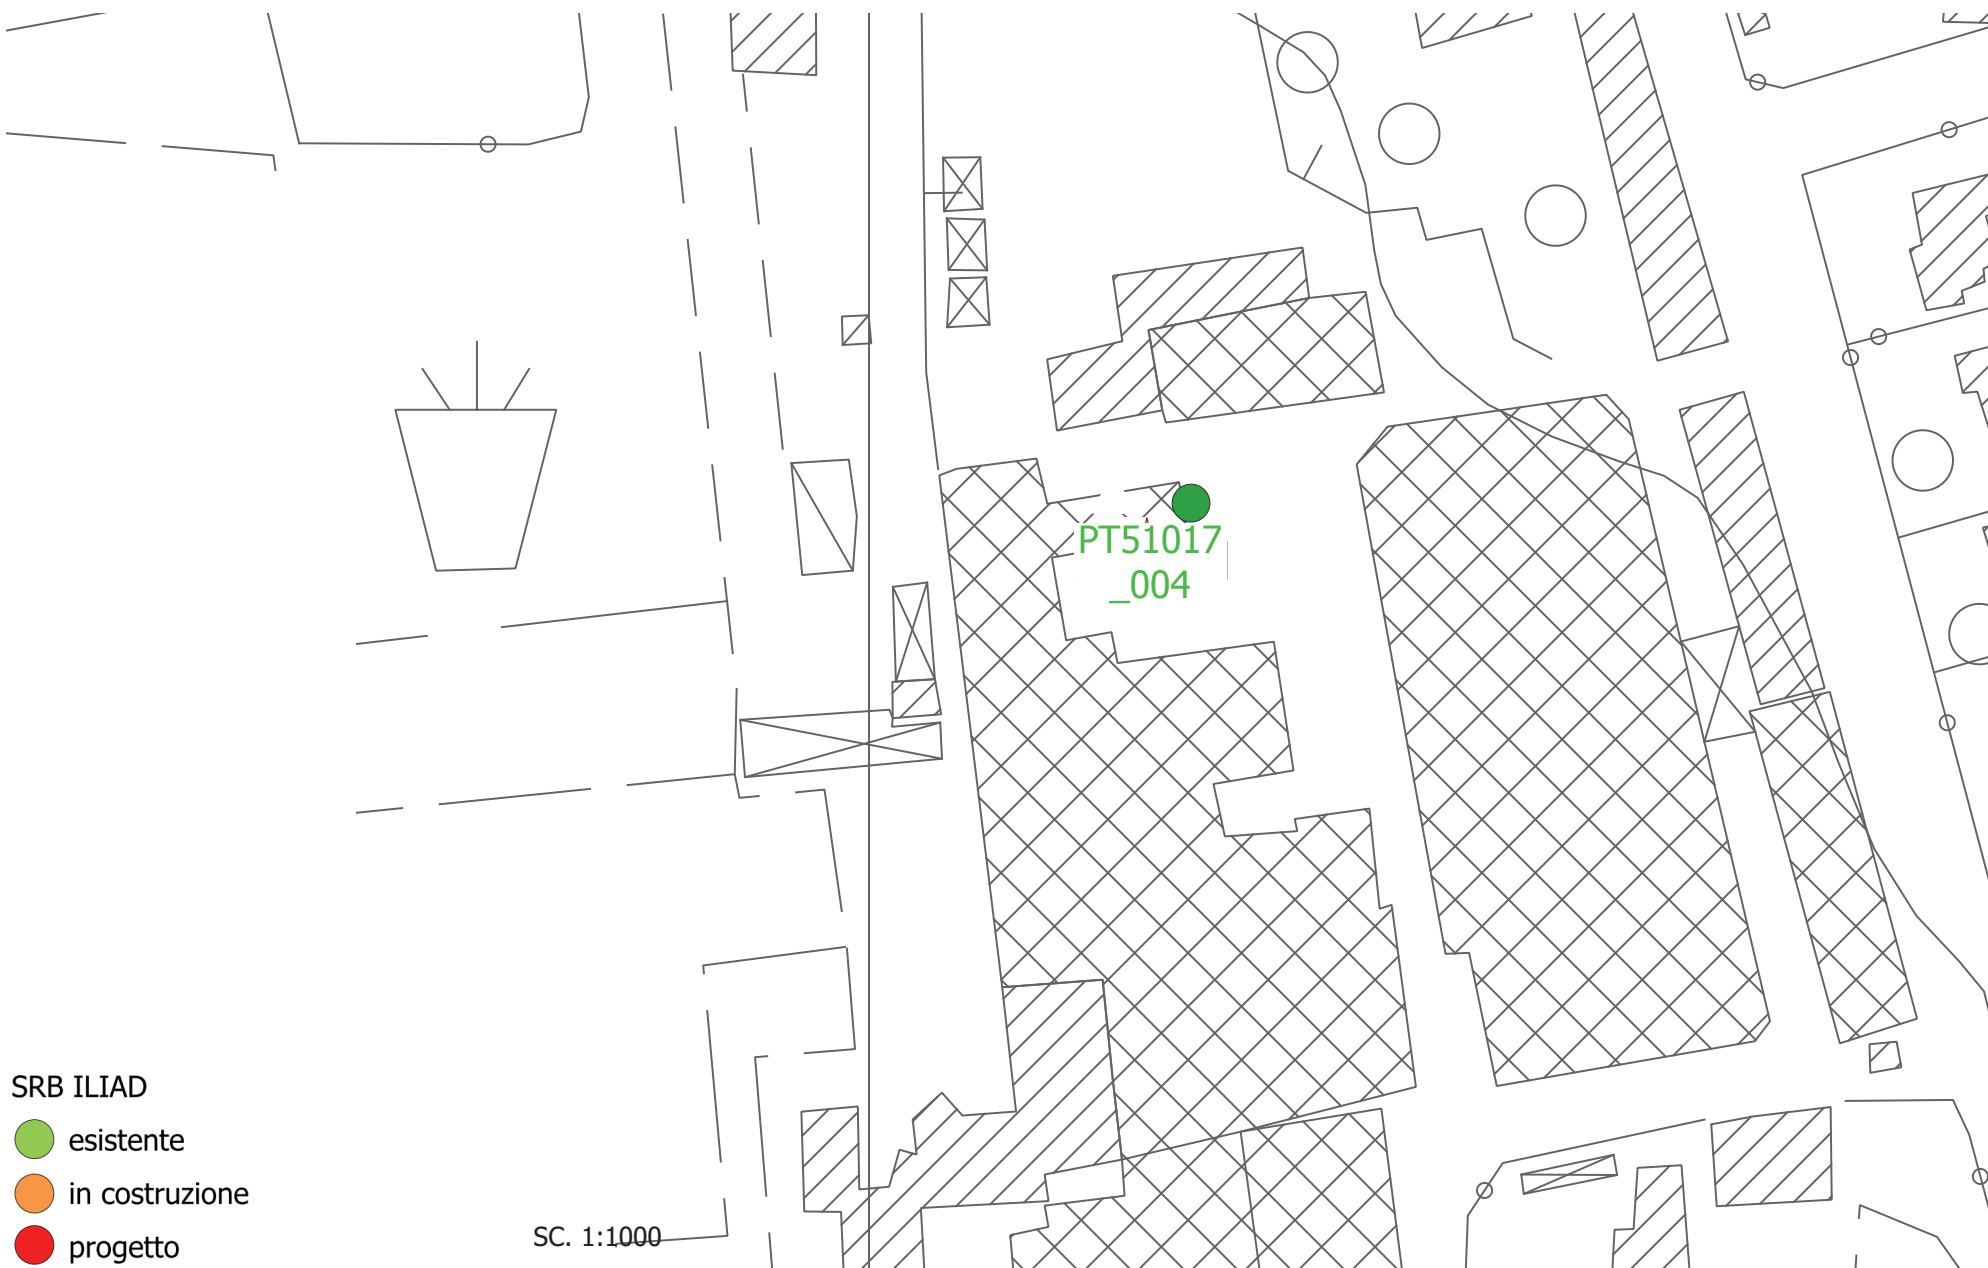

IMPIANTI TELEFONIA

ARAMO

SRB ILIAD

-  esistente
-  in costruzione
-  progetto

SC. 1:2000

IMPIANTI TELEFONIA

Località Collecchio

PT51017_002

SRB ILIAD

-  esistente
-  in costruzione
-  progetto

SC. 1:1000

IMPIANTI TELEFONIA

PESCIA - area Marchi

SRB ILIAD

-  esistente
-  in costruzione
-  progetto

SC. 1:1000

IMPIANTI TELEFONIA

PESCIA SUD - loc. casacce - mefit

SRB ILIAD

- esistente
- in costruzione
- progetto

SC. 1:5000

IMPIANTI TELEFONIA

MACCHIE DI SAN PIERO - zona industriale

SRB ILIAD

IMPIANTI TELEFONIA

VIA VINCETRO

SRB ILIAD

 esistente

 in costruzione

 progetto

SC. 1:5000