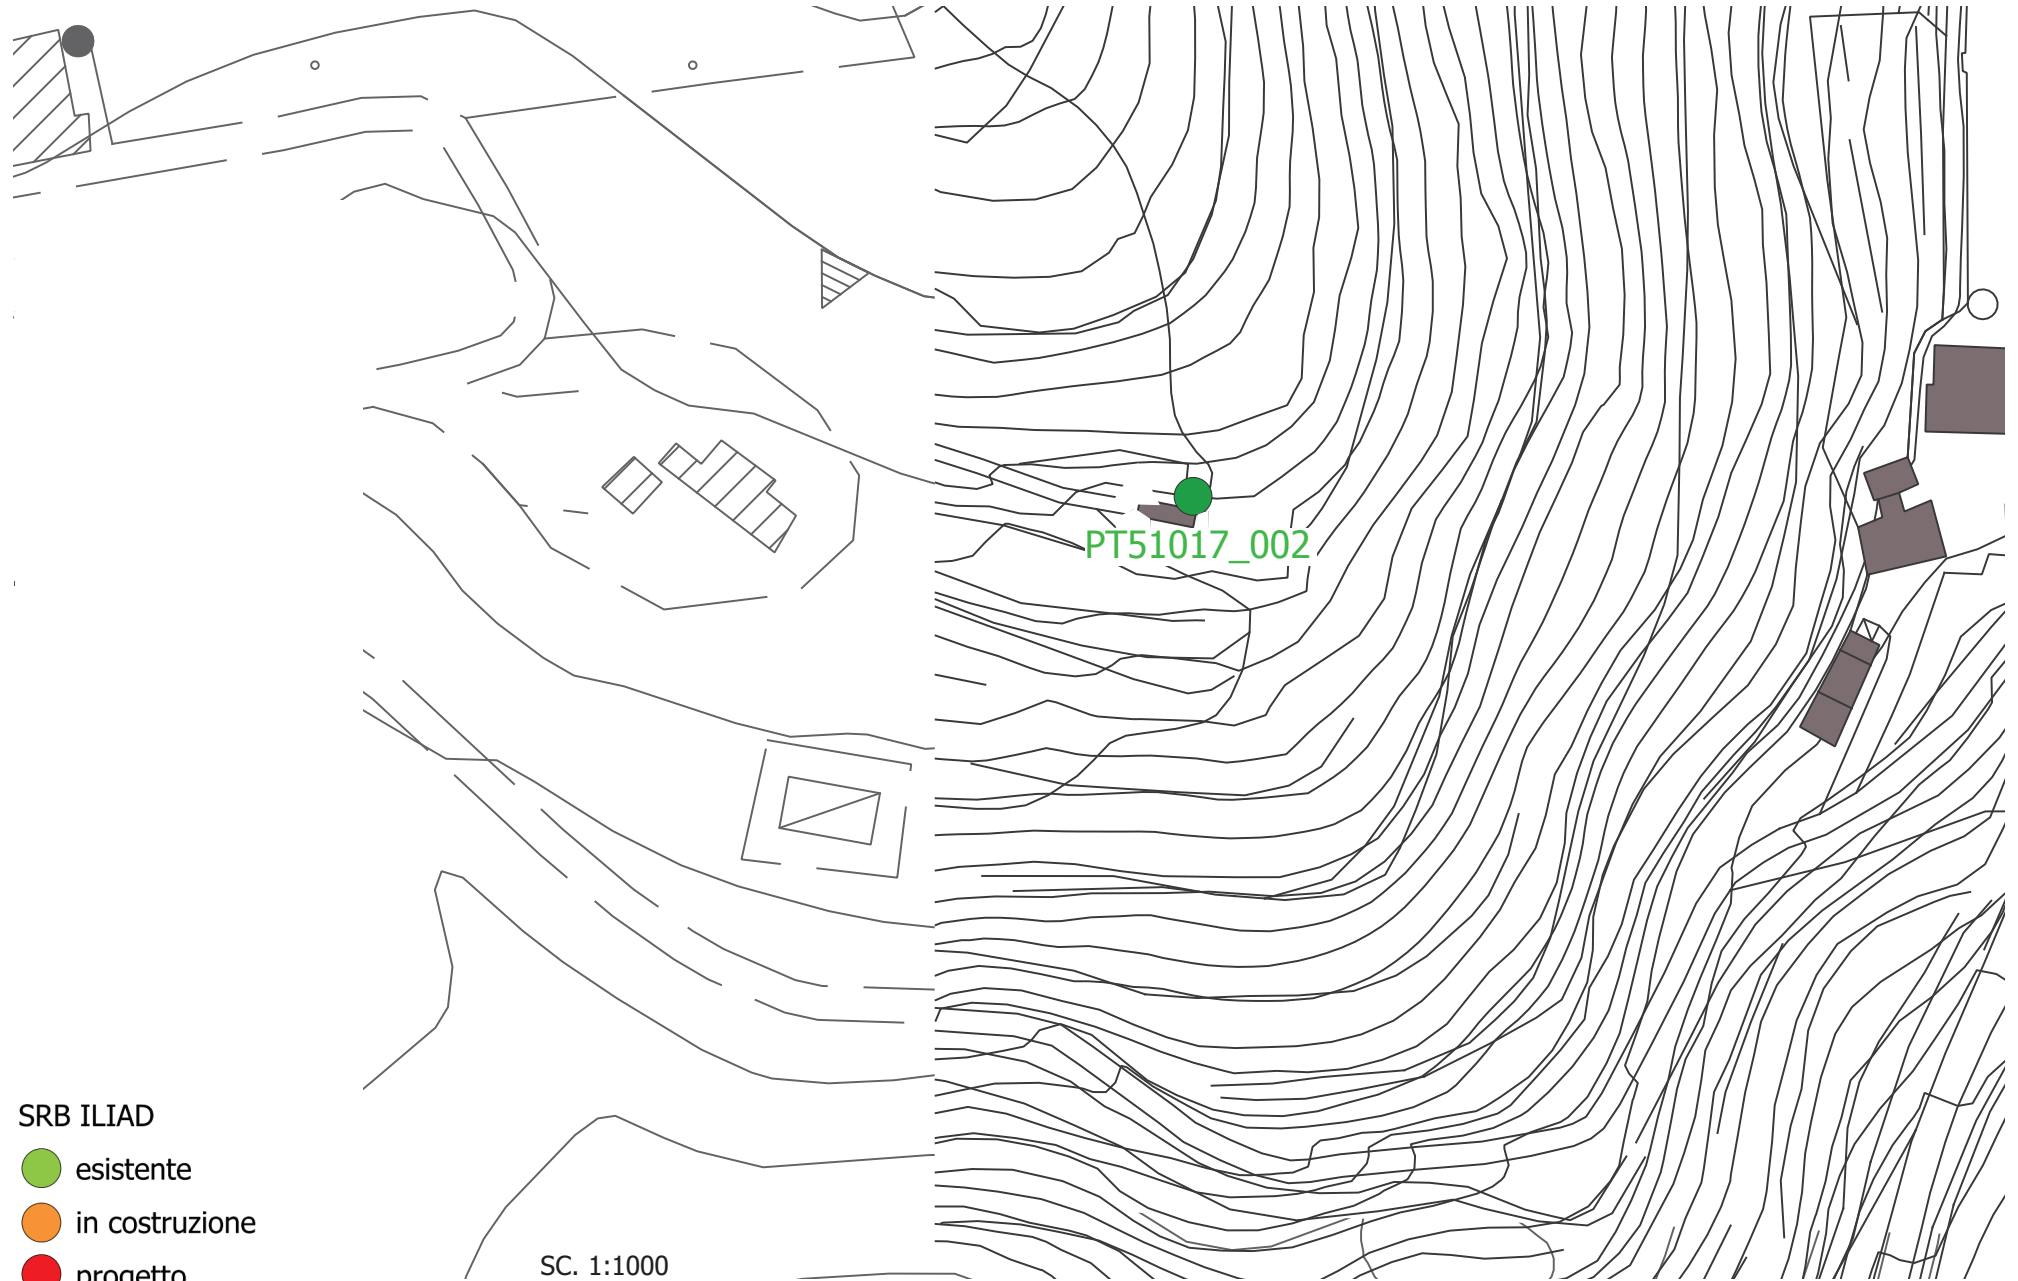

IMPIANTI TELEFONIA

ARAMO

SRB ILIAD

-  esistente
-  in costruzione
-  progetto

SC. 1:2000

IMPIANTI TELEFONIA

Località Collecchio

PT51017_002

SRB ILIAD

-  esistente
-  in costruzione
-  progetto

SC. 1:1000

IMPIANTI TELEFONIA

PESCIA - area Marchi

SRB ILIAD

-  esistente
-  in costruzione
-  progetto

SC. 1:1000

IMPIANTI TELEFONIA

PESCIA SUD - loc. casacce - mefit

SRB ILIAD

- esistente
- in costruzione
- progetto

SC. 1:5000

IMPIANTI TELEFONIA

MACCHIE DI SAN PIERO - zona industriale

SRB ILIAD

IMPIANTI TELEFONIA

VIA VINCETRO

SRB ILIAD

 esistente

 in costruzione

 progetto

SC. 1:5000