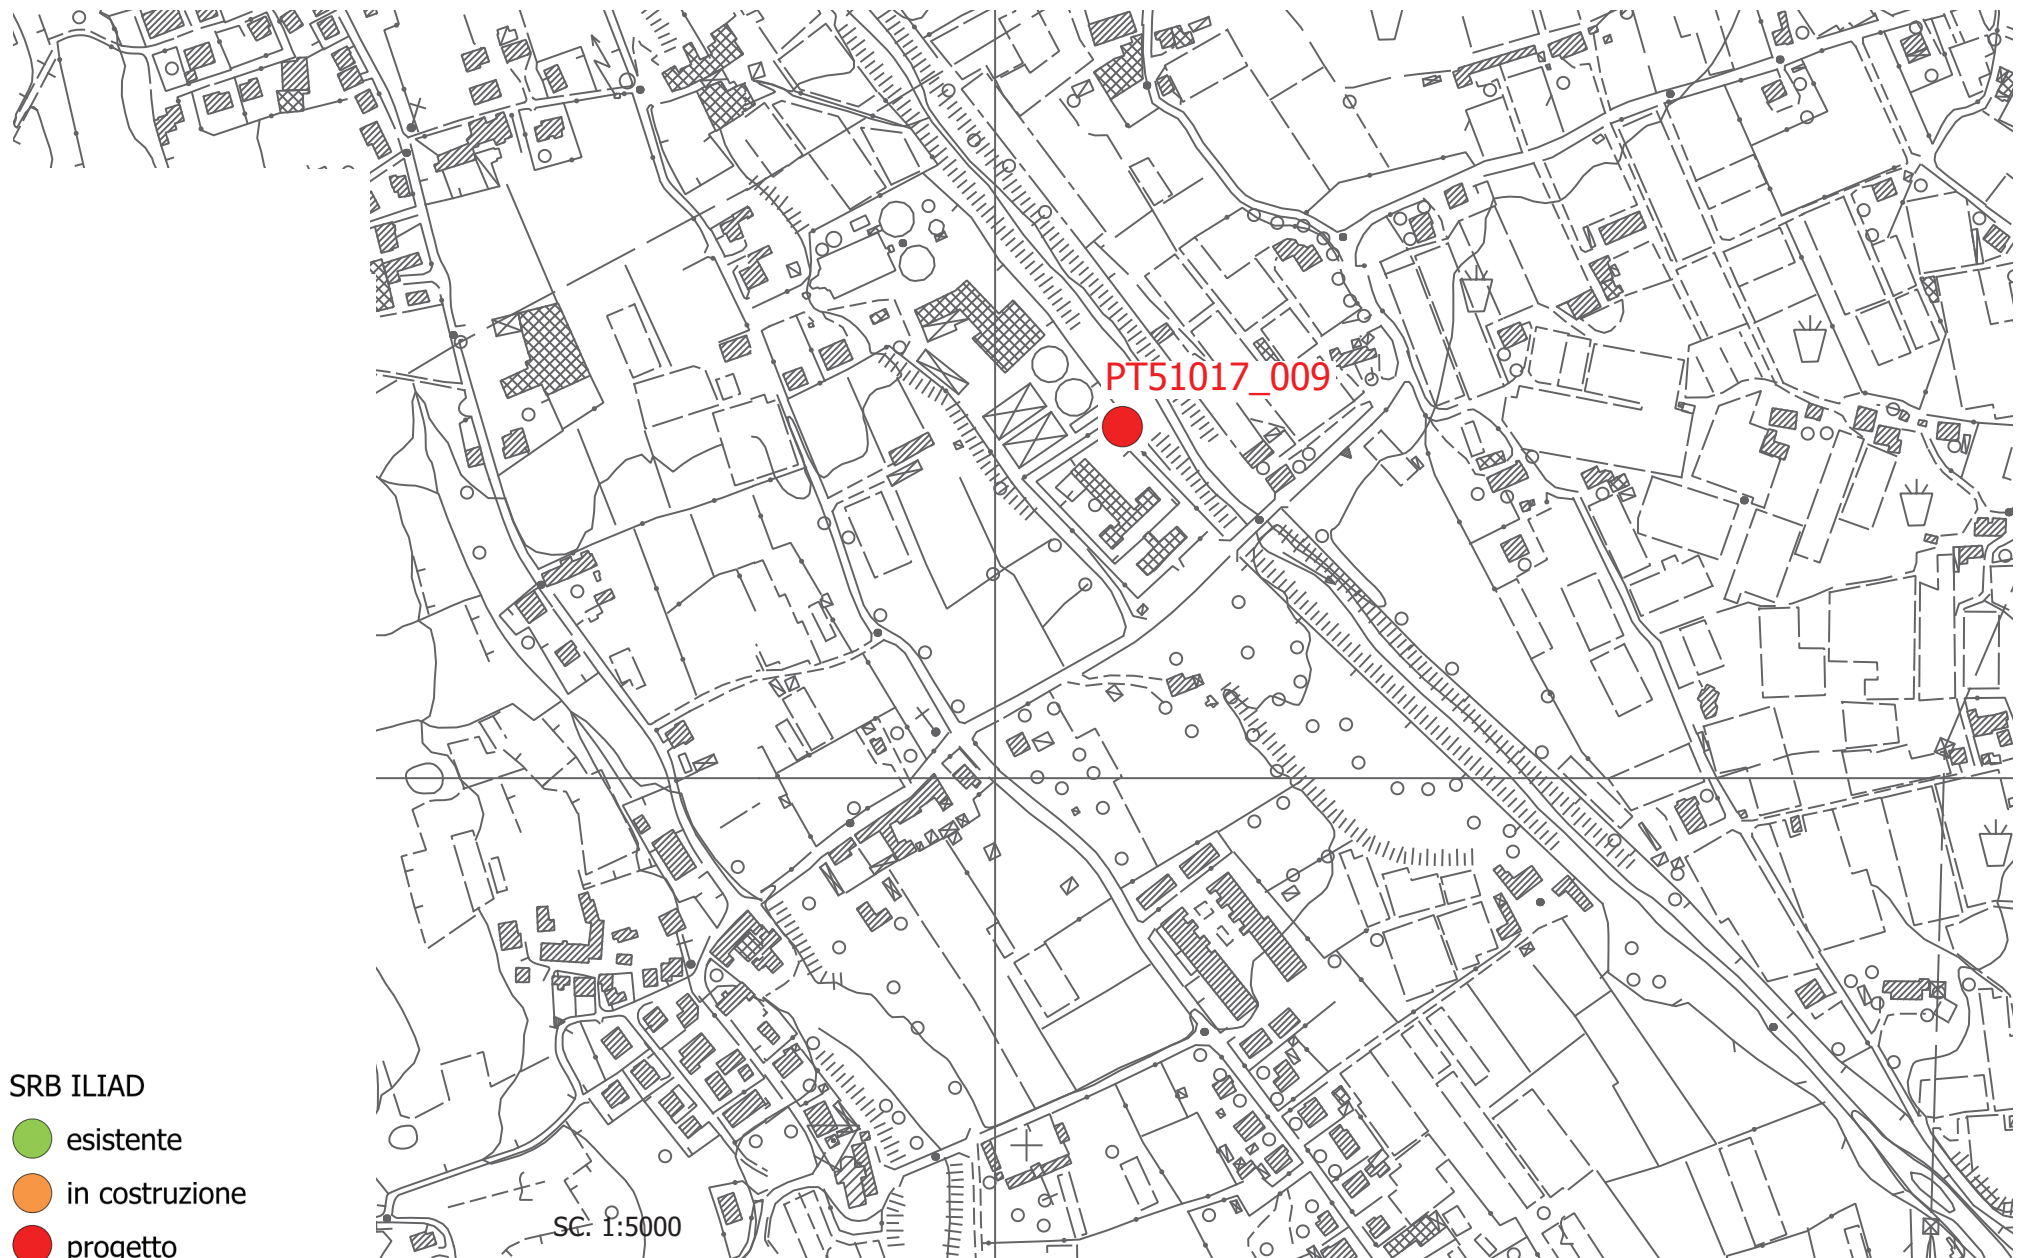

IMPIANTI TELEFONIA

VENERI

SRB ILIAD

- esistente
- in costruzione
- progetto