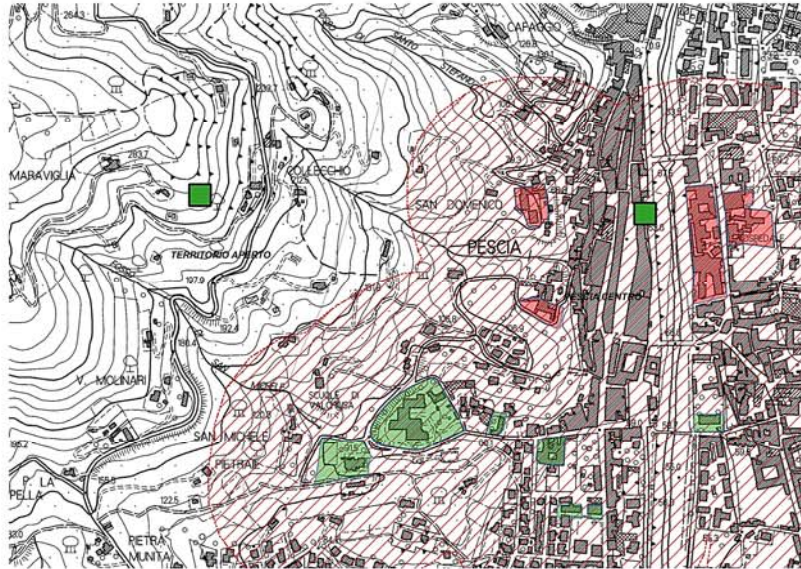

PIANO ANTENNE 2023

GESTORE TIM (TELECOM)

Pescia ovest

Vellano

-  confine comunale
- tipi di impianto
 -  esistente
 -  in costruzione
 -  progetto
-  aree compatibili
- aree sensibili
 -  SANITARIO
 -  SCUOLA
 -  buffer 200m aree sensibili

Mercato dei fiori nuovo

scala 1:10000