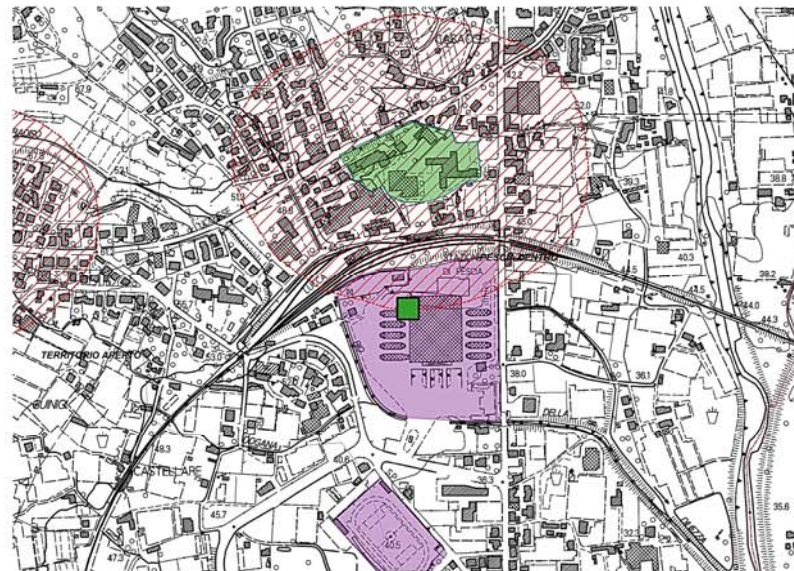

PIANO ANTENNE 2023

GESTORE TIM (TELECOM)

Pescia ovest

Vellano

-  confine comunale
- tipi di impianto
 -  esistente
 -  in costruzione
 -  progetto
-  aree compatibili
- aree sensibili
 -  SANITARIO
 -  SCUOLA
 -  buffer 200m aree sensibili

Mercato dei fiori nuovo

scala 1:10000