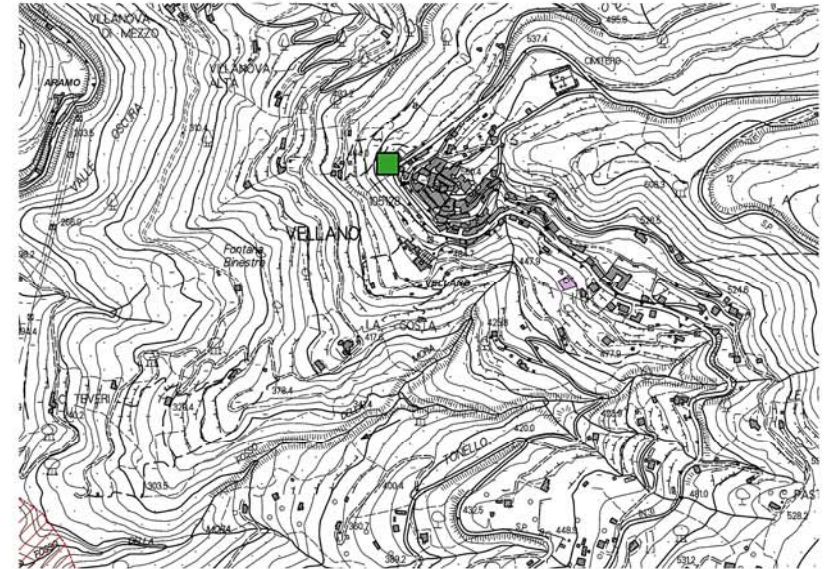

PIANO ANTENNE 2023

GESTORE TIM (TELECOM)

Pescia ovest

Vellano

-  confine comunale
- tipi di impianto
 -  esistente
 -  in costruzione
 -  progetto
-  aree compatibili
- aree sensibili
 -  SANITARIO
 -  SCUOLA
 -  buffer 200m aree sensibili

Mercato dei fiori nuovo

scala 1:10000