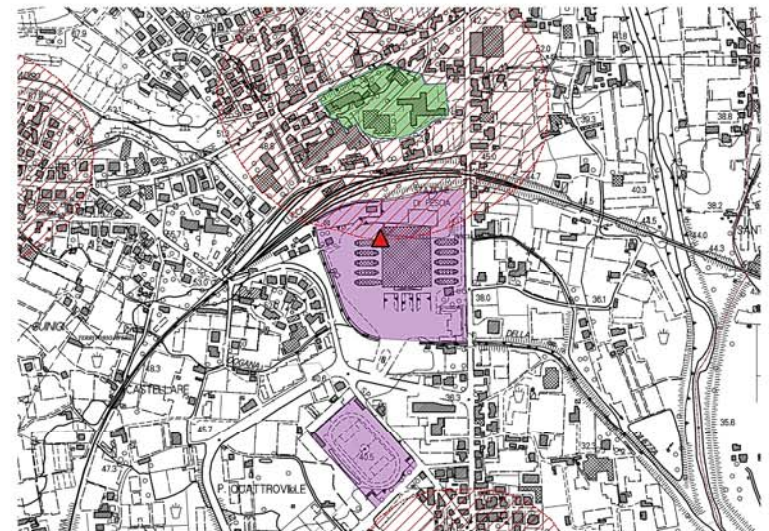

PIANO ANTENNE 2023

GESTORE FASTWEB

Pescia est

Collodi

-  confine comunale
- tipi di impianto
-  esistente
-  in costruzione
-  progetto

-  aree compatibili
- aree sensibili
-  SANITARIO
-  SCUOLA
-  buffer 200m aree sensibili

Pescia centro

Mercato dei fiori nuovo

scala 1:10000