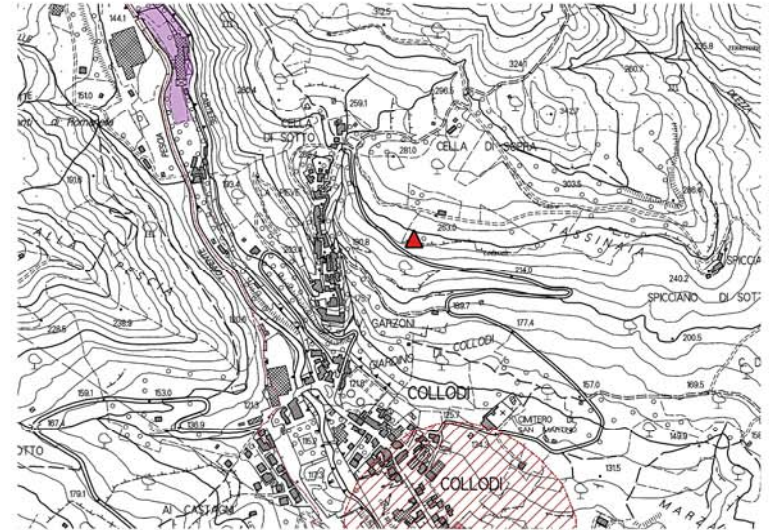

PIANO ANTENNE 2023

GESTORE FASTWEB

Pescia est

Collodi

-  confine comunale
- tipi di impianto
-  esistente
-  in costruzione
-  progetto

-  aree compatibili
- aree sensibili
-  SANITARIO
-  SCUOLA
-  buffer 200m aree sensibili

Pescia centro

Mercato dei fiori nuovo

scala 1:10000