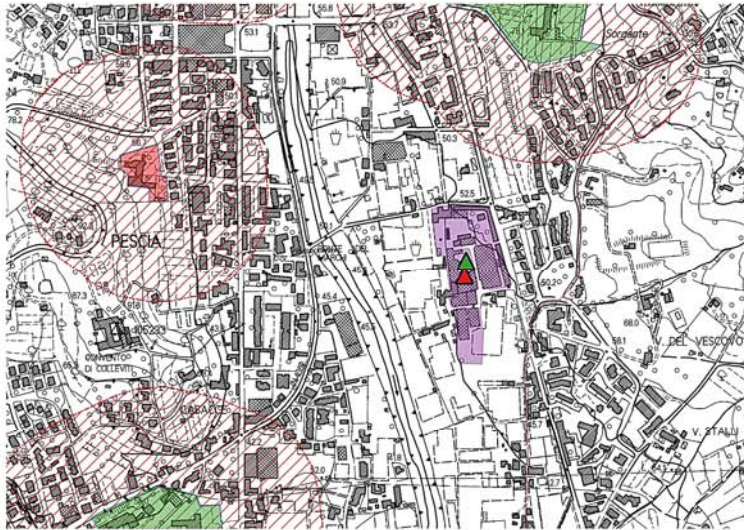

PIANO ANTENNE 2023

GESTORE FASTWEB

Pescia est

Collodi

-  confine comunale
- tipi di impianto
-  esistente
-  in costruzione
-  progetto

-  aree compatibili
- aree sensibili
-  SANITARIO
-  SCUOLA
-  buffer 200m aree sensibili

Pescia centro

Mercato dei fiori nuovo

scala 1:10000