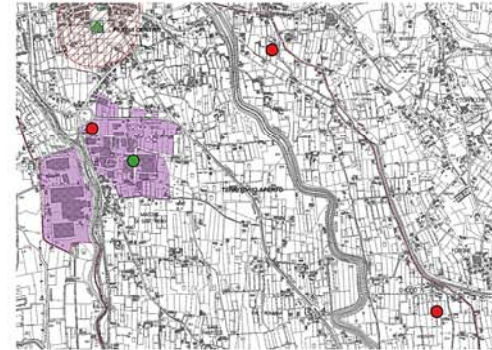

PIANO ANTENNE 2023

GESTORE WIND3

Aramo

Collodi

Alberghi

Pescia nord

 confine comunale

tipi di impianto

 esistente

 in costruzione

 progetto

 aree compatibili

aree sensibili

 SANITARIO

 SCUOLA

 buffer 200m aree sensibili

Pontito

Pescia ovest

Pescia centro

scala 1:10000