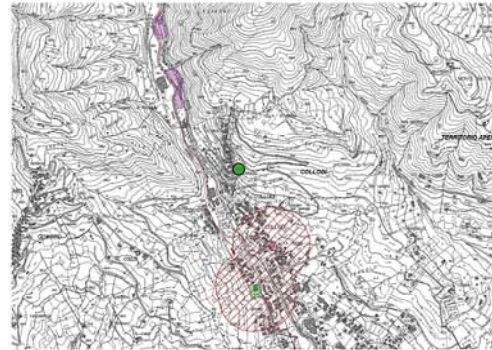

PIANO ANTENNE 2023

GESTORE WIND3

Aramo

Collodi

Alberghi

Pescia nord

 confine comunale

tipi di impianto

 esistente

 in costruzione

 progetto

 aree compatibili

aree sensibili

 SANITARIO

 SCUOLA

 buffer 200m aree sensibili

Pontito

Pescia ovest

Pescia centro

scala 1:10000