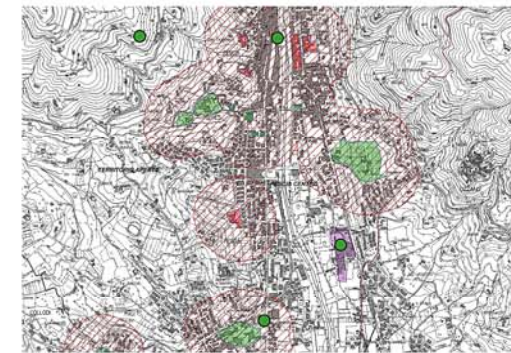

 esistente

 in costruzione

 progetto

 aree compatibili

aree sensibili

 SANITARIO

 SCUOLA

 buffer 200m aree sensibili

Pontito

Pescia ovest

Pescia centro

scala 1:10000