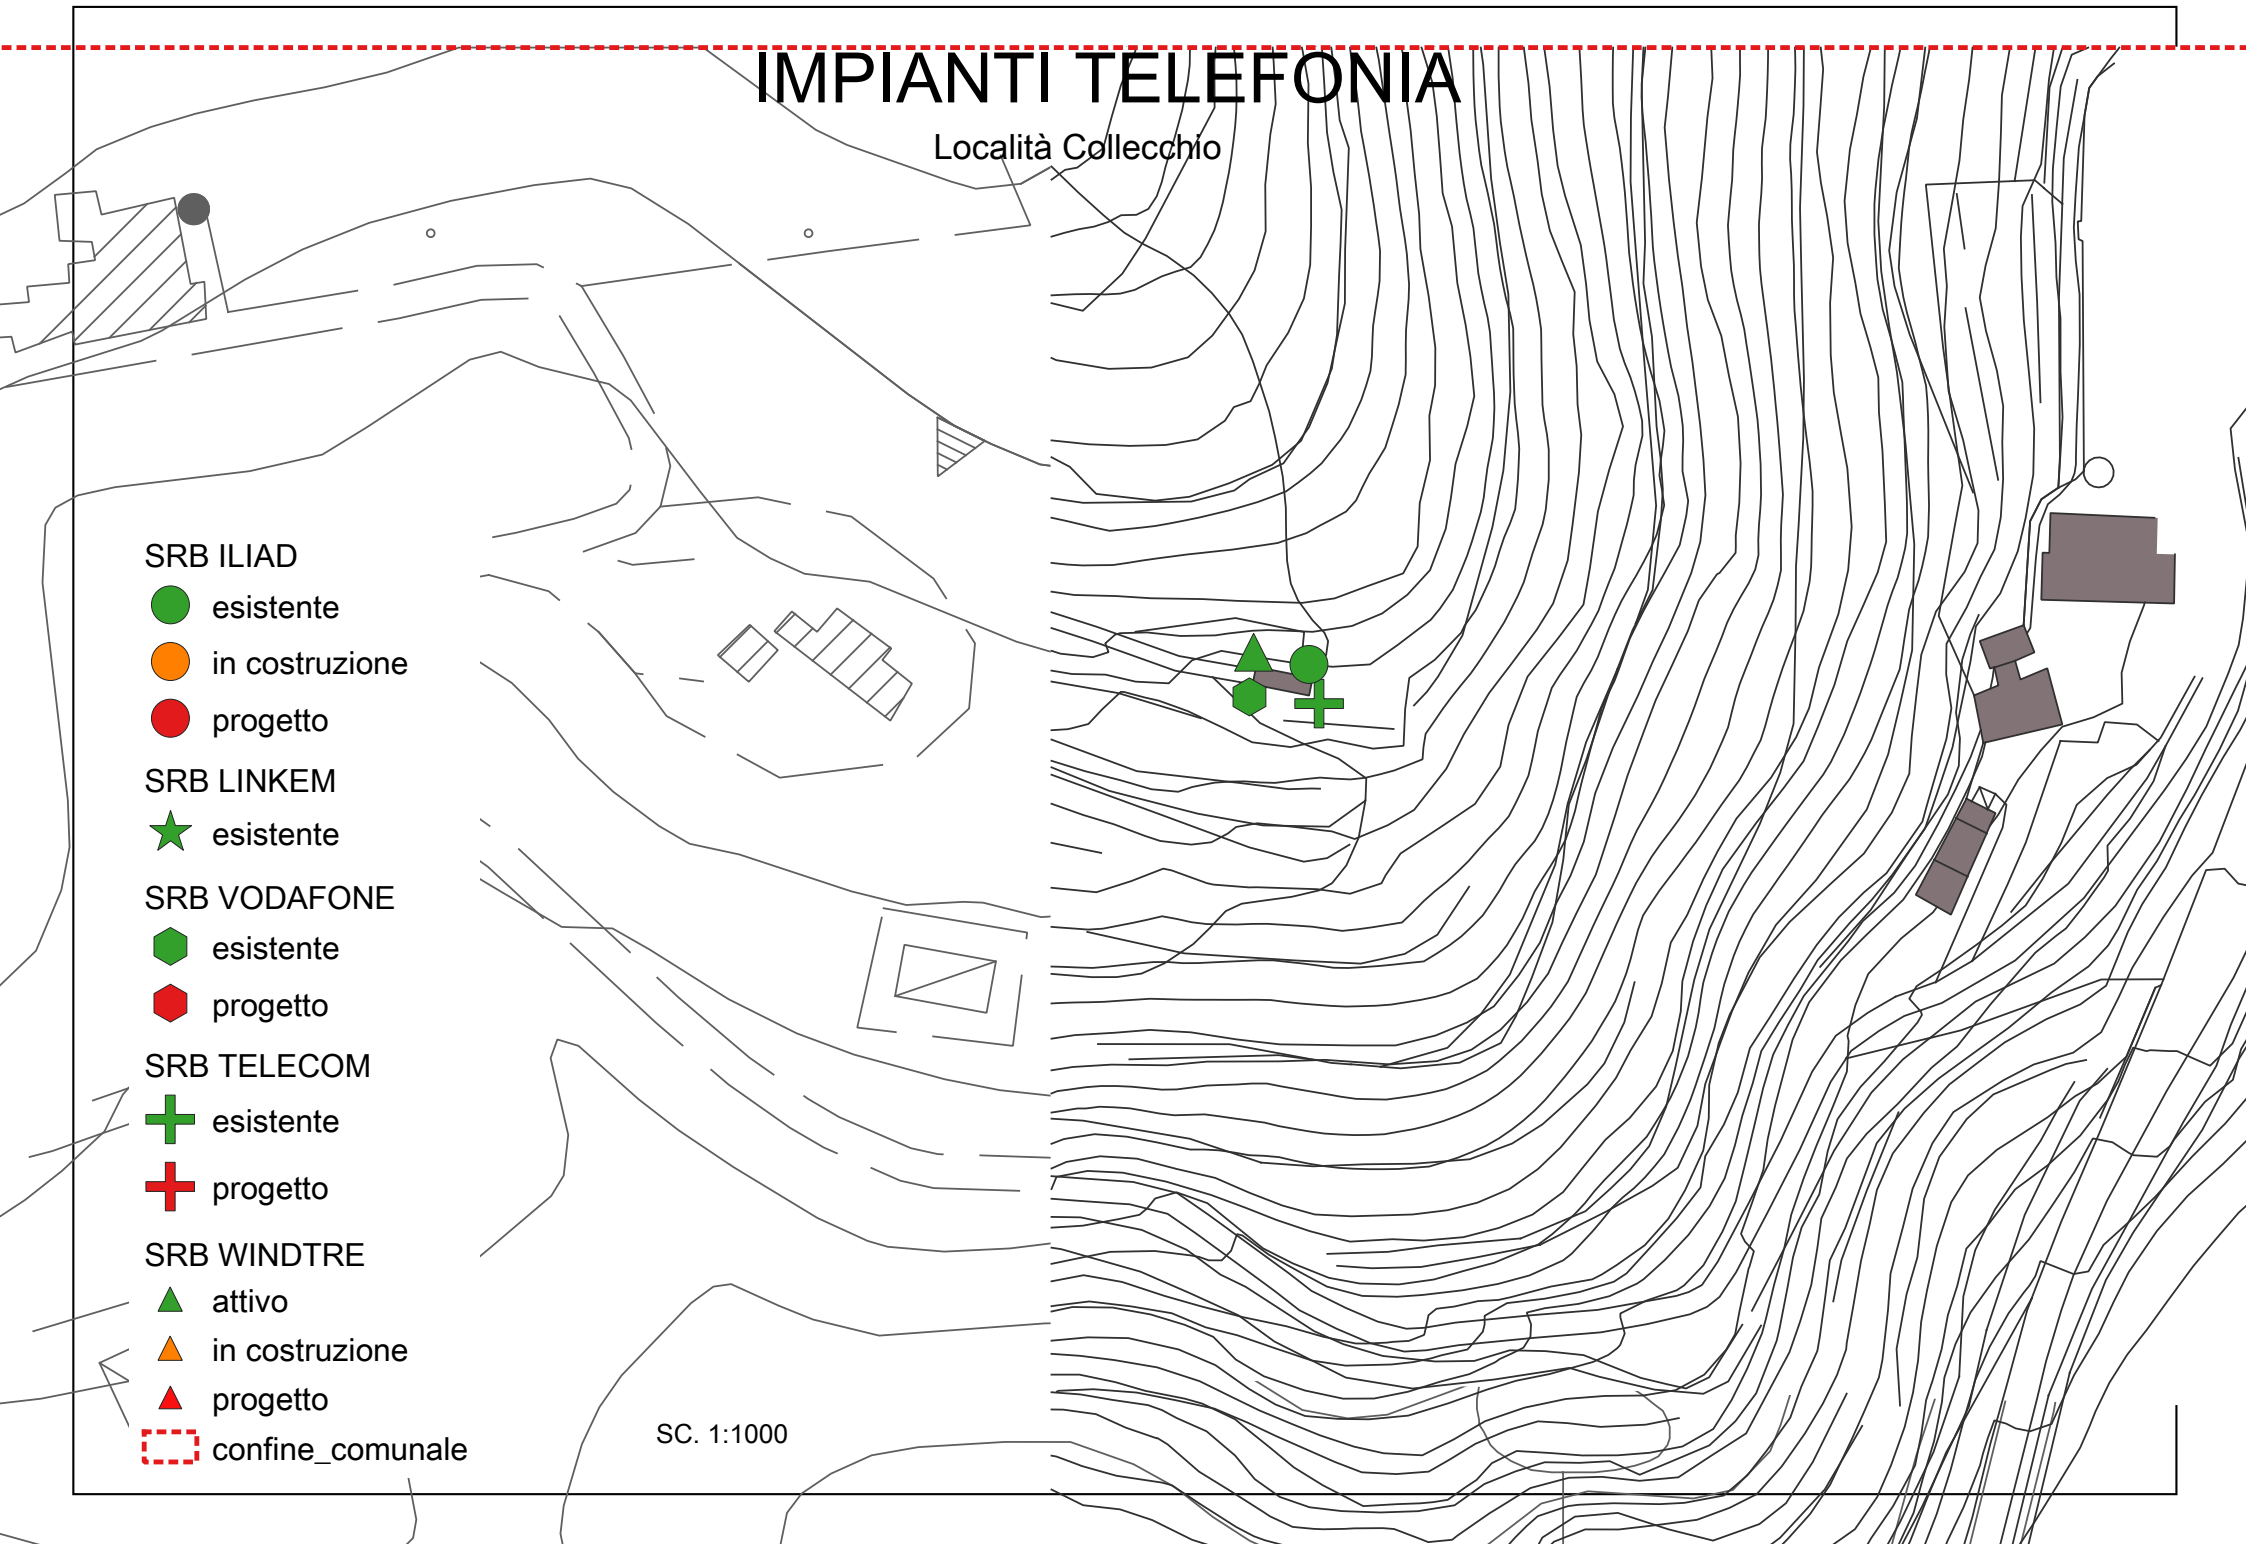

⬠ progetto

SRB TELECOM

⊕ esistente

⊕ progetto

SRB WINDTRE

▲ attivo

▲ in costruzione

▲ progetto

⋯ confine_comunale

SC. 1:1000

IMPIANTI TELEFONIA

PESCIA CENTRO - torre civica

SRB ILIAD

-  esistente
-  in costruzione
-  progetto

SRB LINKEM

-  esistente

SRB VODAFONE

-  esistente
-  progetto

SRB TELECOM

-  esistente
-  progetto

SRB WINDTRE

-  attivo
-  in costruzione
-  progetto

 confine_comunale

SC. 1:1000