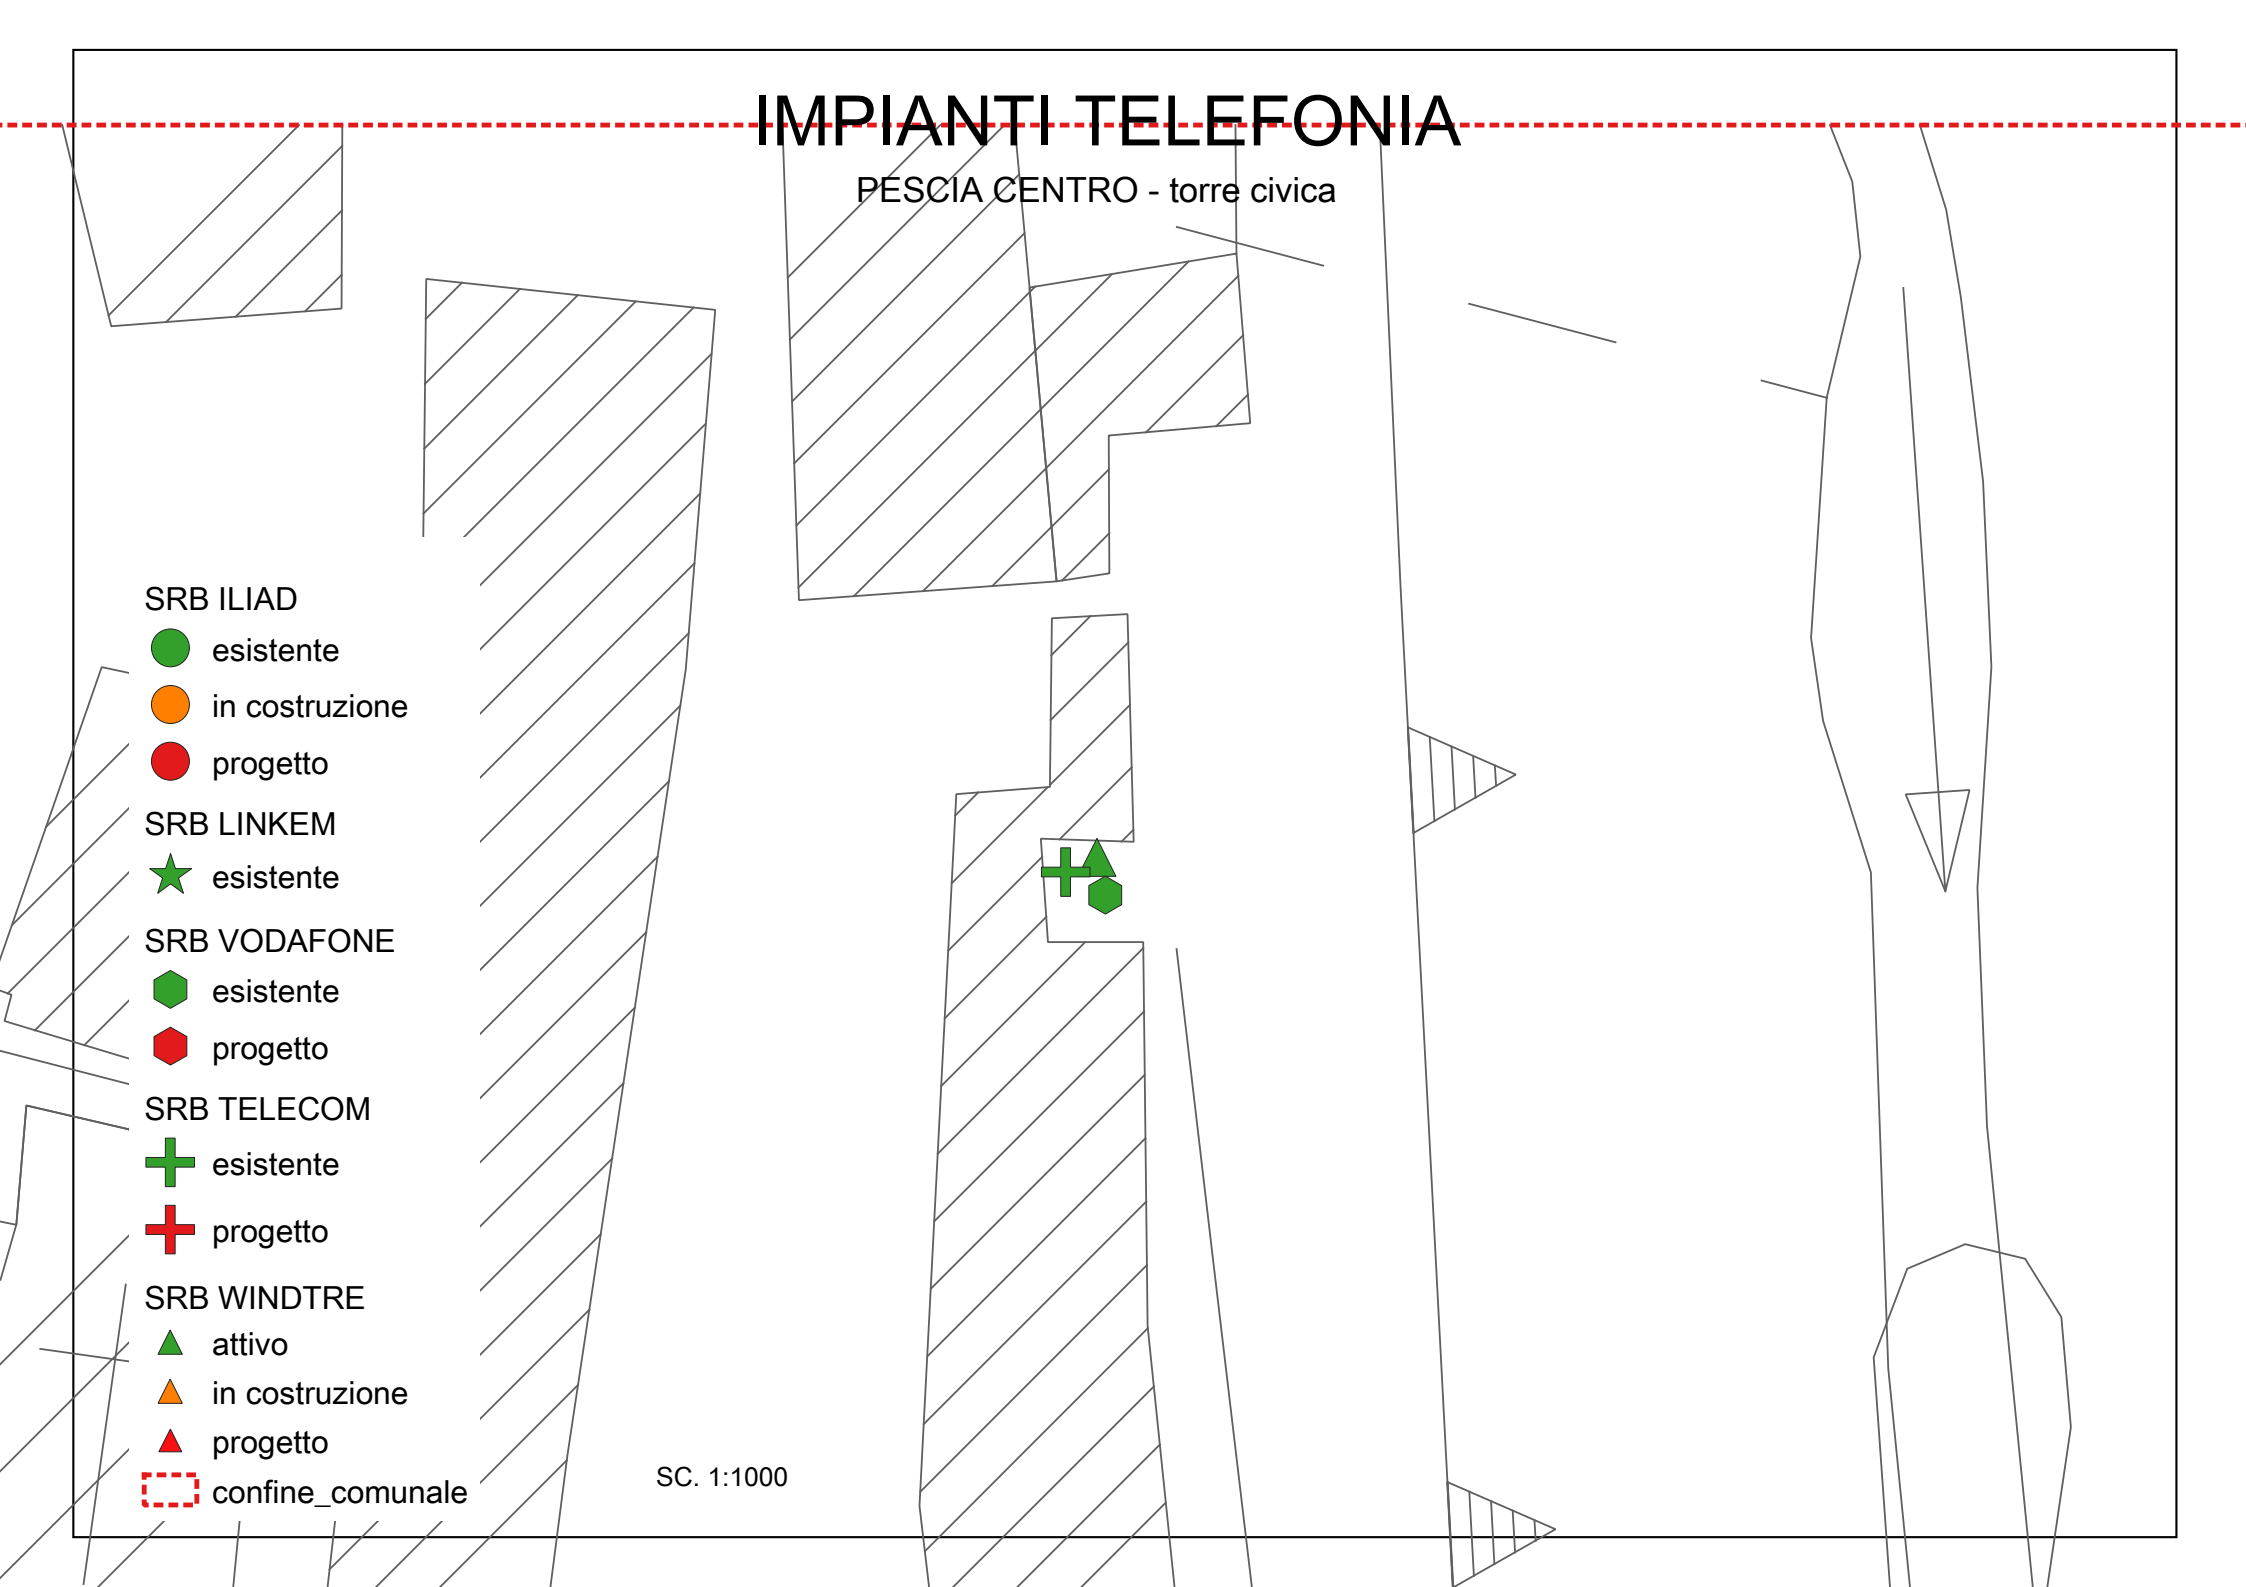

SRB VODAFONE

-  esistente
-  progetto

SRB TELECOM

-  esistente
-  progetto

SRB WINDTRE

-  attivo
-  in costruzione
-  progetto

 confine_comunale

SC. 1:1000

SRB TELECOM

- ✚ esistente
- ✚ progetto

SRB WINDTRE

- ▲ attivo
- ▲ in costruzione
- ▲ progetto

▭ confine_comunale

SC. 1:1000

IMPIANTI TELEFONIA

PESCIA SUD - loc. casacce - mefit