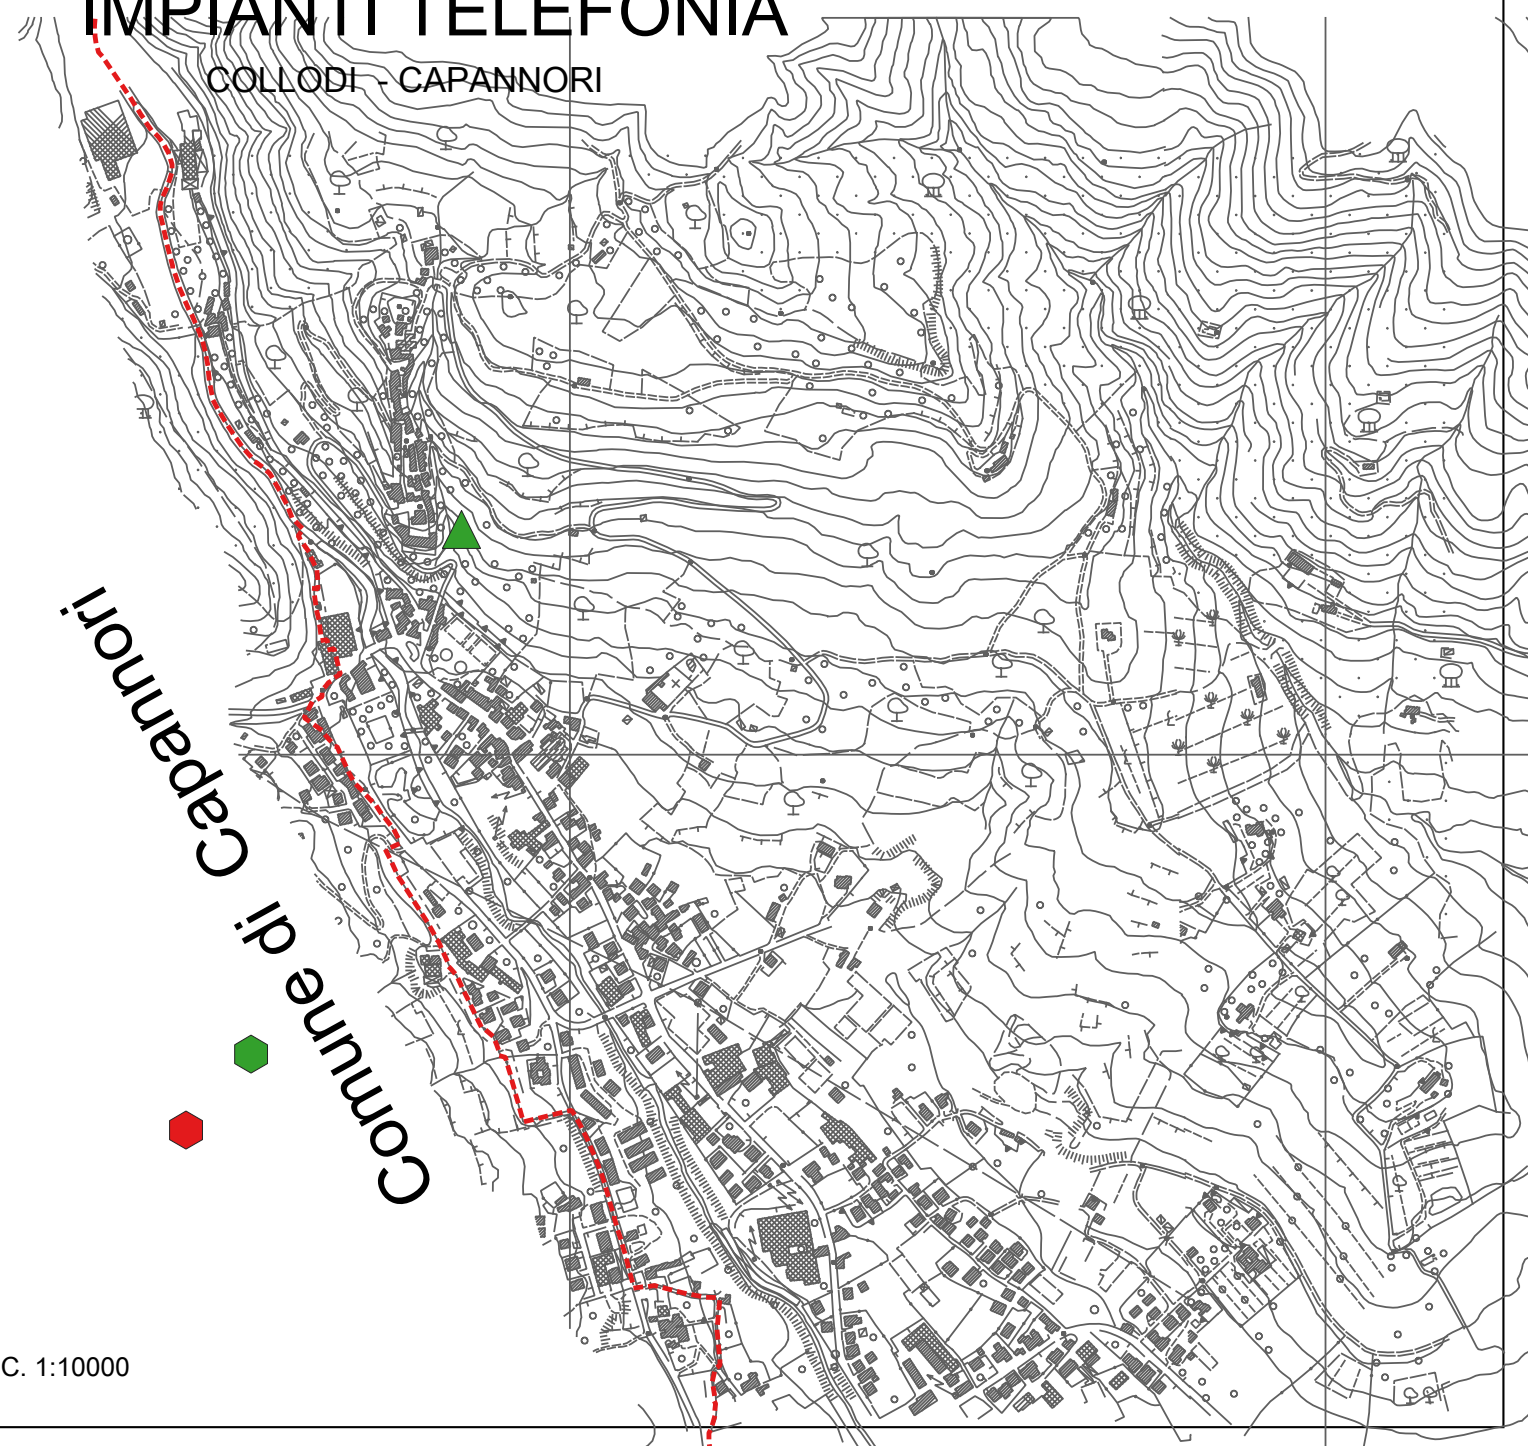

esistente

SRB VODAFONE

esistente

progetto

SRB TELECOM

esistente

progetto

SRB WINDTRE

esistente

in costruzione

progetto

confine_comunale

SC. 1:10000

IMPIANTI TELEFONIA

VENERI

- SRB ILIAD
 - esistente
 - in costruzione
 - progetto
- SRB LINKEM
 - ★ esistente
- SRB VODAFONE
 - ◆ esistente
 - ◆ progetto
- SRB TELECOM
 - ✚ esistente
 - ✚ progetto
- SRB WINDTRE
 - ▲ esistente
 - ▲ in costruzione
 - ▲ progetto
- ▭ confine_comunale

SC. 1:5000

IMPIANTI TELEFONIA

VIA VINCETRO

SRB ILIAD

- esistente
- in costruzione
- progetto

SRB LINKEM

- ★ esistente

SRB VODAFONE

- ◆ esistente
- ◆ progetto

SRB TELECOM

- ✚ esistente
- ✚ progetto

SRB WINDTRE

- ▲ esistente
- ▲ in costruzione
- ▲ progetto

▭ confine_comunale

SC. 1:5000