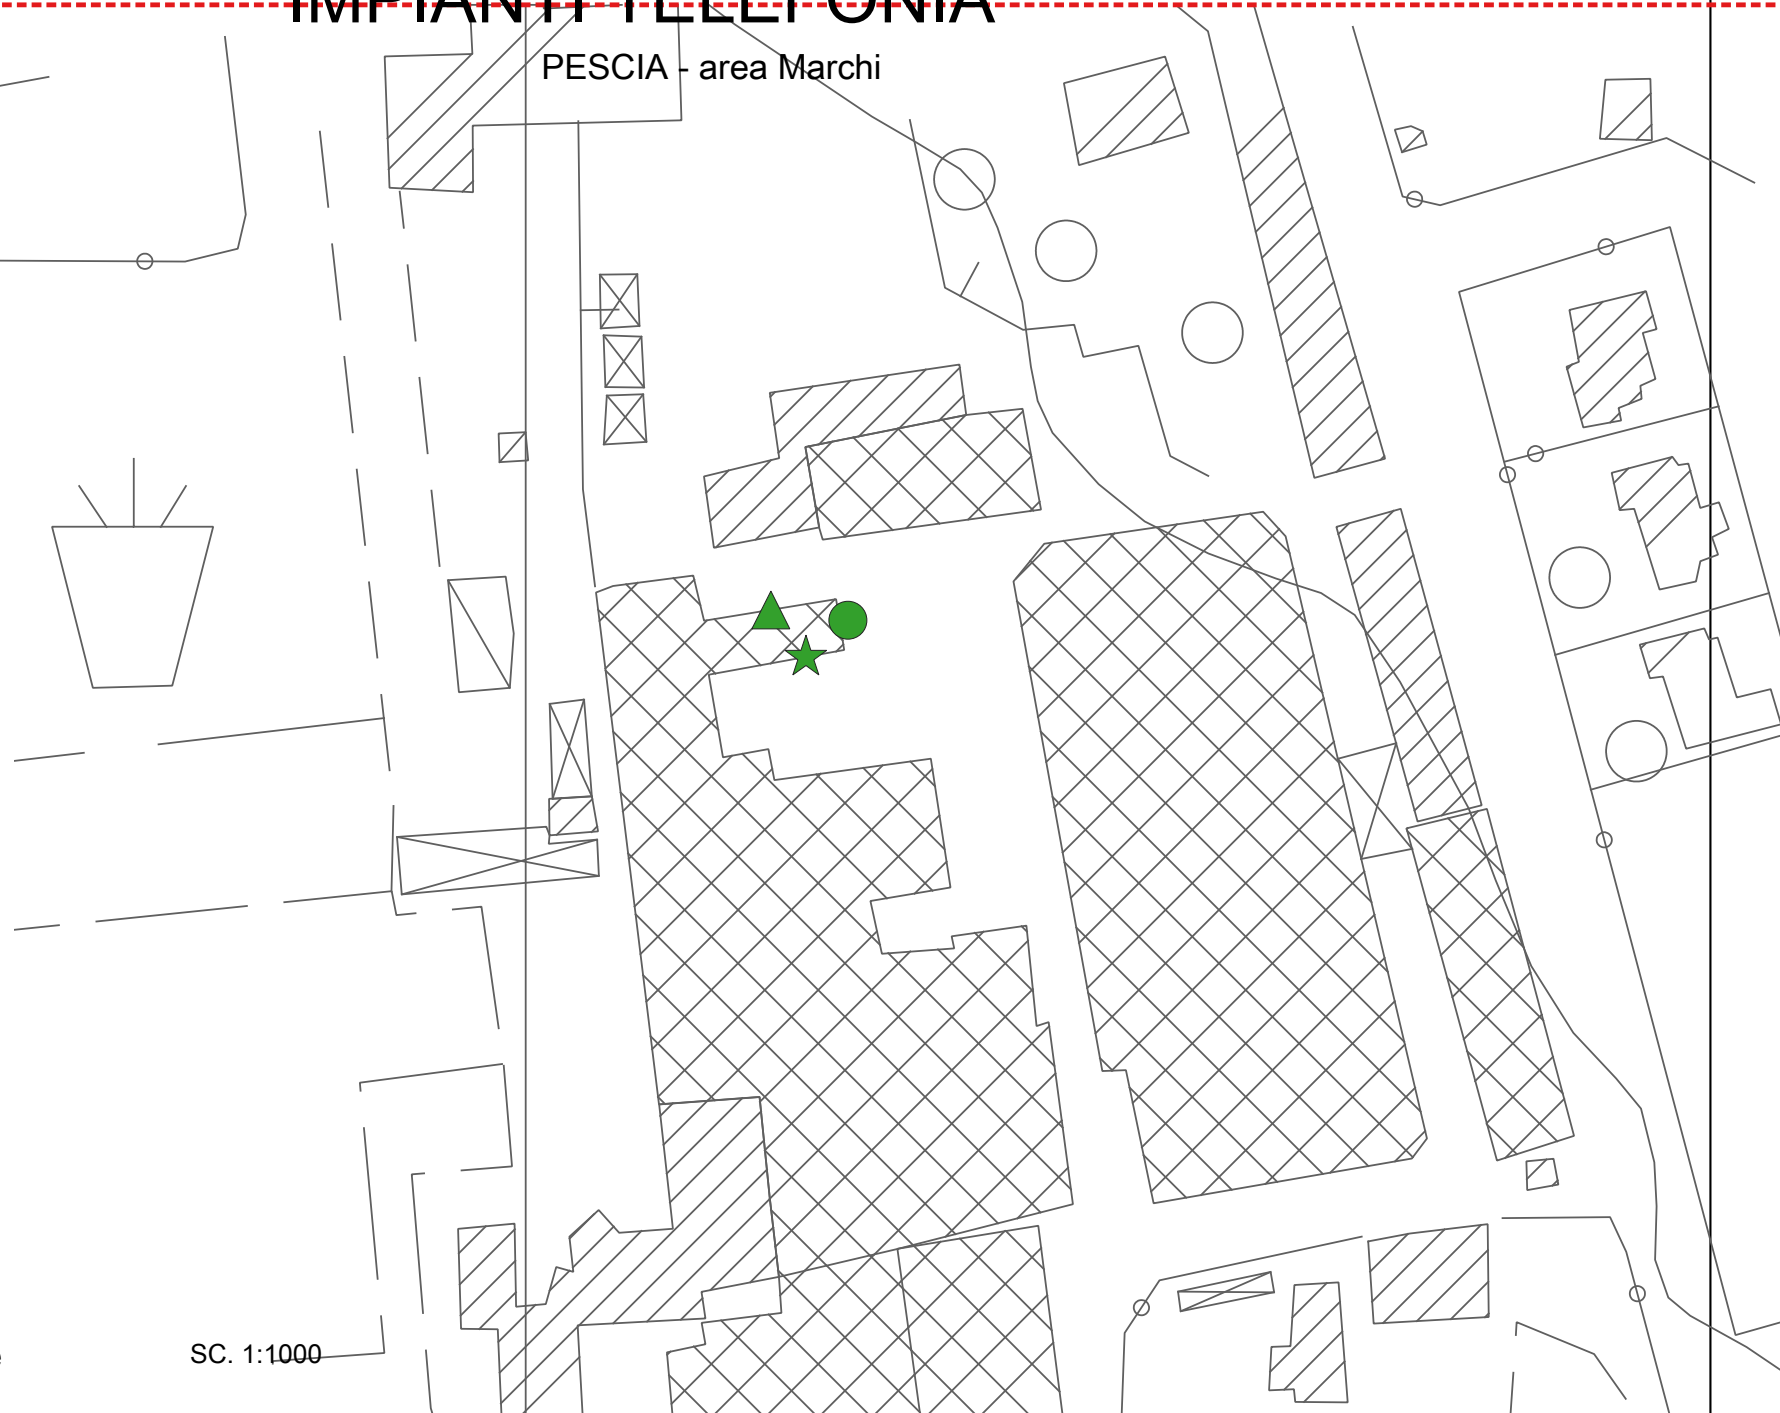

SRB TELECOM

- ✚ esistente
- ✚ progetto

SRB WINDTRE

- ▲ attivo
- ▲ in costruzione
- ▲ progetto

▭ confine_comunale

SC. 1:1000

IMPIANTI TELEFONIA

PESCIA SUD - loc. casacce - mefit