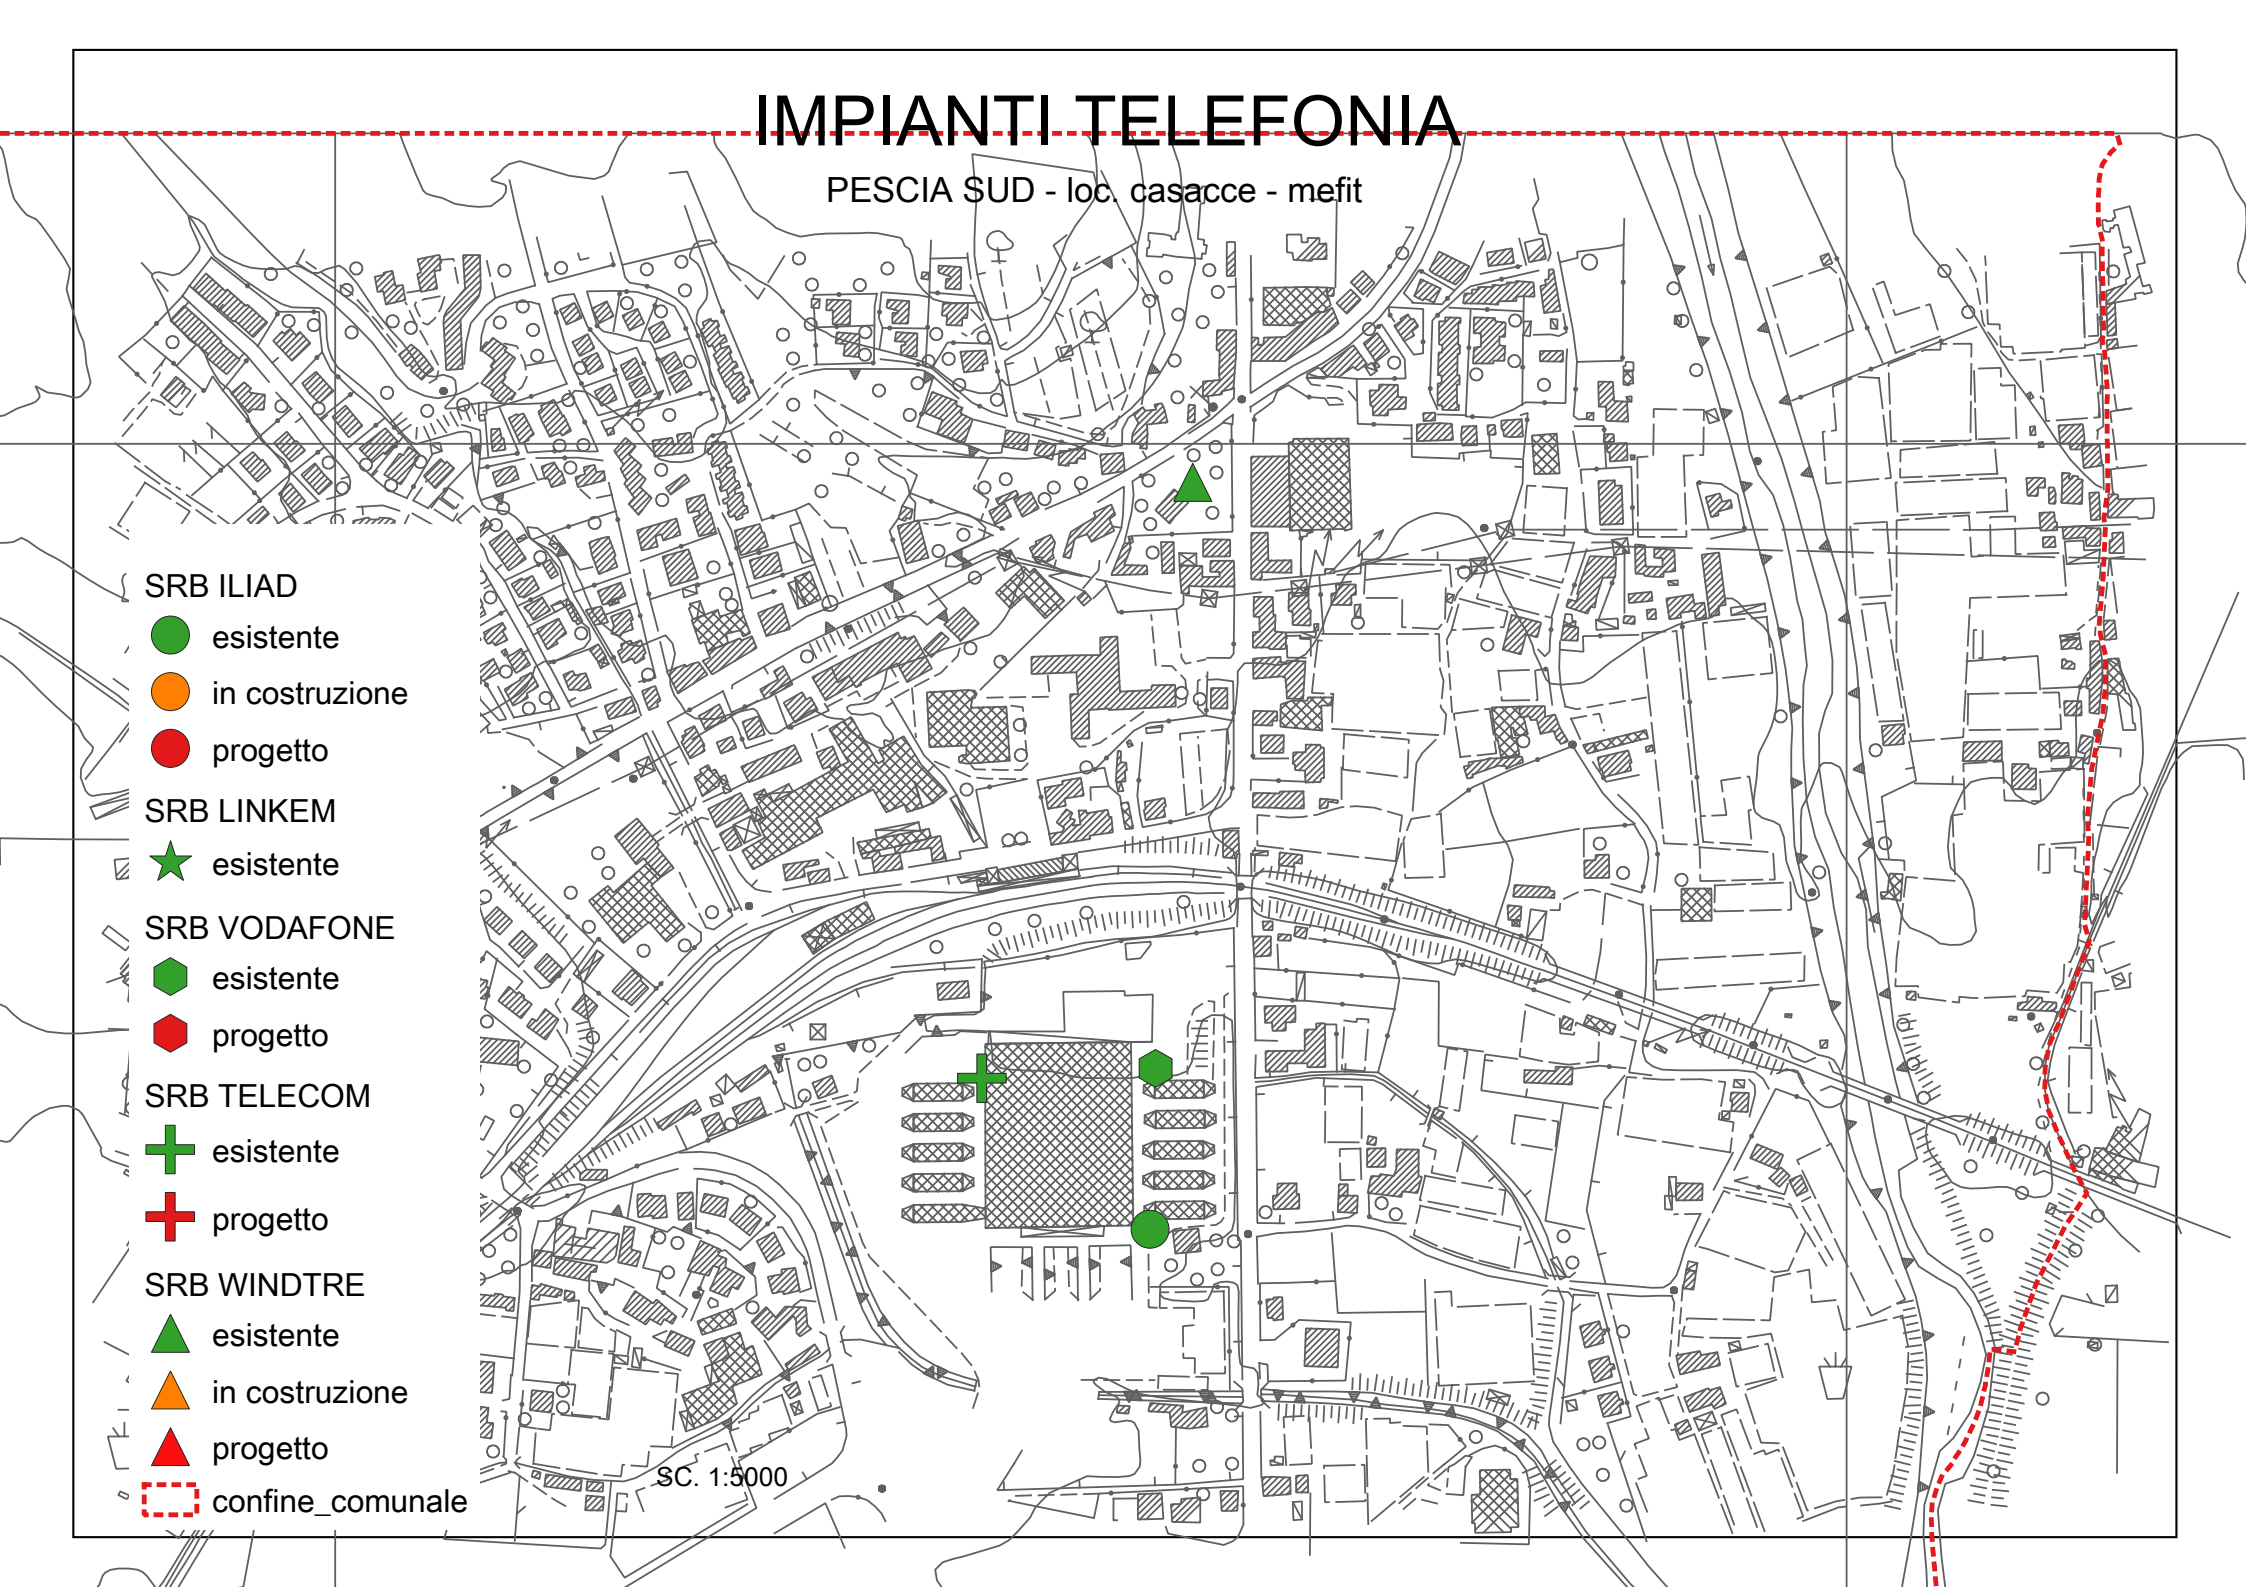

SRB TELECOM

- ✚ esistente
- ✚ progetto

SRB WINDTRE

- ▲ attivo
- ▲ in costruzione
- ▲ progetto

▭ confine_comunale

SC. 1:1000

IMPIANTI TELEFONIA

PESCIA SUD - loc. casacce - mefit

SRB ILIAD

- esistente
- in costruzione
- progetto

SRB LINKEM

- ★ esistente

SRB VODAFONE

- esistente
- progetto

SRB TELECOM

- ✚ esistente
- ✚ progetto

SRB WINDTRE

- ▲ esistente
- ▲ in costruzione
- ▲ progetto

▭ confine_comunale

SC. 1:5000

IMPIANTI TELEFONIA

MACCHIE DI SAN PIERO - zona industriale

SRB ILIAD

● esistente