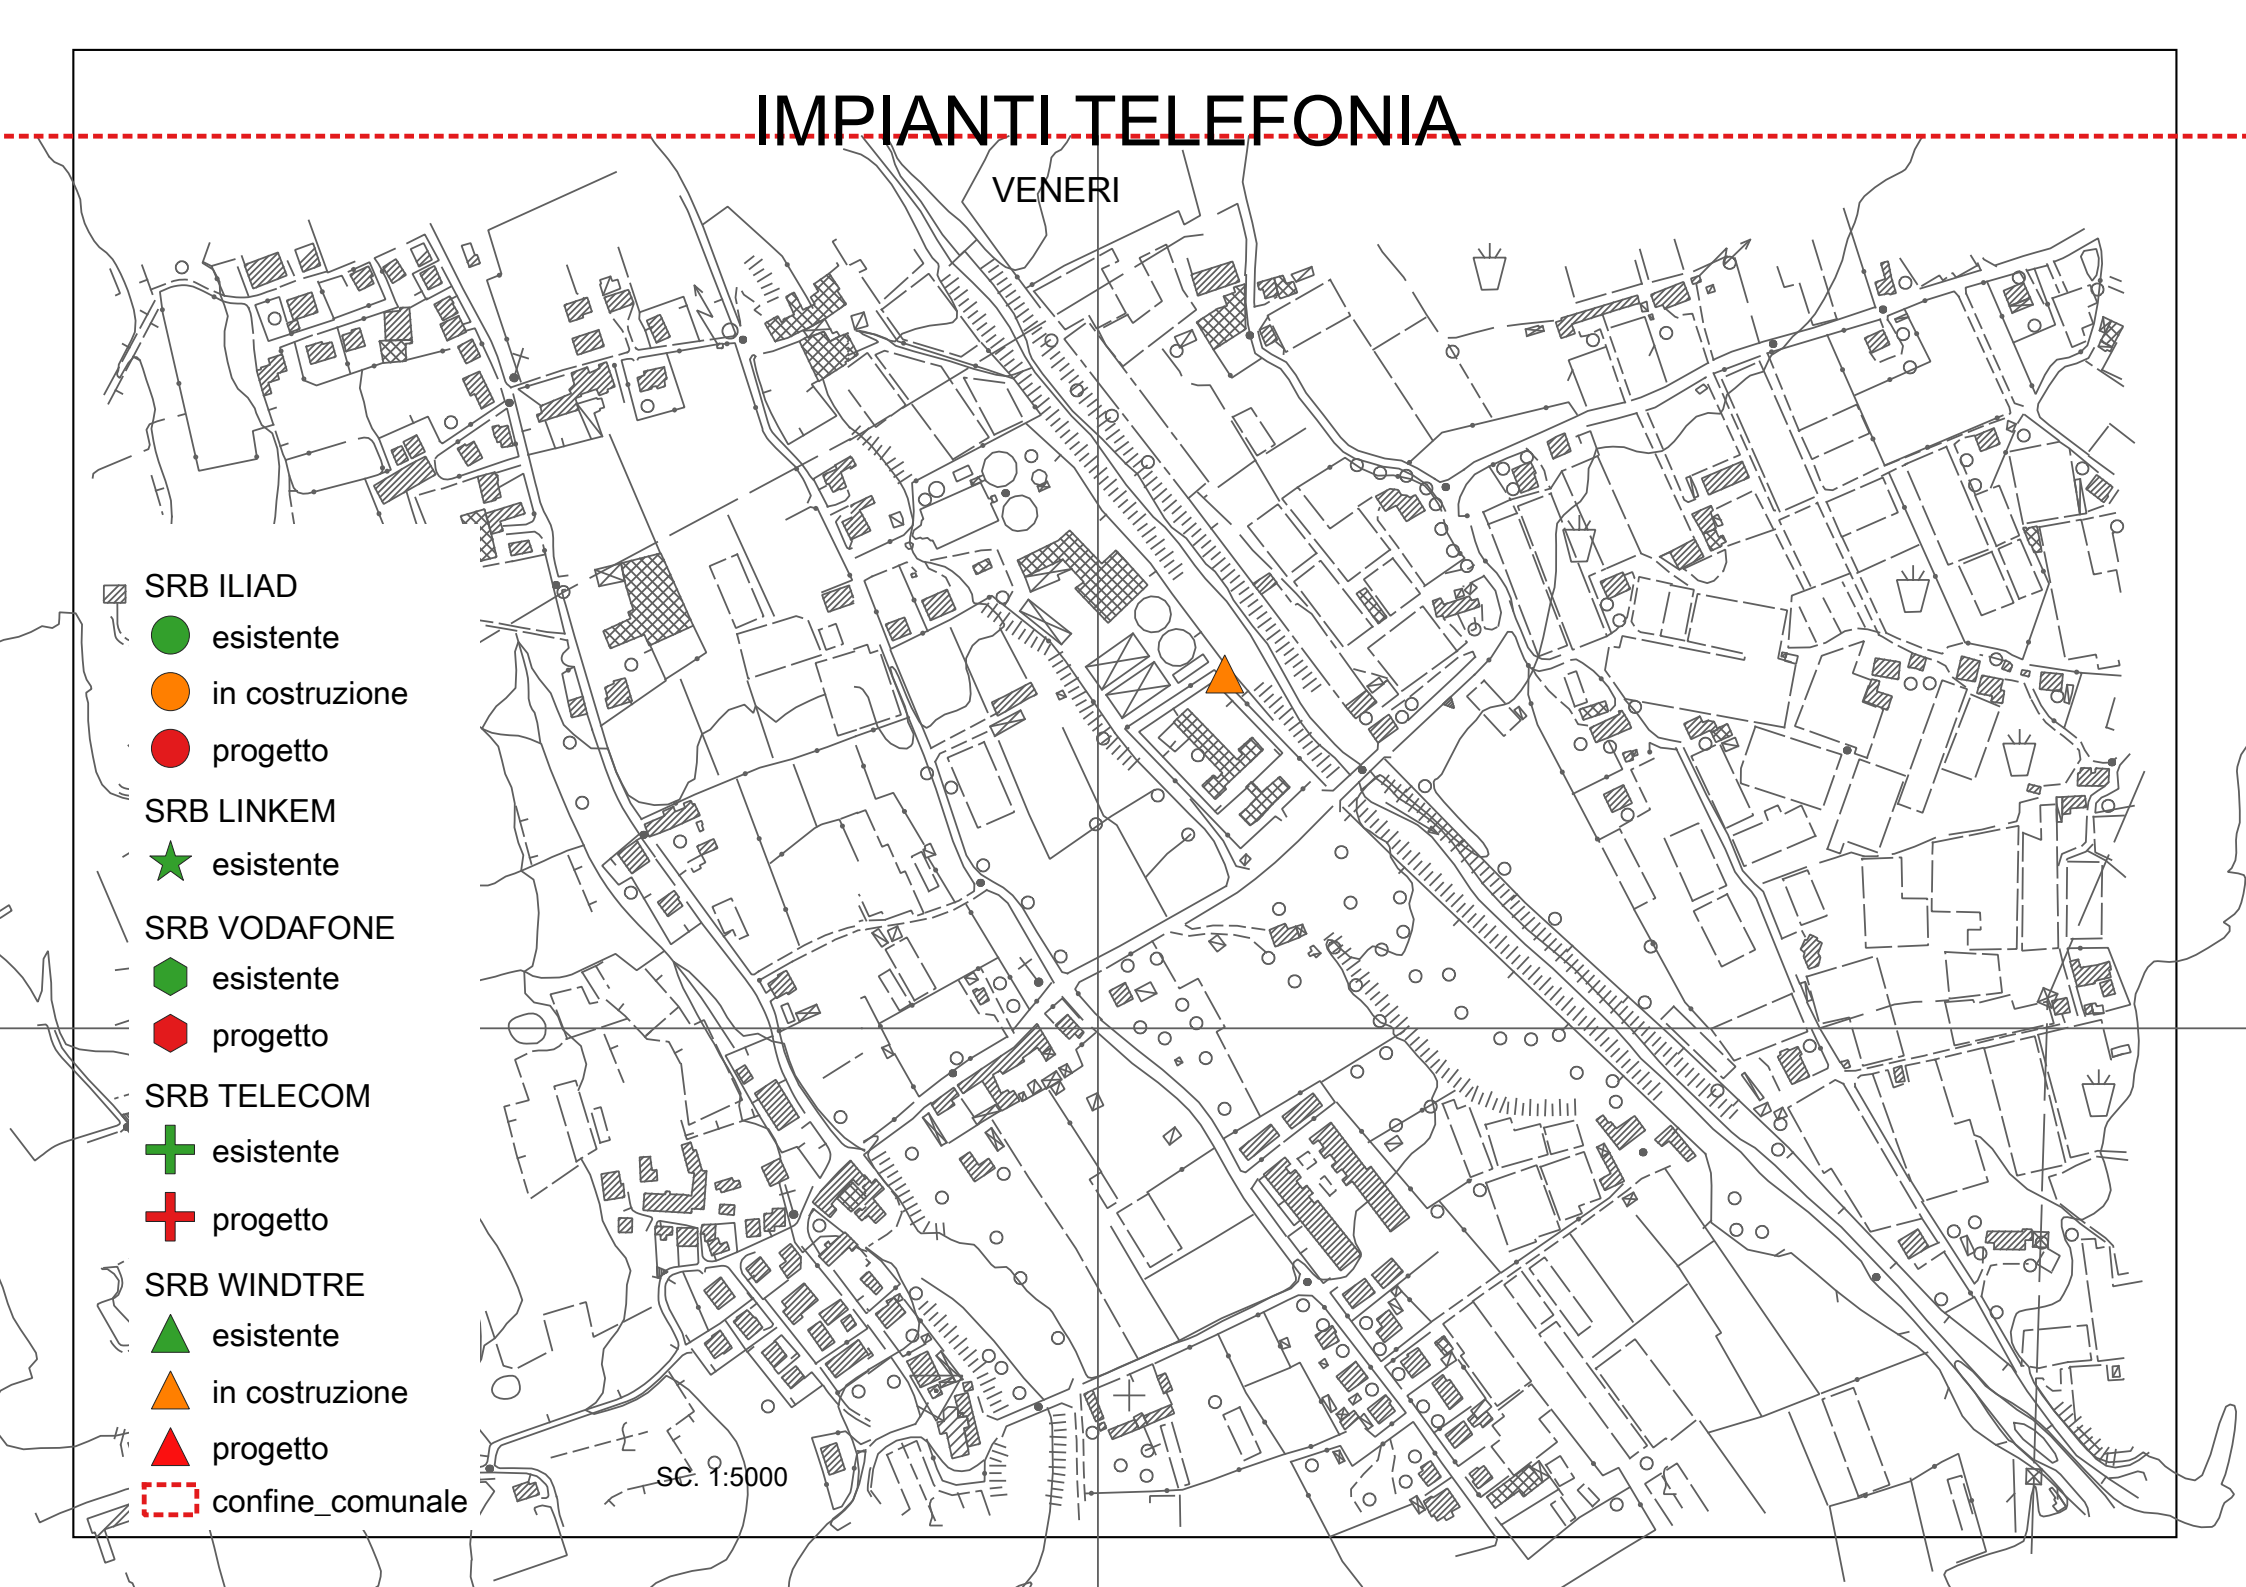

esistente

SRB VODAFONE

esistente

progetto

SRB TELECOM

esistente

progetto

SRB WINDTRE

esistente

in costruzione

progetto

confine_comunale

SC. 1:10000

IMPIANTI TELEFONIA

VENERI

- SRB ILIAD
 - esistente
 - in costruzione
 - progetto
- SRB LINKEM
 - ★ esistente
- SRB VODAFONE
 - ◆ esistente
 - ◆ progetto
- SRB TELECOM
 - ✚ esistente
 - ✚ progetto
- SRB WINDTRE
 - ▲ esistente
 - ▲ in costruzione
 - ▲ progetto
- ▭ confine_comunale

SC. 1:5000

IMPIANTI TELEFONIA

VIA VINCETRO

SRB ILIAD

- esistente
- in costruzione
- progetto

SRB LINKEM

- ★ esistente

SRB VODAFONE

- ◆ esistente
- ◆ progetto

SRB TELECOM

- ✚ esistente
- ✚ progetto

SRB WINDTRE

- ▲ esistente
- ▲ in costruzione
- ▲ progetto

▭ confine_comunale

SC. 1:5000