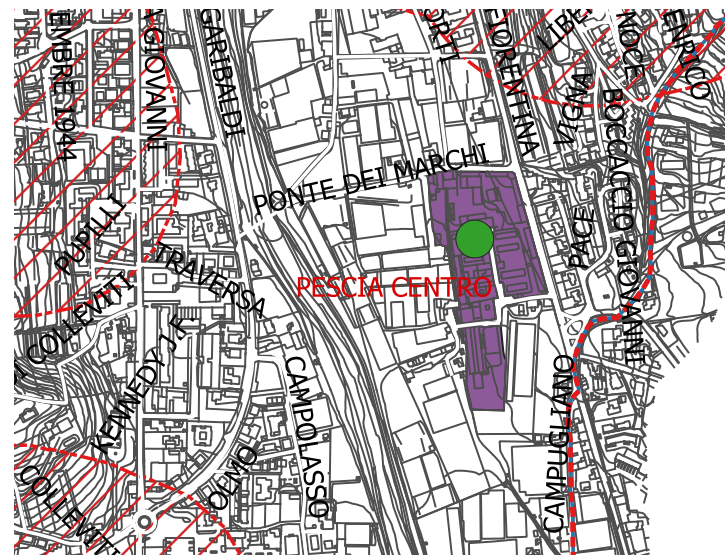

PIANO ANTENNE 2021

GESTORE iliad

Nuova Previsione - fraz- Veneri

in costruzione - via Vincetro

esistente - via Collecchio

esistente - Zona Marchi

esistente - Zona Mefit