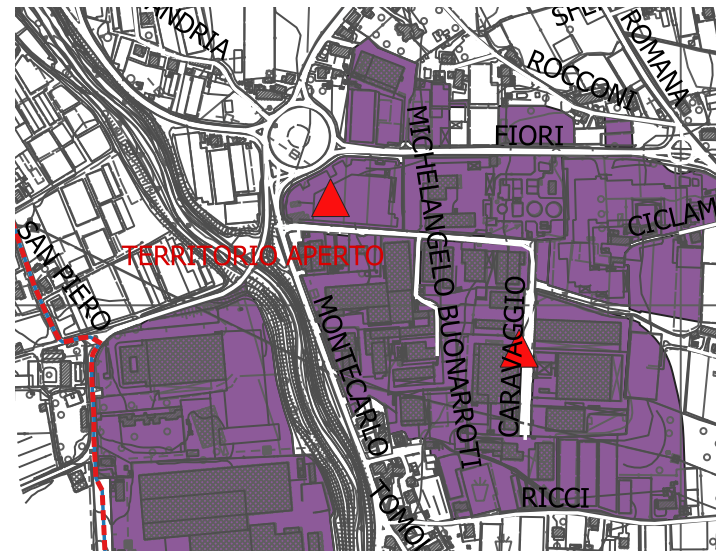

# PIANO ANTENNE 2021

GESTORE WINDTRE

In costruzione - Fraz. Aramo

In costruzione - Fraz. Veneri

Nuova Previsione - Fraz. Pontito  
(Rilasciata autorizzazione per costruzione)

Nuova Previsione - zona Macchie di  
S. Piero

Nuova Previsione - loc. Chiodo