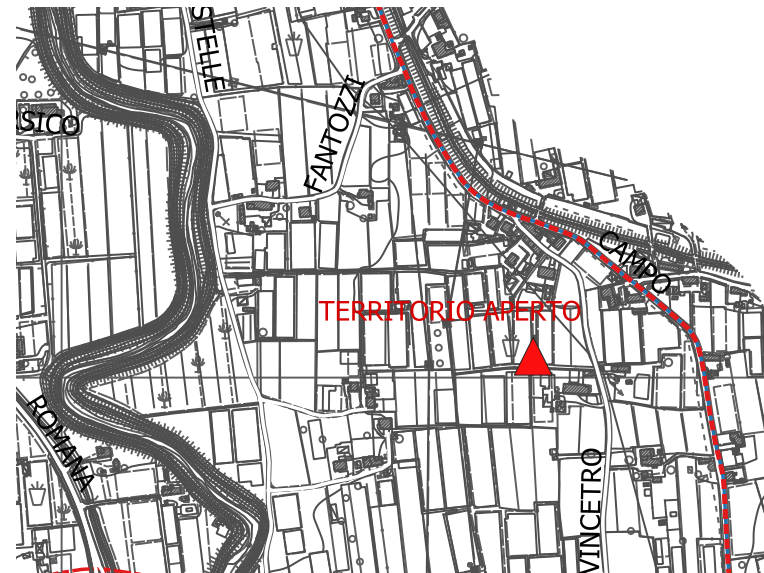

# PIANO ANTENNE 2021

GESTORE WINDTRE

In costruzione - Fraz. Aramo

In costruzione - Fraz. Veneri

Nuova Previsione - Fraz. Pontito  
(Rilasciata autorizzazione per costruzione)

Nuova Previsione - zona Macchie di  
S. Piero

Nuova Previsione - loc. Chiodo