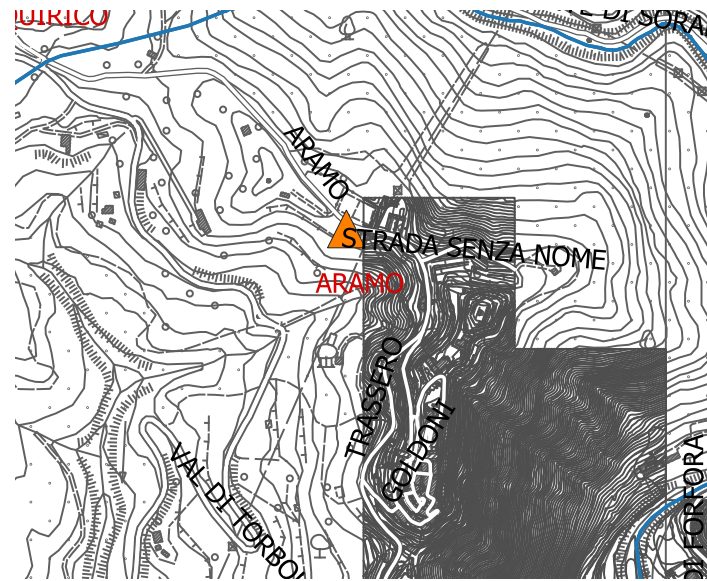

# PIANO ANTENNE 2021

GESTORE WINDTRE

In costruzione - Fraz. Aramo

In costruzione - Fraz. Veneri

Nuova Previsione - Fraz. Pontito  
(Rilasciata autorizzazione per costruzione)

Nuova Previsione - zona Macchie di  
S. Piero

Nuova Previsione - loc. Chiodo