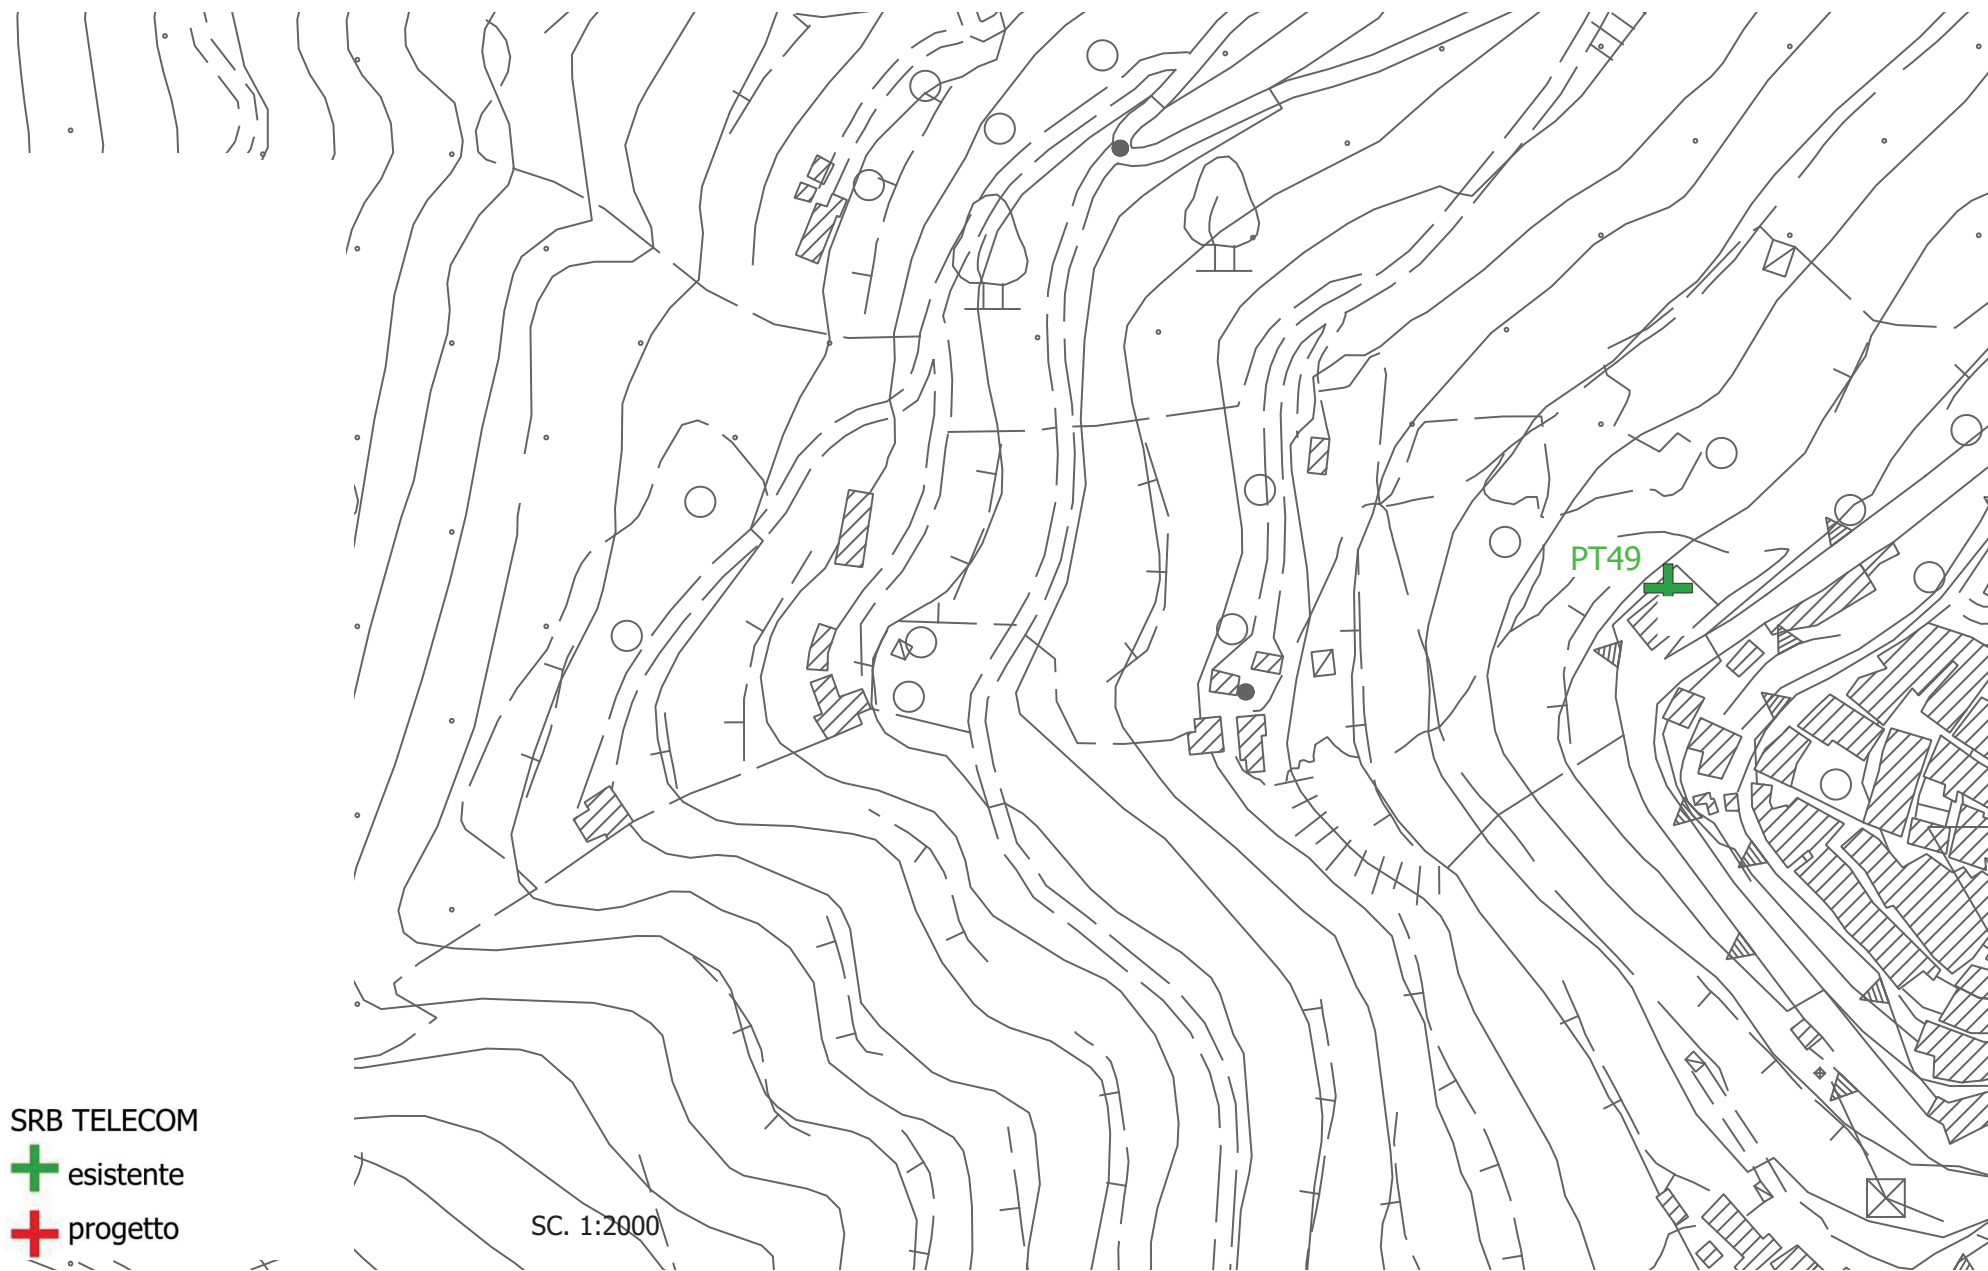

IMPIANTI TELEFONIA

VELLANO

SRB TELECOM

+ esistente

+ progetto

SC. 1:2000

IMPIANTI TELEFONIA

Località Collecchio

SRB TELECOM

 esistente

 progetto

SC. 1:1000

IMPIANTI TELEFONIA

PESCIA CENTRO - torre civica

SRB TELECOM

+ esistente

+ progetto

SC. 1:1000

IMPIANTI TELEFONIA

PESCIA SUD - loc. casacce - mefit

SRB TELECOM

+ esistente

+ progetto

SC. 1:5000