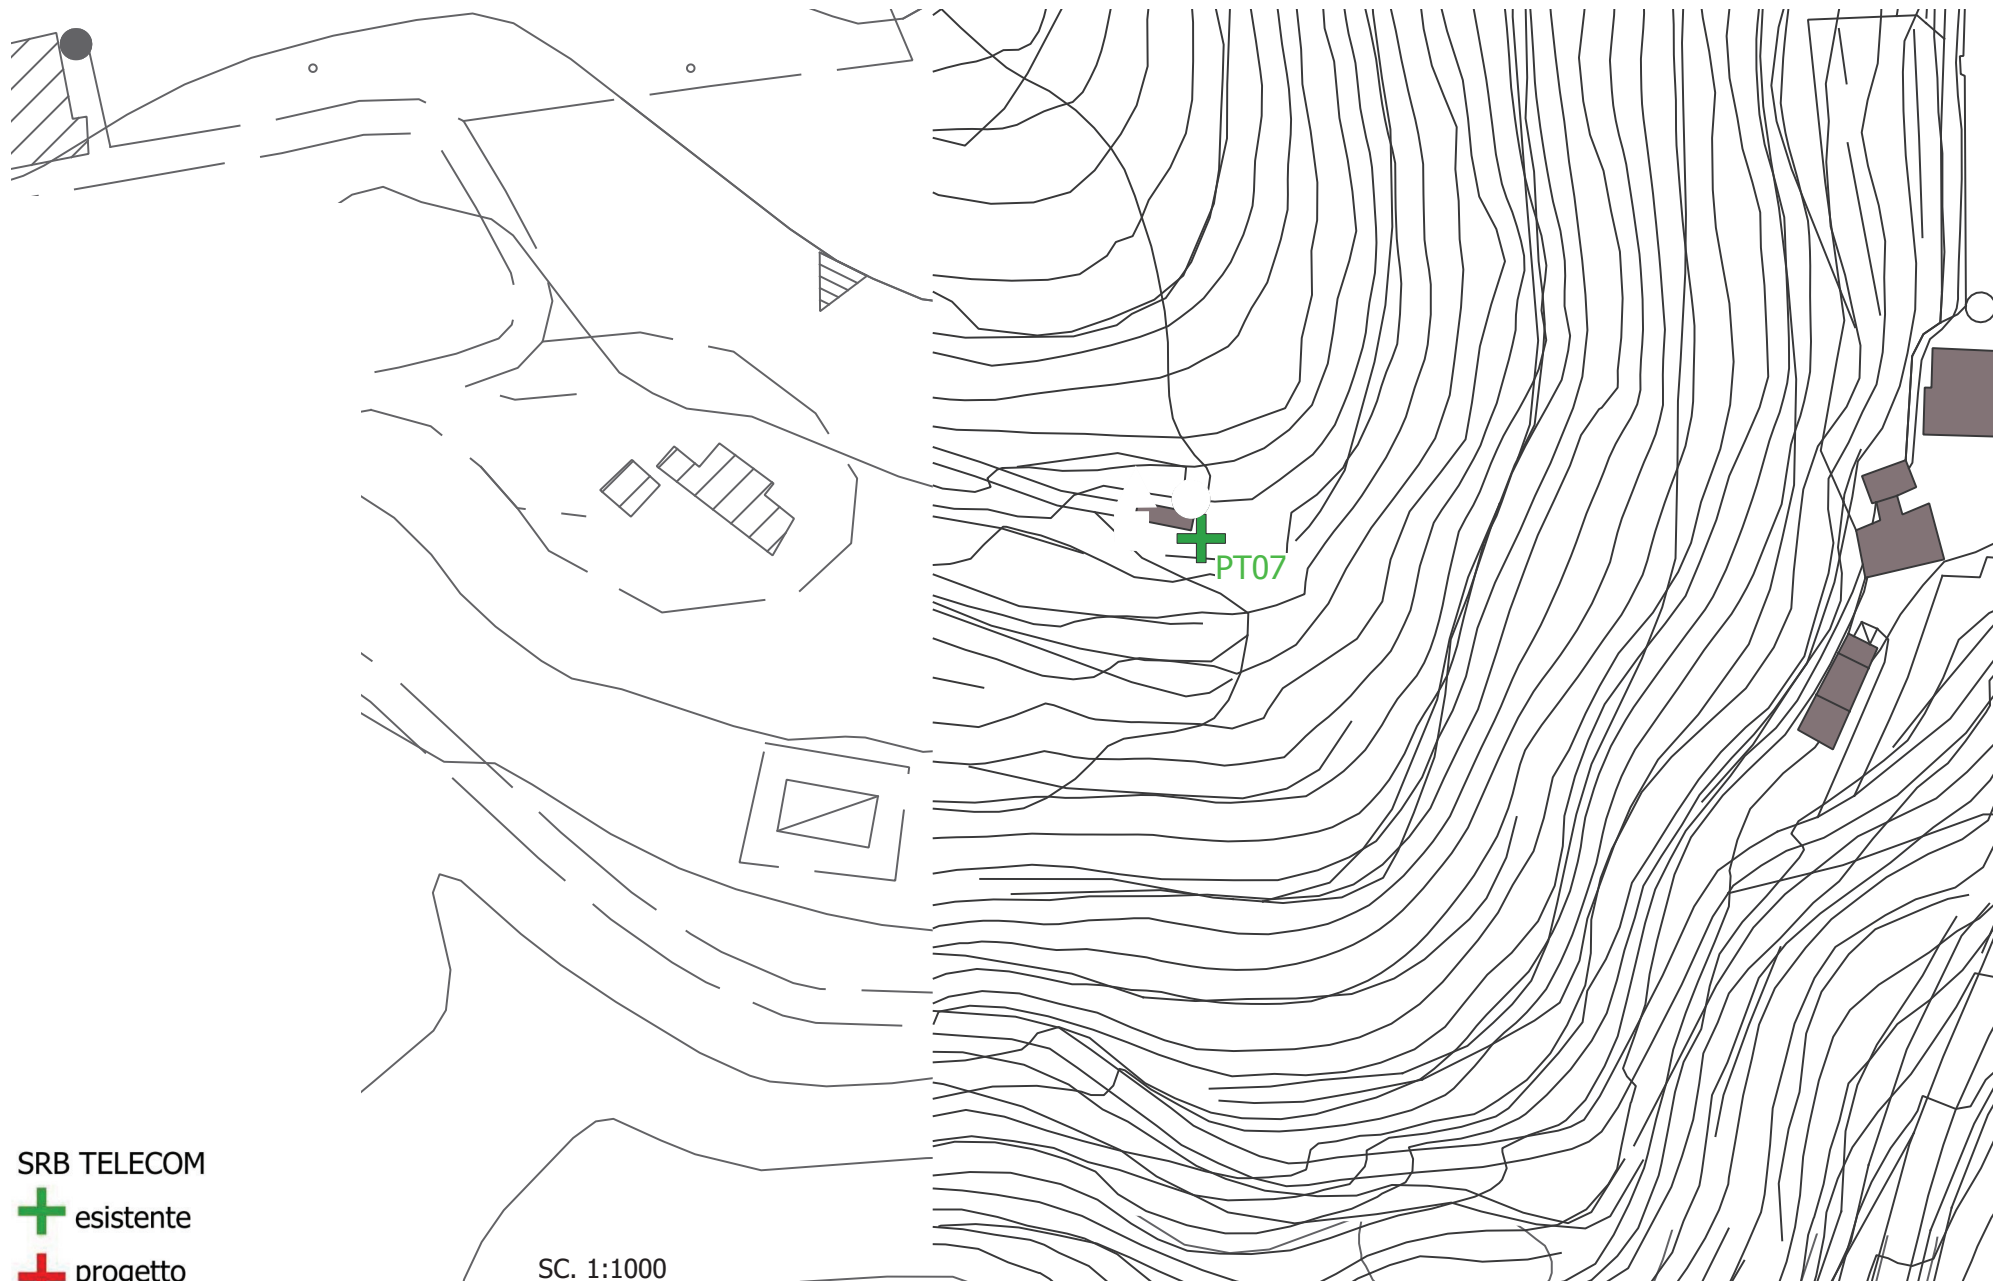

IMPIANTI TELEFONIA

VELLANO

SRB TELECOM

+ esistente

+ progetto

SC. 1:2000

IMPIANTI TELEFONIA

Località Collecchio

SRB TELECOM

 esistente

 progetto

SC. 1:1000

IMPIANTI TELEFONIA

PESCIA CENTRO - torre civica

SRB TELECOM

+ esistente

+ progetto

SC. 1:1000

IMPIANTI TELEFONIA

PESCIA SUD - loc. casacce - mefit

SRB TELECOM

+ esistente

+ progetto

SC. 1:5000