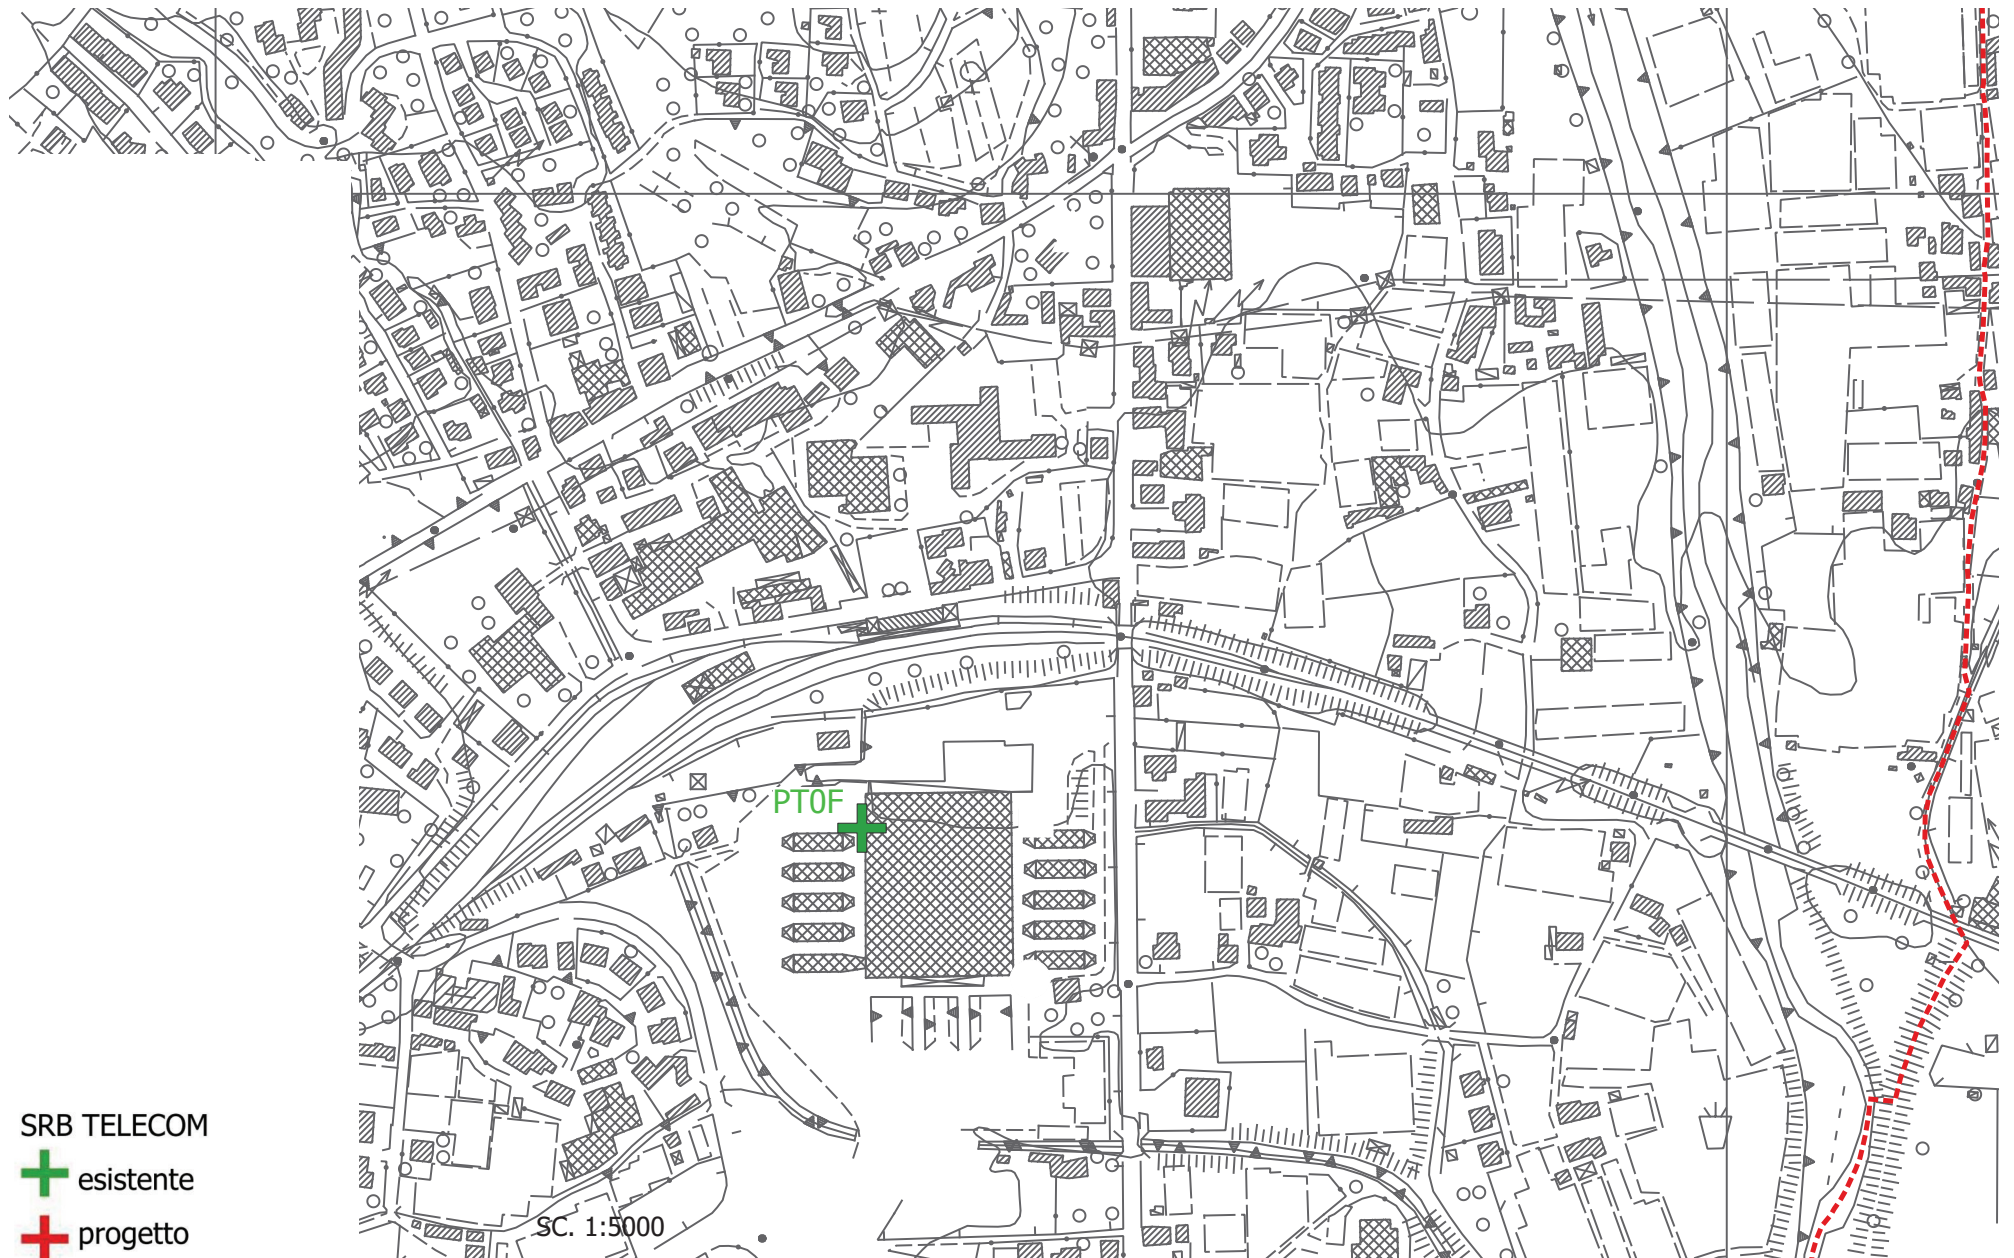

SRB TELECOM

 esistente

 progetto

SC. 1:1000

IMPIANTI TELEFONIA

PESCIA CENTRO - torre civica

SRB TELECOM

+ esistente

+ progetto

SC. 1:1000

IMPIANTI TELEFONIA

PESCIA SUD - loc. casacce - mefit

SRB TELECOM

+ esistente

+ progetto

SC. 1:5000