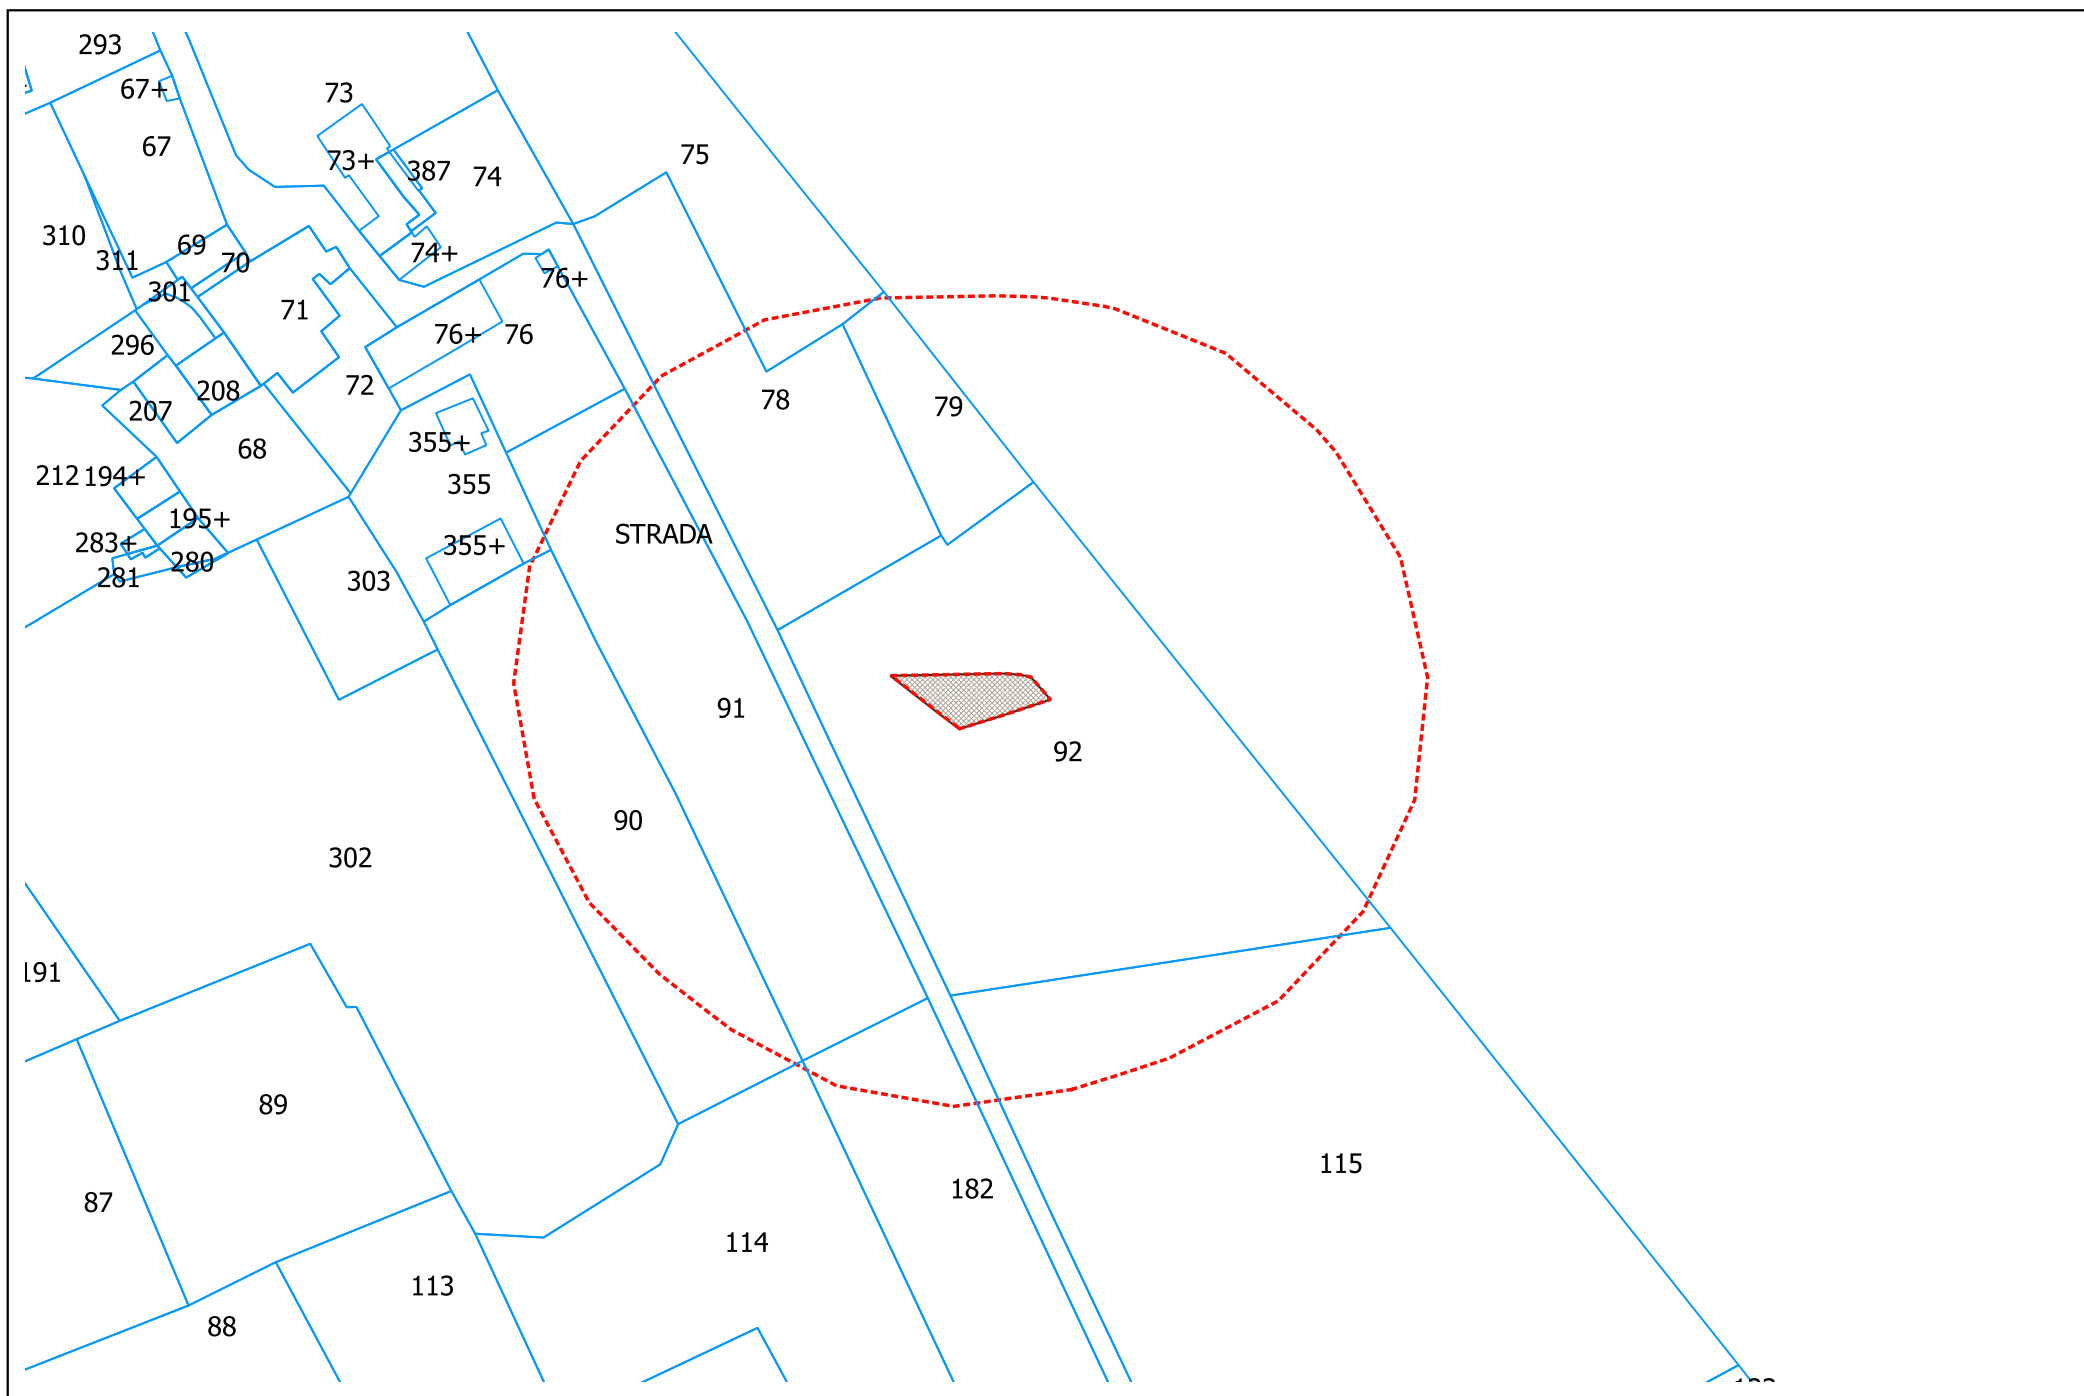

CATASTO INCENDI BOSCHIVI

AGGIORNAMENTO INCENDI ANNO 2020

ALLEGATO A - Planimetria su base catastale

Elenco particelle

ANNO : 2020

LOCALITA' : Sorana

DATA : 31/07/2020

scala 1: 1000

area incendiata

buffer 50 mt
superficie boscata

area boscata

ANNO : 2020

LOCALITA' : Case Bernacchi

DATA : 16/08/2020

scala 1: 1000

area incendiata

buffer 50 mt
superficie boscata

area boscata

LOCALITA'	DATA INCENDIO	FOGLIO	PARTICELLA	SUPERFICE	USO	SUP_INCENDIO	c. 4 lett. a art. 76 (10 anni)	c. 4 lett. b art. 76 (5 anni)	c. 5 lett. a art. 76 (15 anni)	c. 5 lett. b art. 76 (20 anni)	c. 7 art. 76 (5 anni)
SORANA	31/07/20	24	387	829	BOSCO	238	31/07/30	no	31/07/35	31/07/40	31/07/25
		24	388	528		18					
		24	390	6303		34					
CASE BERNACCHI	16/08/20	98	92	2885	BOSCO	92	16/08/30	no	16/08/35	16/08/40	16/08/25