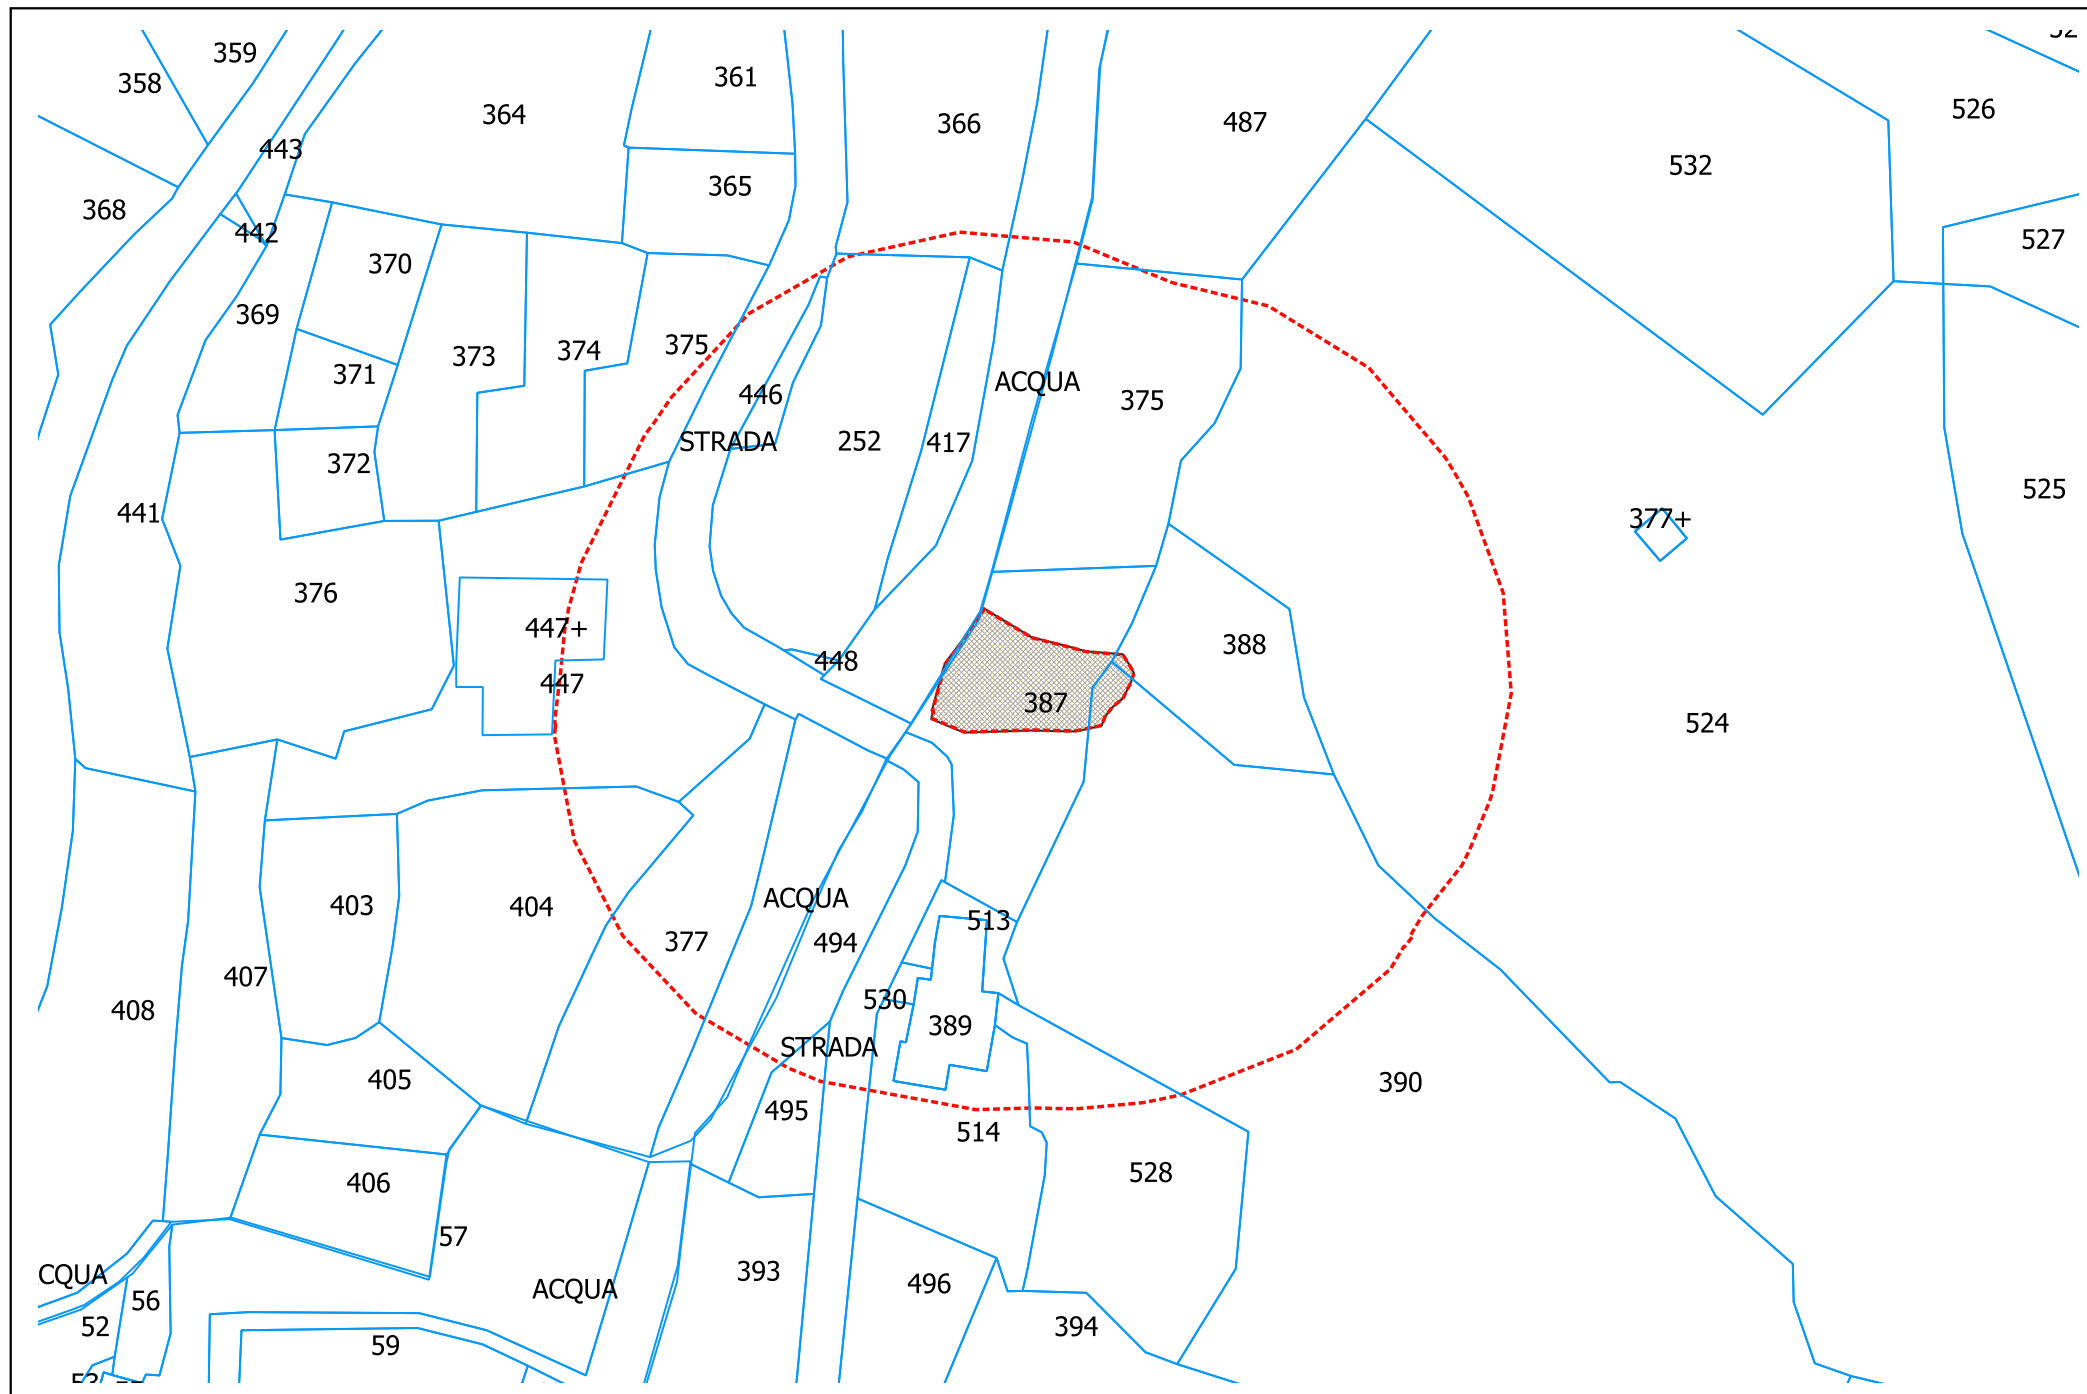

CATASTO INCENDI BOSCHIVI

AGGIORNAMENTO INCENDI ANNO 2020

ALLEGATO A - Planimetria su base catastale

Elenco particelle

ANNO : 2020

LOCALITA' : Sorana

DATA : 31/07/2020

scala 1: 1000

area incendiata

buffer 50 mt
superficie boscata

area boscata

ANNO : 2020

LOCALITA' : Case Bernacchi

DATA : 16/08/2020

scala 1: 1000

area incendiata

buffer 50 mt
superficie boscata

area boscata

LOCALITA'	DATA INCENDIO	FOGLIO	PARTICELLA	SUPERFICE	USO	SUP_INCENDIO	c. 4 lett. a art. 76 (10 anni)	c. 4 lett. b art. 76 (5 anni)	c. 5 lett. a art. 76 (15 anni)	c. 5 lett. b art. 76 (20 anni)	c. 7 art. 76 (5 anni)
SORANA	31/07/20	24	387	829	BOSCO	238	31/07/30	no	31/07/35	31/07/40	31/07/25
		24	388	528		18					
		24	390	6303		34					
CASE BERNACCHI	16/08/20	98	92	2885	BOSCO	92	16/08/30	no	16/08/35	16/08/40	16/08/25