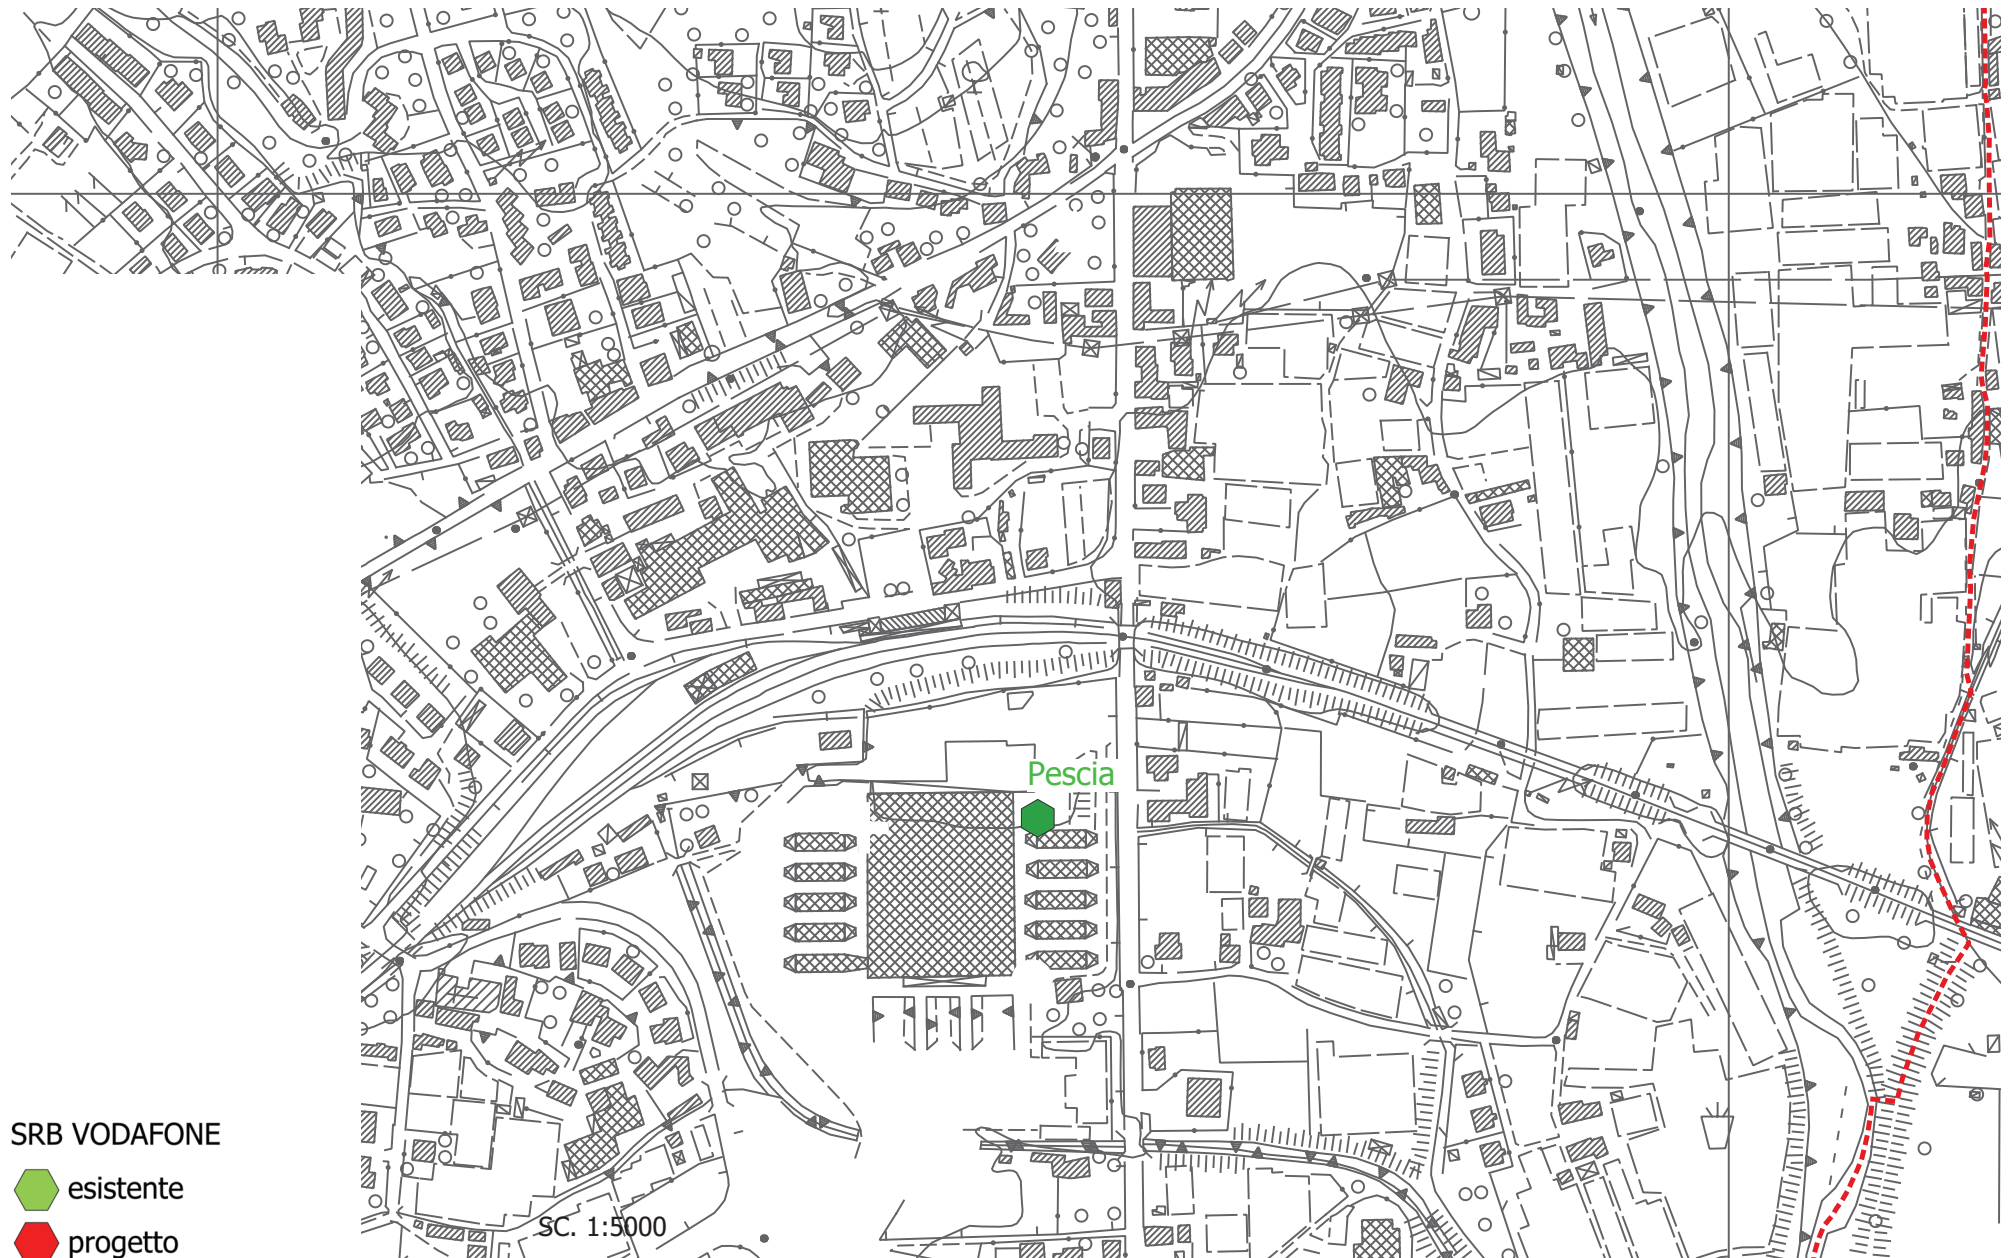

SC. 1:1000

IMPIANTI TELEFONIA

PESCIA - area Marchi

SRB VODAFONE

-  esistente
-  progetto

IMPIANTI TELEFONIA

PESCIA SUD - loc. casacce - mefit

IMPIANTI TELEFONIA