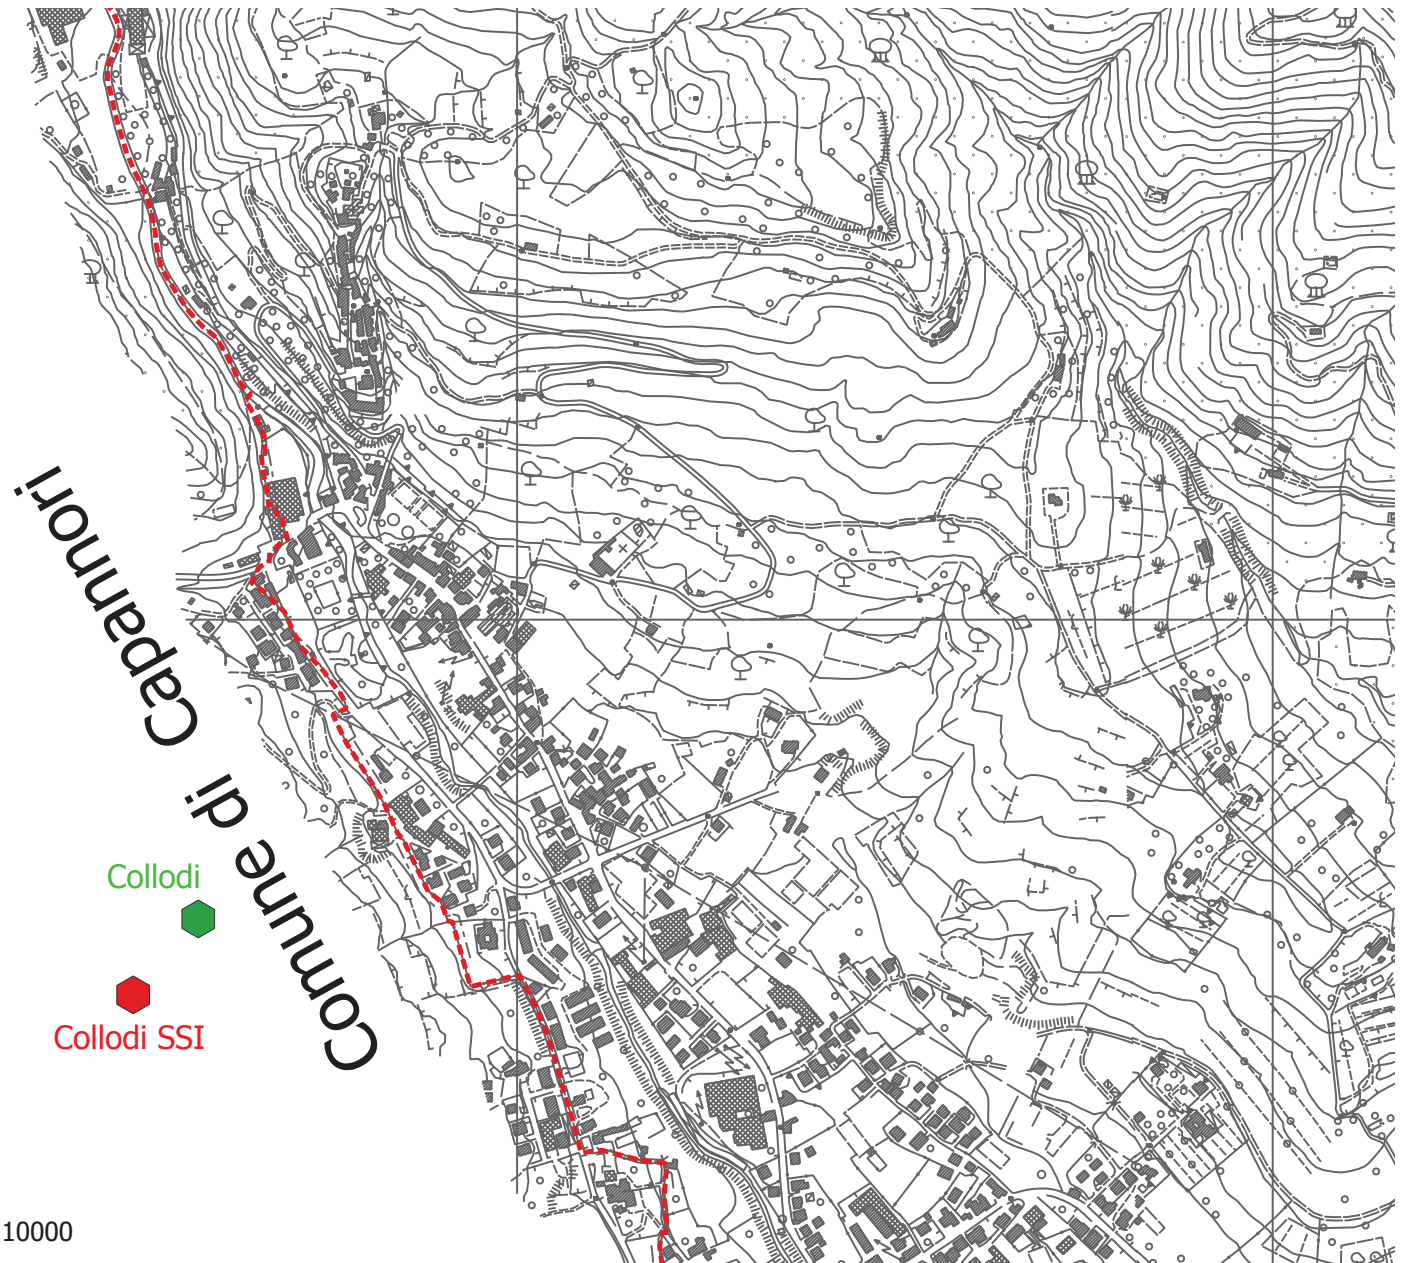

IMPIANTI TELEFONIA

COLLODI - CAPANNORI

SRB VODAFONE

- esistente
- progetto

SC. 1:10000