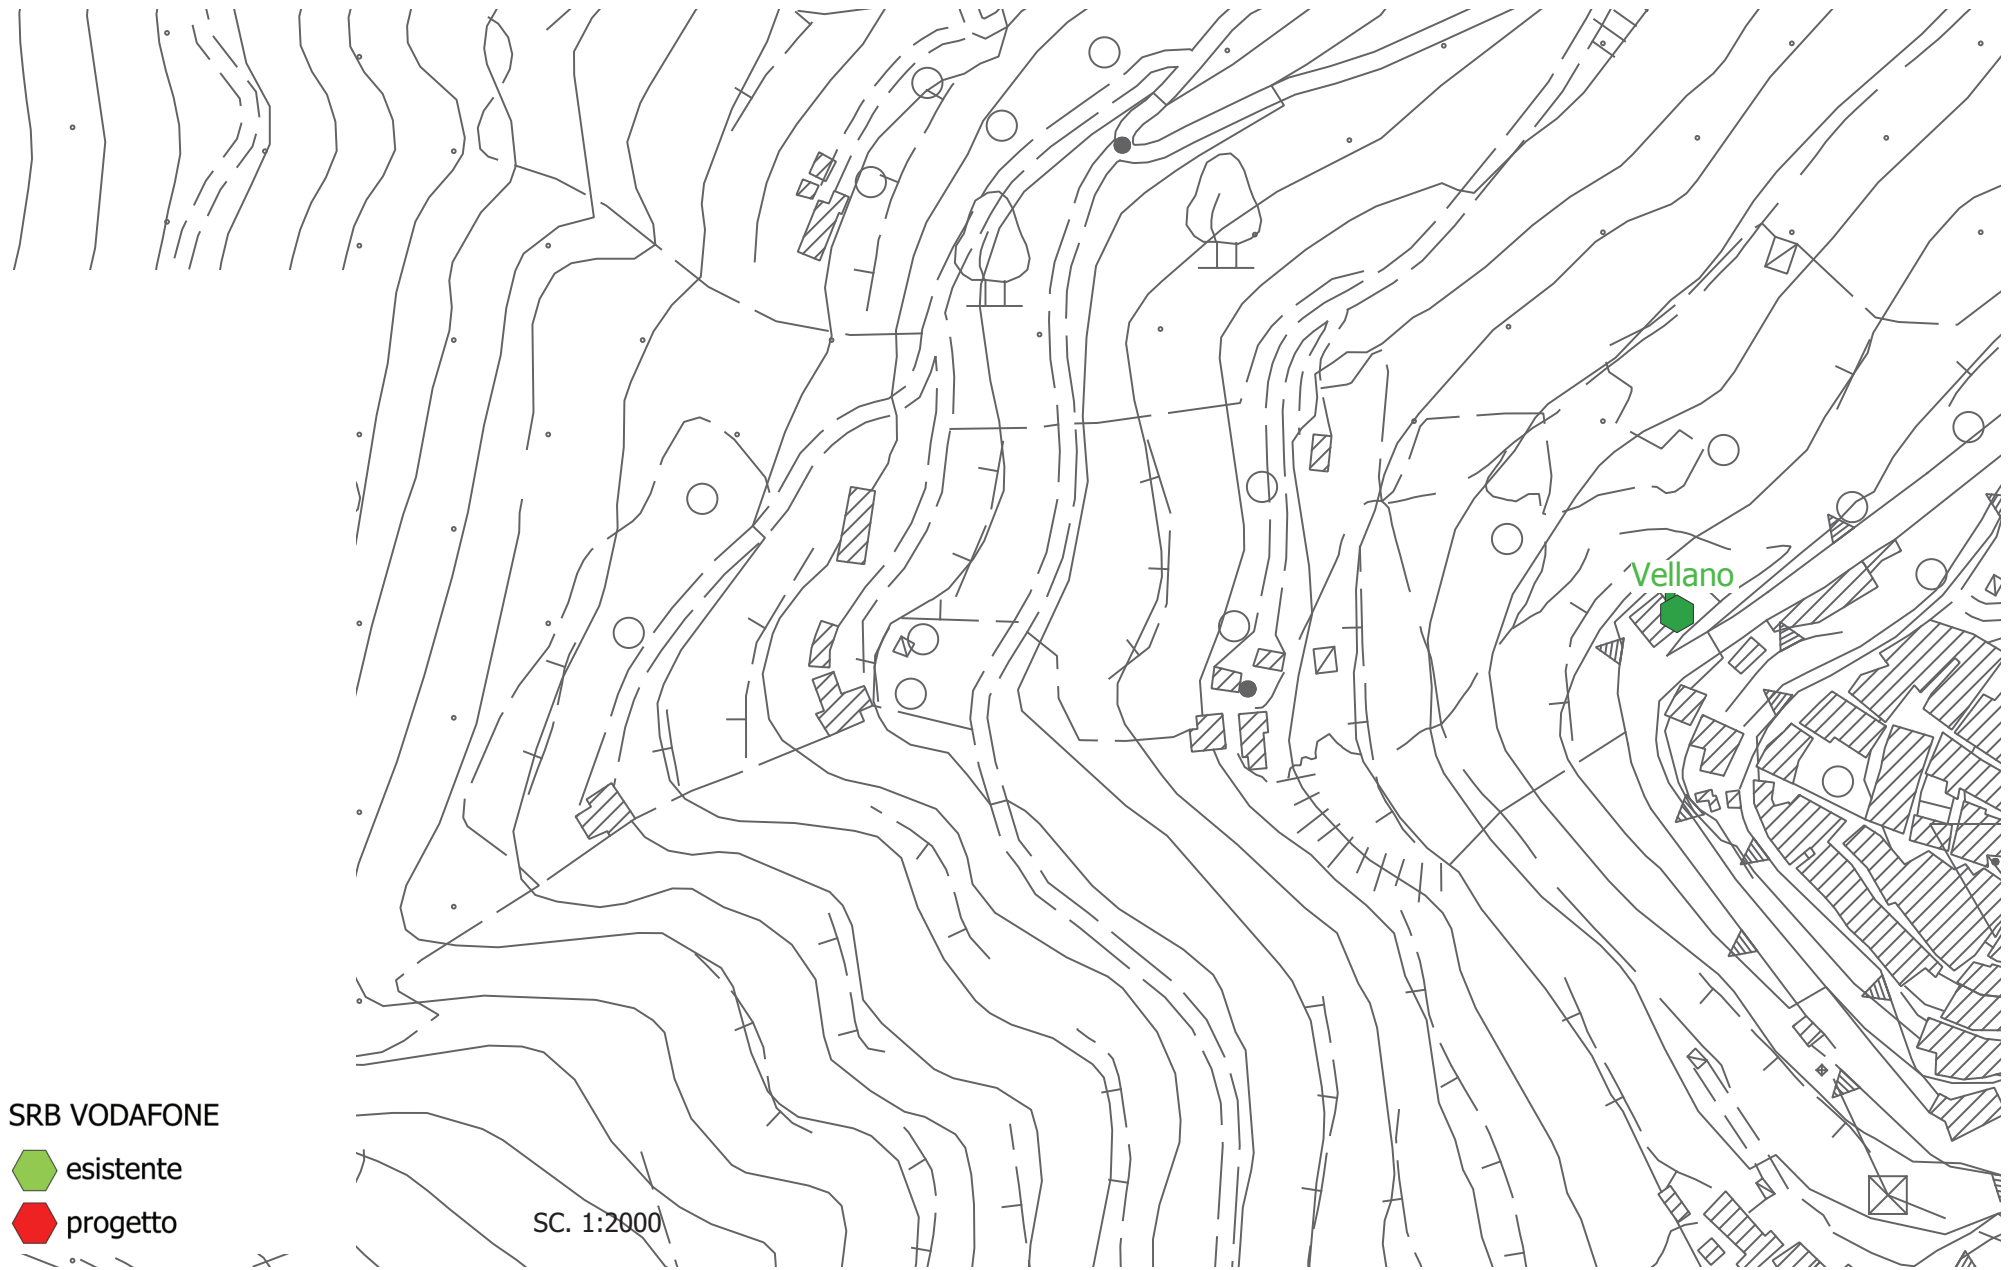

IMPIANTI TELEFONIA

VELLANO

SRB VODAFONE

 esistente

 progetto

SC. 1:2000

IMPIANTI TELEFONIA

Località Collecchio

SRB VODAFONE

-  esistente
-  progetto

SC. 1:1000

IMPIANTI TELEFONIA

PESCIA CENTRO - torre civica

SRB VODAFONE

 esistente

 progetto

SC. 1:1000

IMPIANTI TELEFONIA

PESCIA - area Marchi

SRB VODAFONE

-  esistente
-  progetto

IMPIANTI TELEFONIA

PESCIA SUD - loc. casacce - mefit

IMPIANTI TELEFONIA

SC. 1:5000