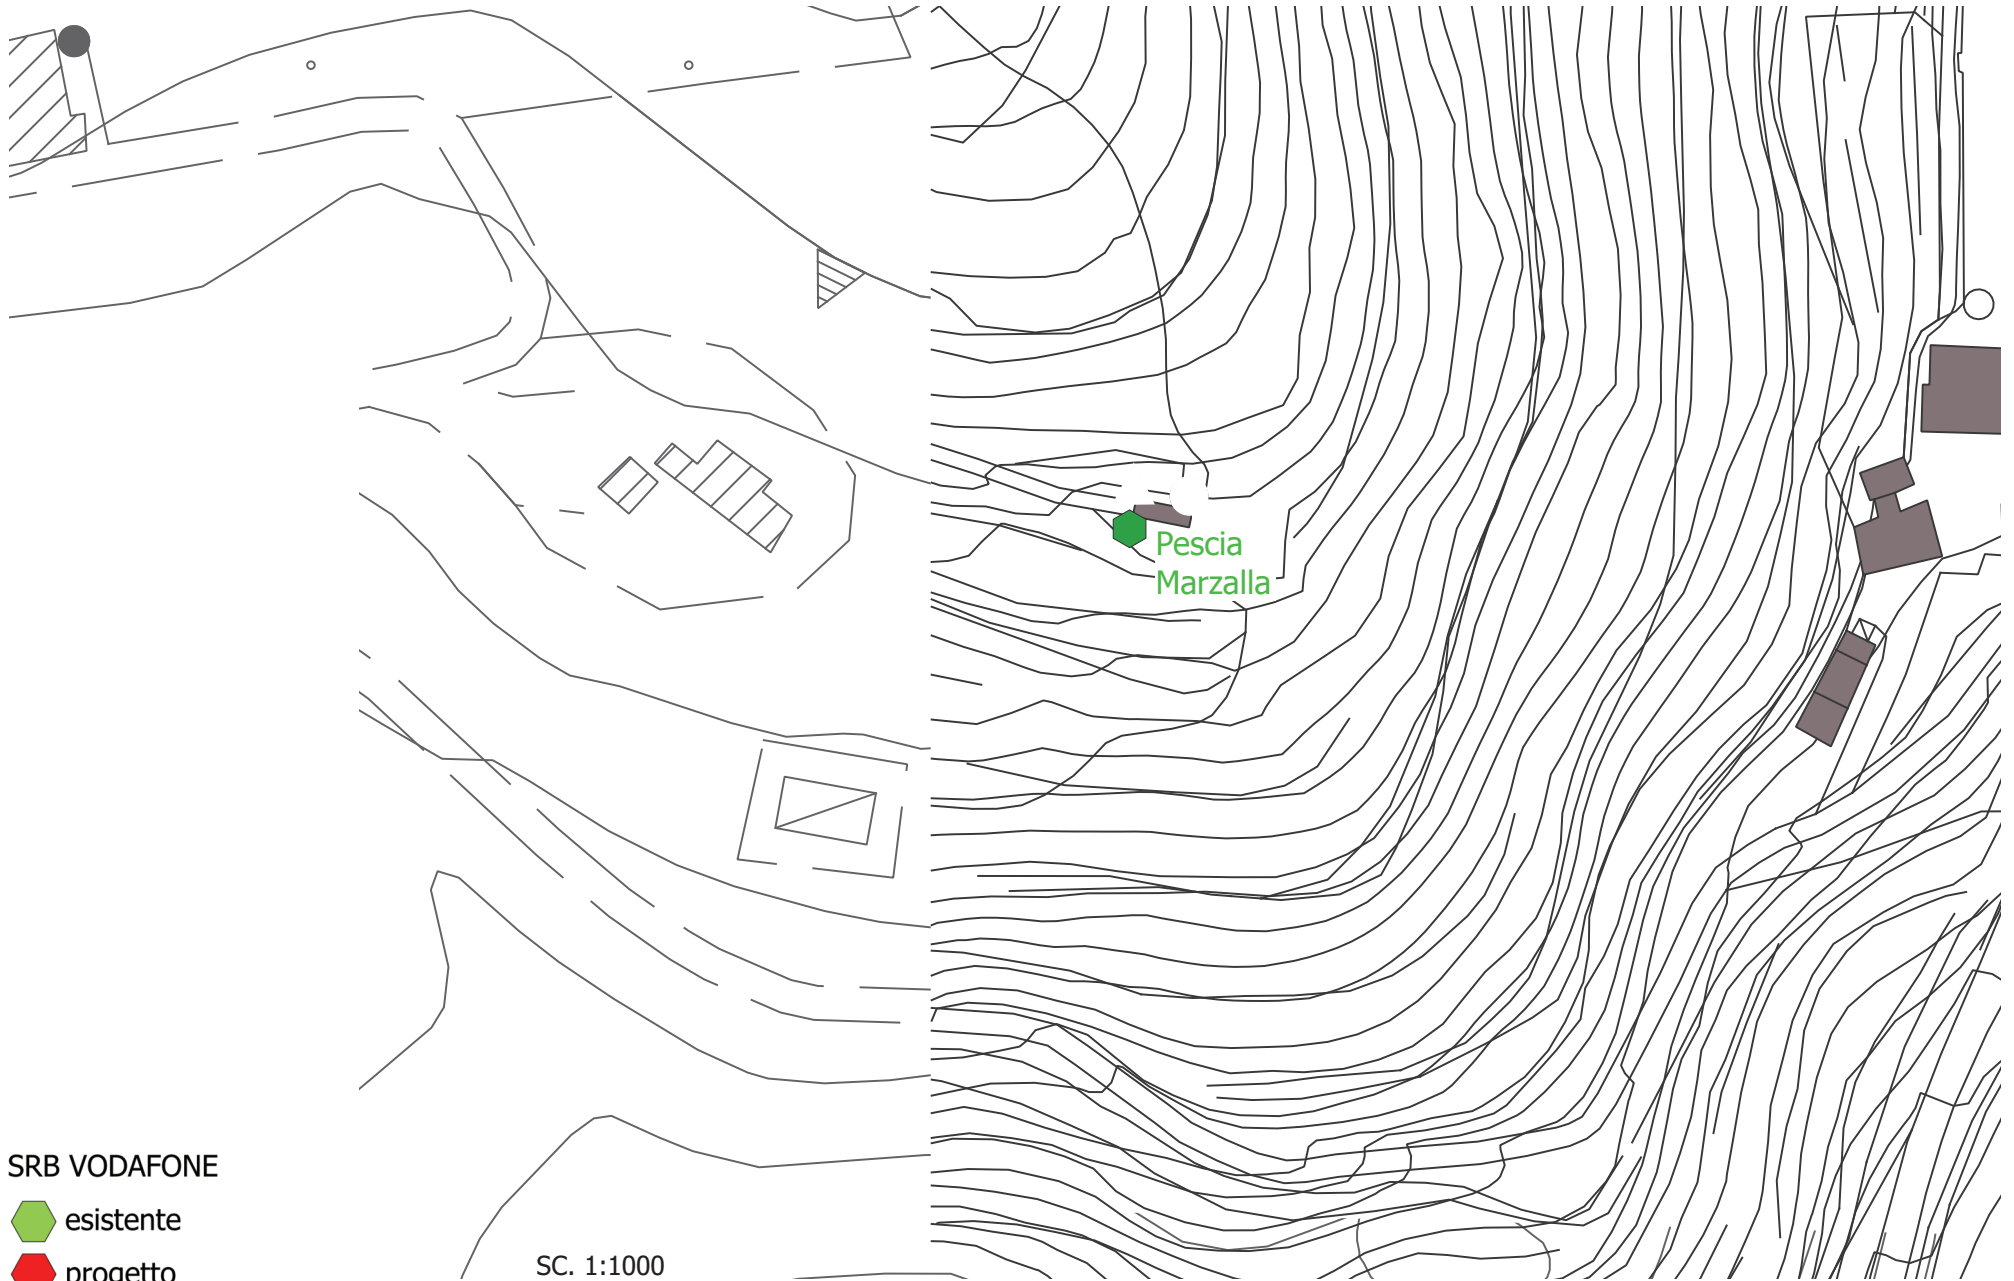

IMPIANTI TELEFONIA

VELLANO

SRB VODAFONE

 esistente

 progetto

SC. 1:2000

IMPIANTI TELEFONIA

Località Collecchio

SRB VODAFONE

-  esistente
-  progetto

SC. 1:1000

IMPIANTI TELEFONIA

PESCIA CENTRO - torre civica

SRB VODAFONE

 esistente

 progetto

SC. 1:1000

IMPIANTI TELEFONIA

PESCIA - area Marchi

SRB VODAFONE

-  esistente
-  progetto

IMPIANTI TELEFONIA

PESCIA SUD - loc. casacce - mefit

IMPIANTI TELEFONIA

SC. 1:5000