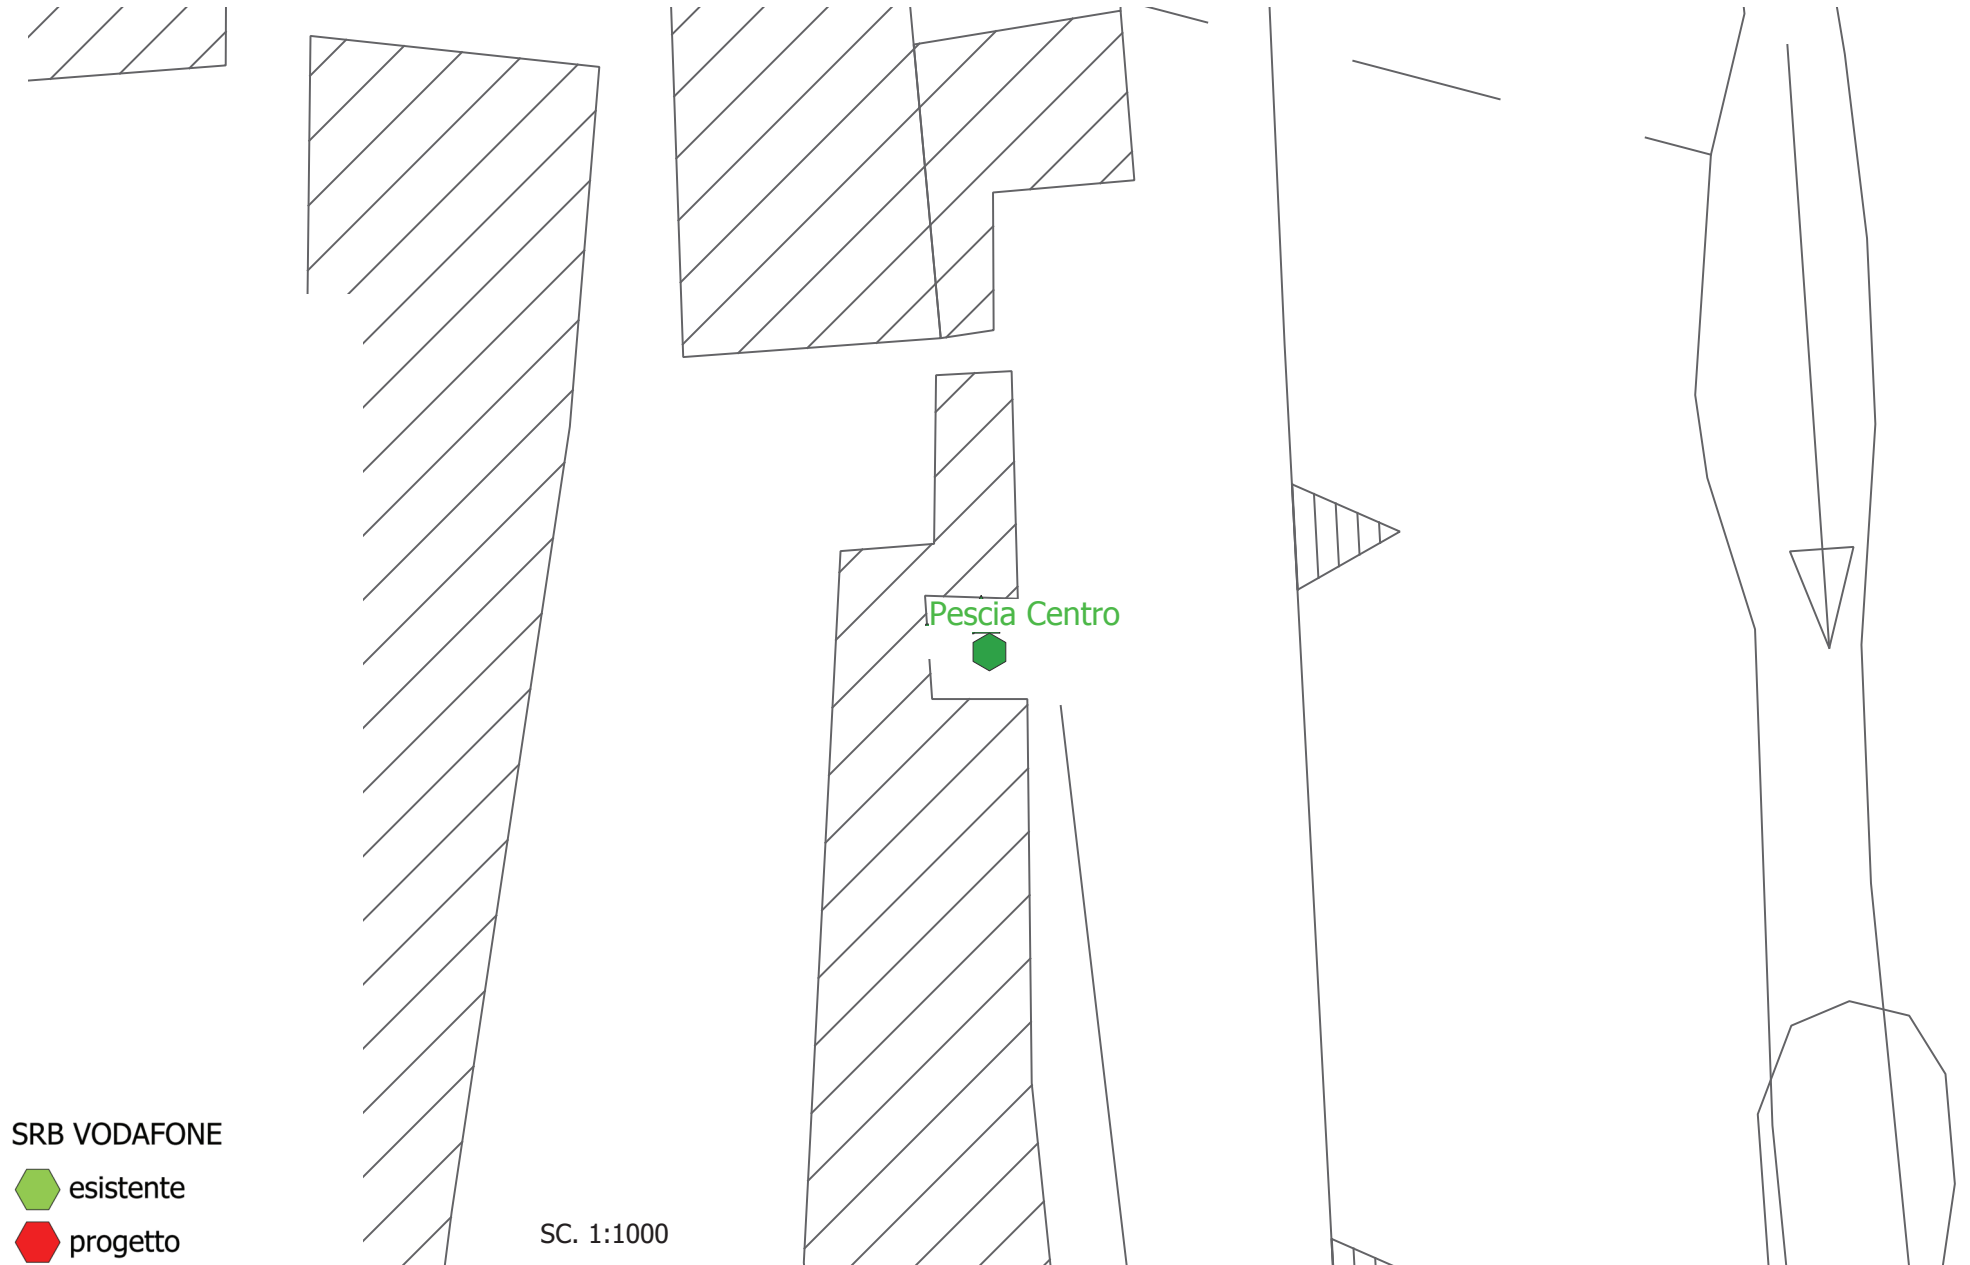

IMPIANTI TELEFONIA

VELLANO

SRB VODAFONE

 esistente

 progetto

SC. 1:2000

IMPIANTI TELEFONIA

Località Collecchio

SRB VODAFONE

-  esistente
-  progetto

SC. 1:1000

IMPIANTI TELEFONIA

PESCIA CENTRO - torre civica

SRB VODAFONE

 esistente

 progetto

SC. 1:1000

IMPIANTI TELEFONIA

PESCIA - area Marchi

SRB VODAFONE

-  esistente
-  progetto

IMPIANTI TELEFONIA

PESCIA SUD - loc. casacce - mefit

IMPIANTI TELEFONIA

SC. 1:5000