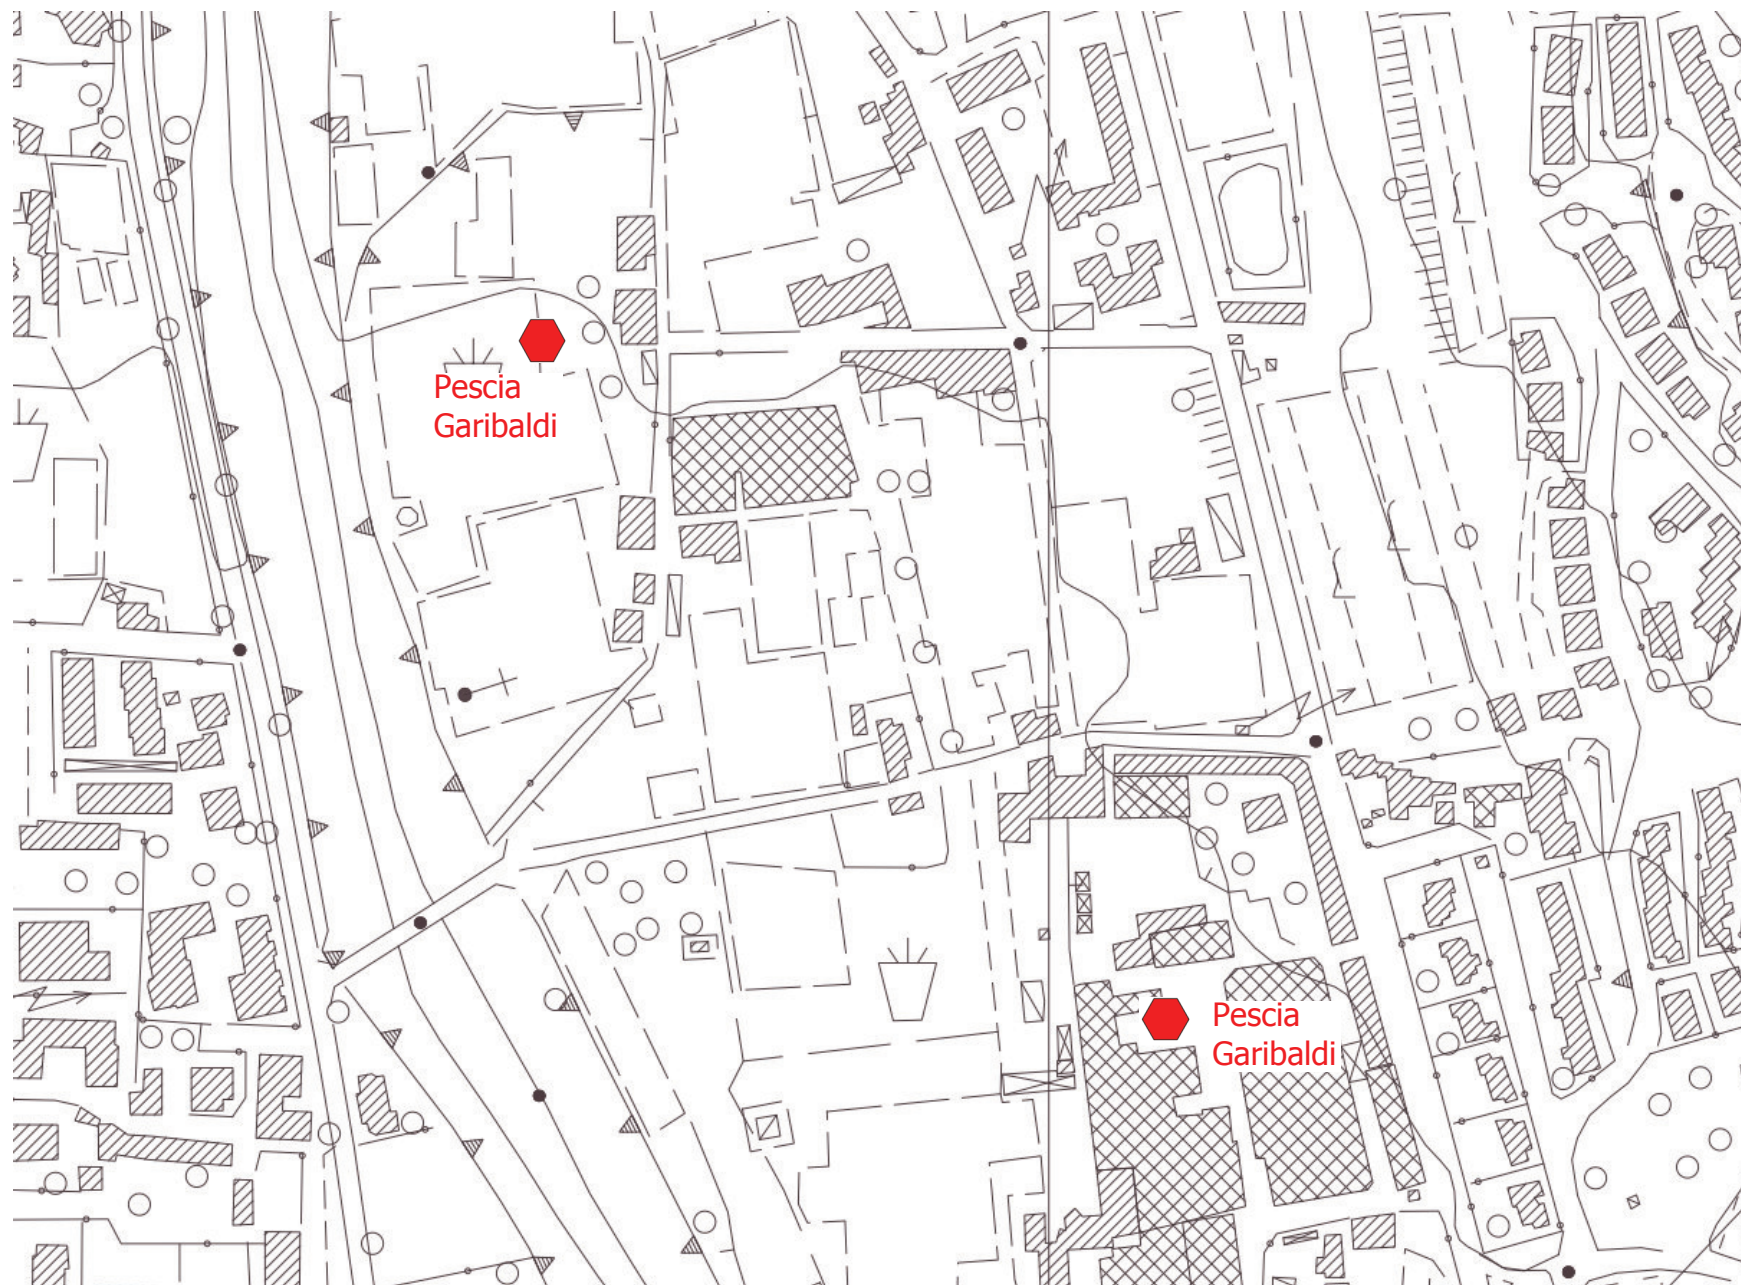

SRB VODAFONE

-  esistente
-  progetto

SC. 1:1000

IMPIANTI TELEFONIA

PESCIA CENTRO - torre civica

SRB VODAFONE

 esistente

 progetto

SC. 1:1000

IMPIANTI TELEFONIA

PESCIA - area Marchi

SRB VODAFONE

-  esistente
-  progetto

IMPIANTI TELEFONIA

PESCIA SUD - loc. casacce - mefit

IMPIANTI TELEFONIA