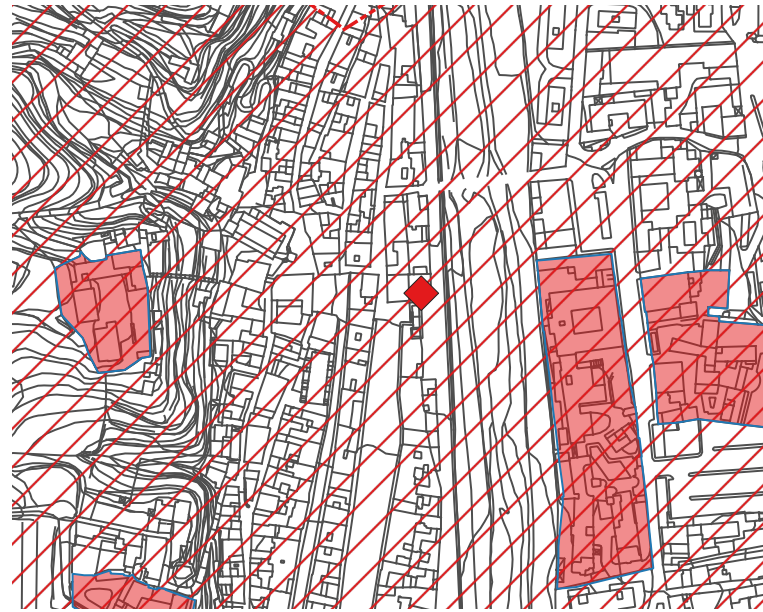

# PIANO ANTENNE 2022

GESTORE FASTWEB

Area Marchi

Torre Civica

Collodi

Area MEFIT

- confine\_comunale
- SRB\_FASTWEB\_anno\_2022
  - esistente
  - progetto
  - .
- aree sensibili
  - SANITARIO
  - SCUOLA
- buffer 200 ml aree sensibili
- aree compatibili