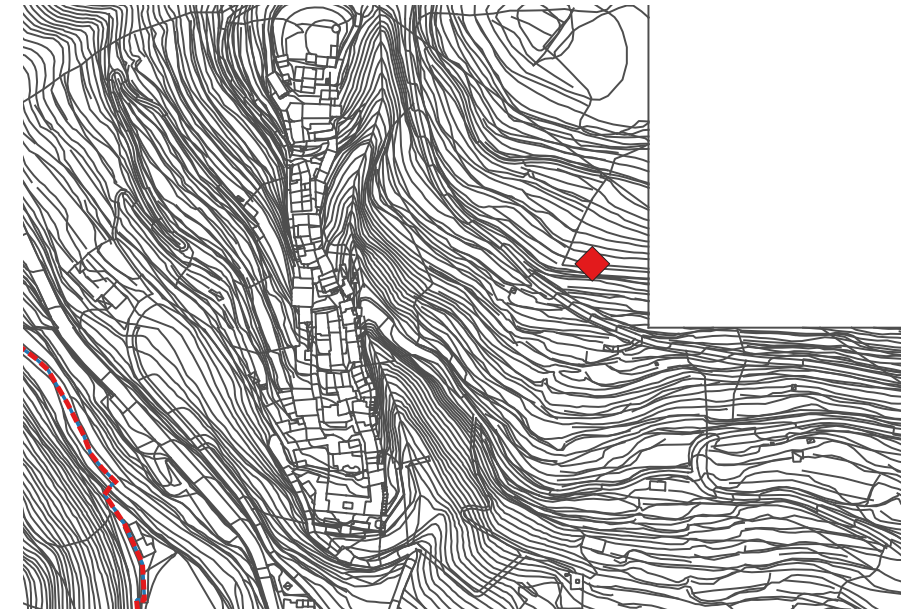

# PIANO ANTENNE 2022

GESTORE FASTWEB

Area Marchi

Torre Civica

Collodi

Area MEFIT

- confine\_comunale
- SRB\_FASTWEB\_anno\_2022
  - esistente
  - progetto
  - .
- aree sensibili
  - SANITARIO
  - SCUOLA
- buffer 200 ml aree sensibili
- aree compatibili