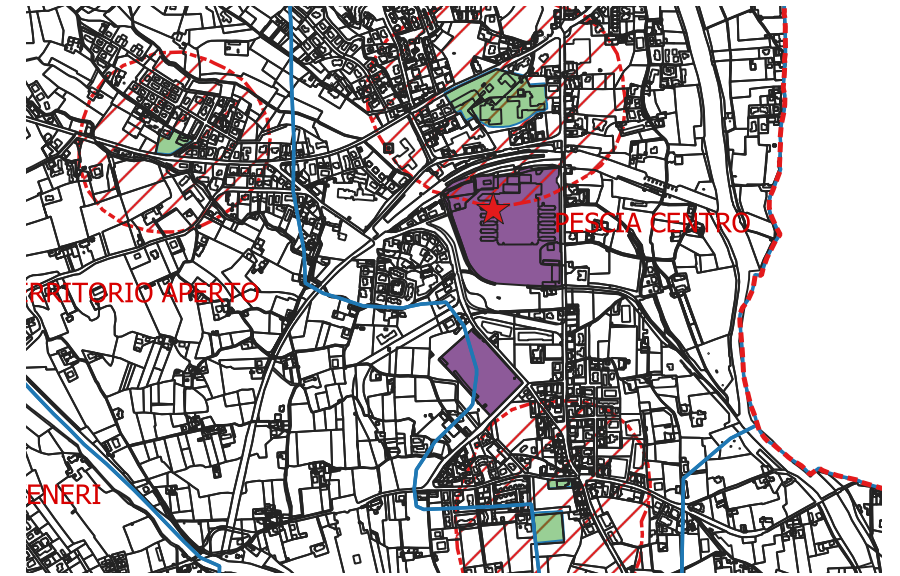

PIANO ANTENNE 2022

GESTORE LINKEM

area di ricerca - Collodi

area di ricerca - Pescia centro *
* previsione non attuabile ai sensi del piano comunale di telefonia

area di ricerca - Pescia Sud

esistente - Pescia Centro