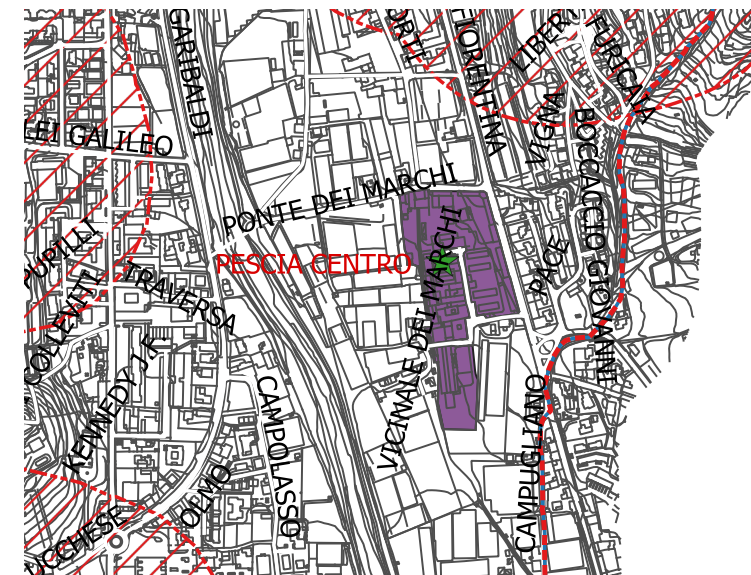

PIANO ANTENNE 2021

GESTORE Linkem

Nuova Previsione - fraz- Collodi

Nuova Previsione - Pesca centro

(sito non compatibile con piano telefonia 2020)

esistente - Zona Marchi