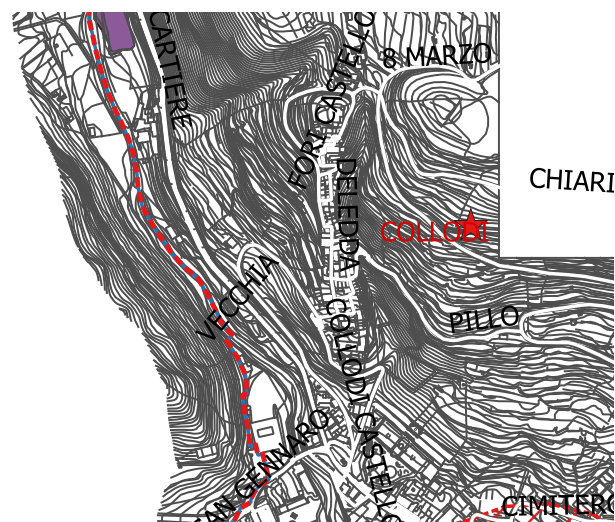

PIANO ANTENNE 2021

GESTORE Linkem

Nuova Previsione - fraz- Collodi

Nuova Previsione - Pesca centro

(sito non compatibile con piano telefonia 2020)

esistente - Zona Marchi