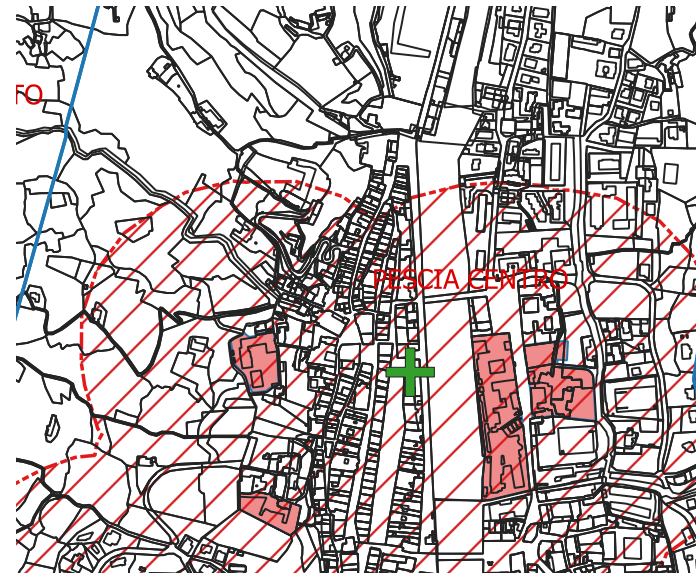

# PIANO ANTENNE 2022

GESTORE TIM

Vellano - esistente - riconfigurazione

Pescia centro- esistente - riconfigurazione \*  
\* previsione non attuabile ai sensi del piano comunale di telefonia

Collecchio -esistente - riconfigurazione

zona Mefit - esistente -  
riconfigurazione