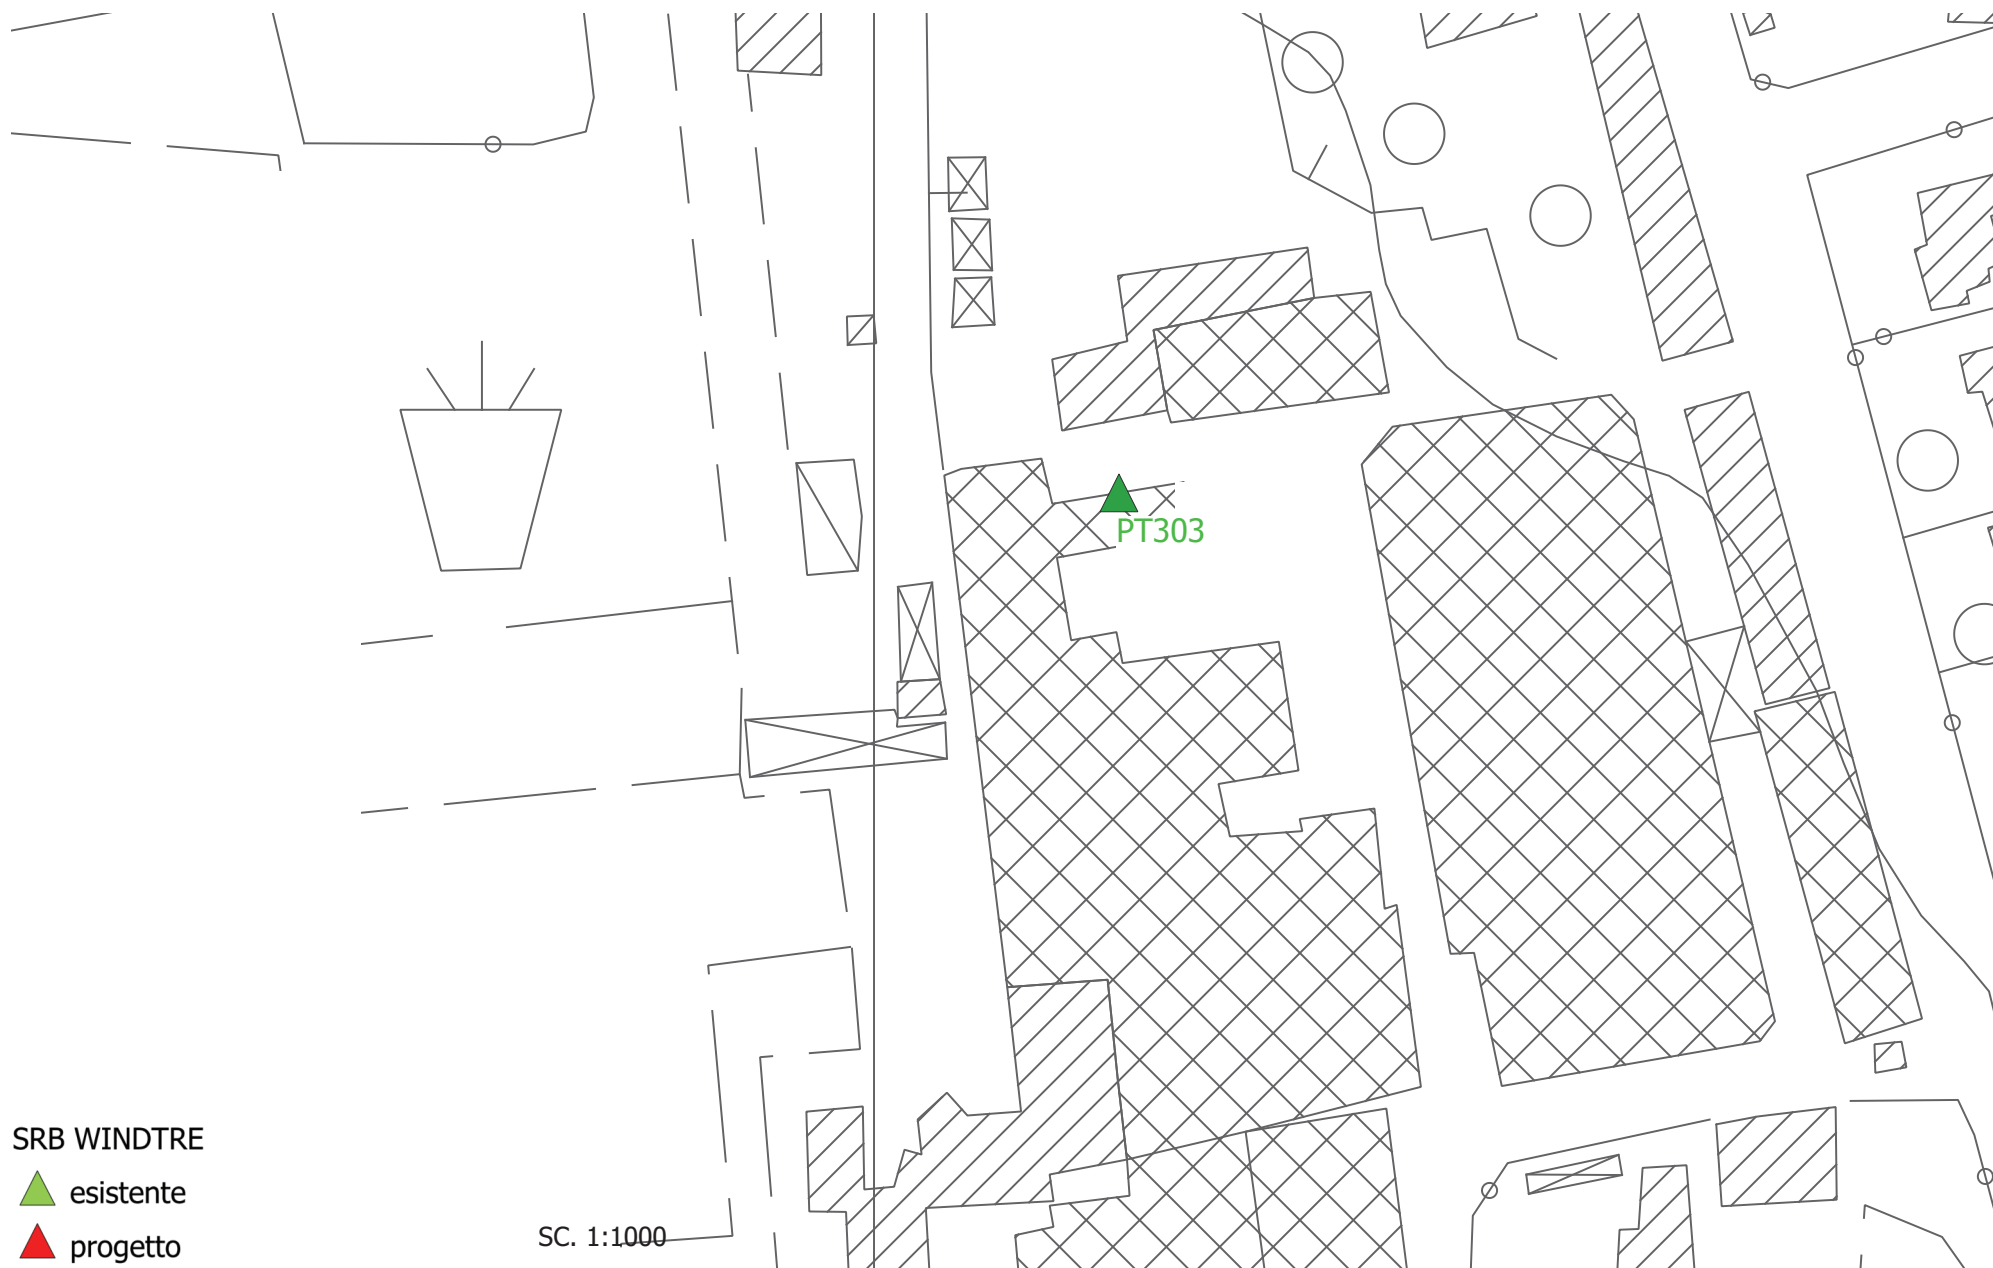

▲ progetto

SC. 1:1000

IMPIANTI TELEFONIA

PESCIA CENTRO - torre civica

SRB WINDTRE

▲ esistente

▲ progetto

SC. 1:1000

IMPIANTI TELEFONIA

PESCIA - area Marchi

SRB WINDTRE

▲ esistente

▲ progetto

SC. 1:1000

IMPIANTI TELEFONIA

PESCIA SUD - loc. casacce - mefit