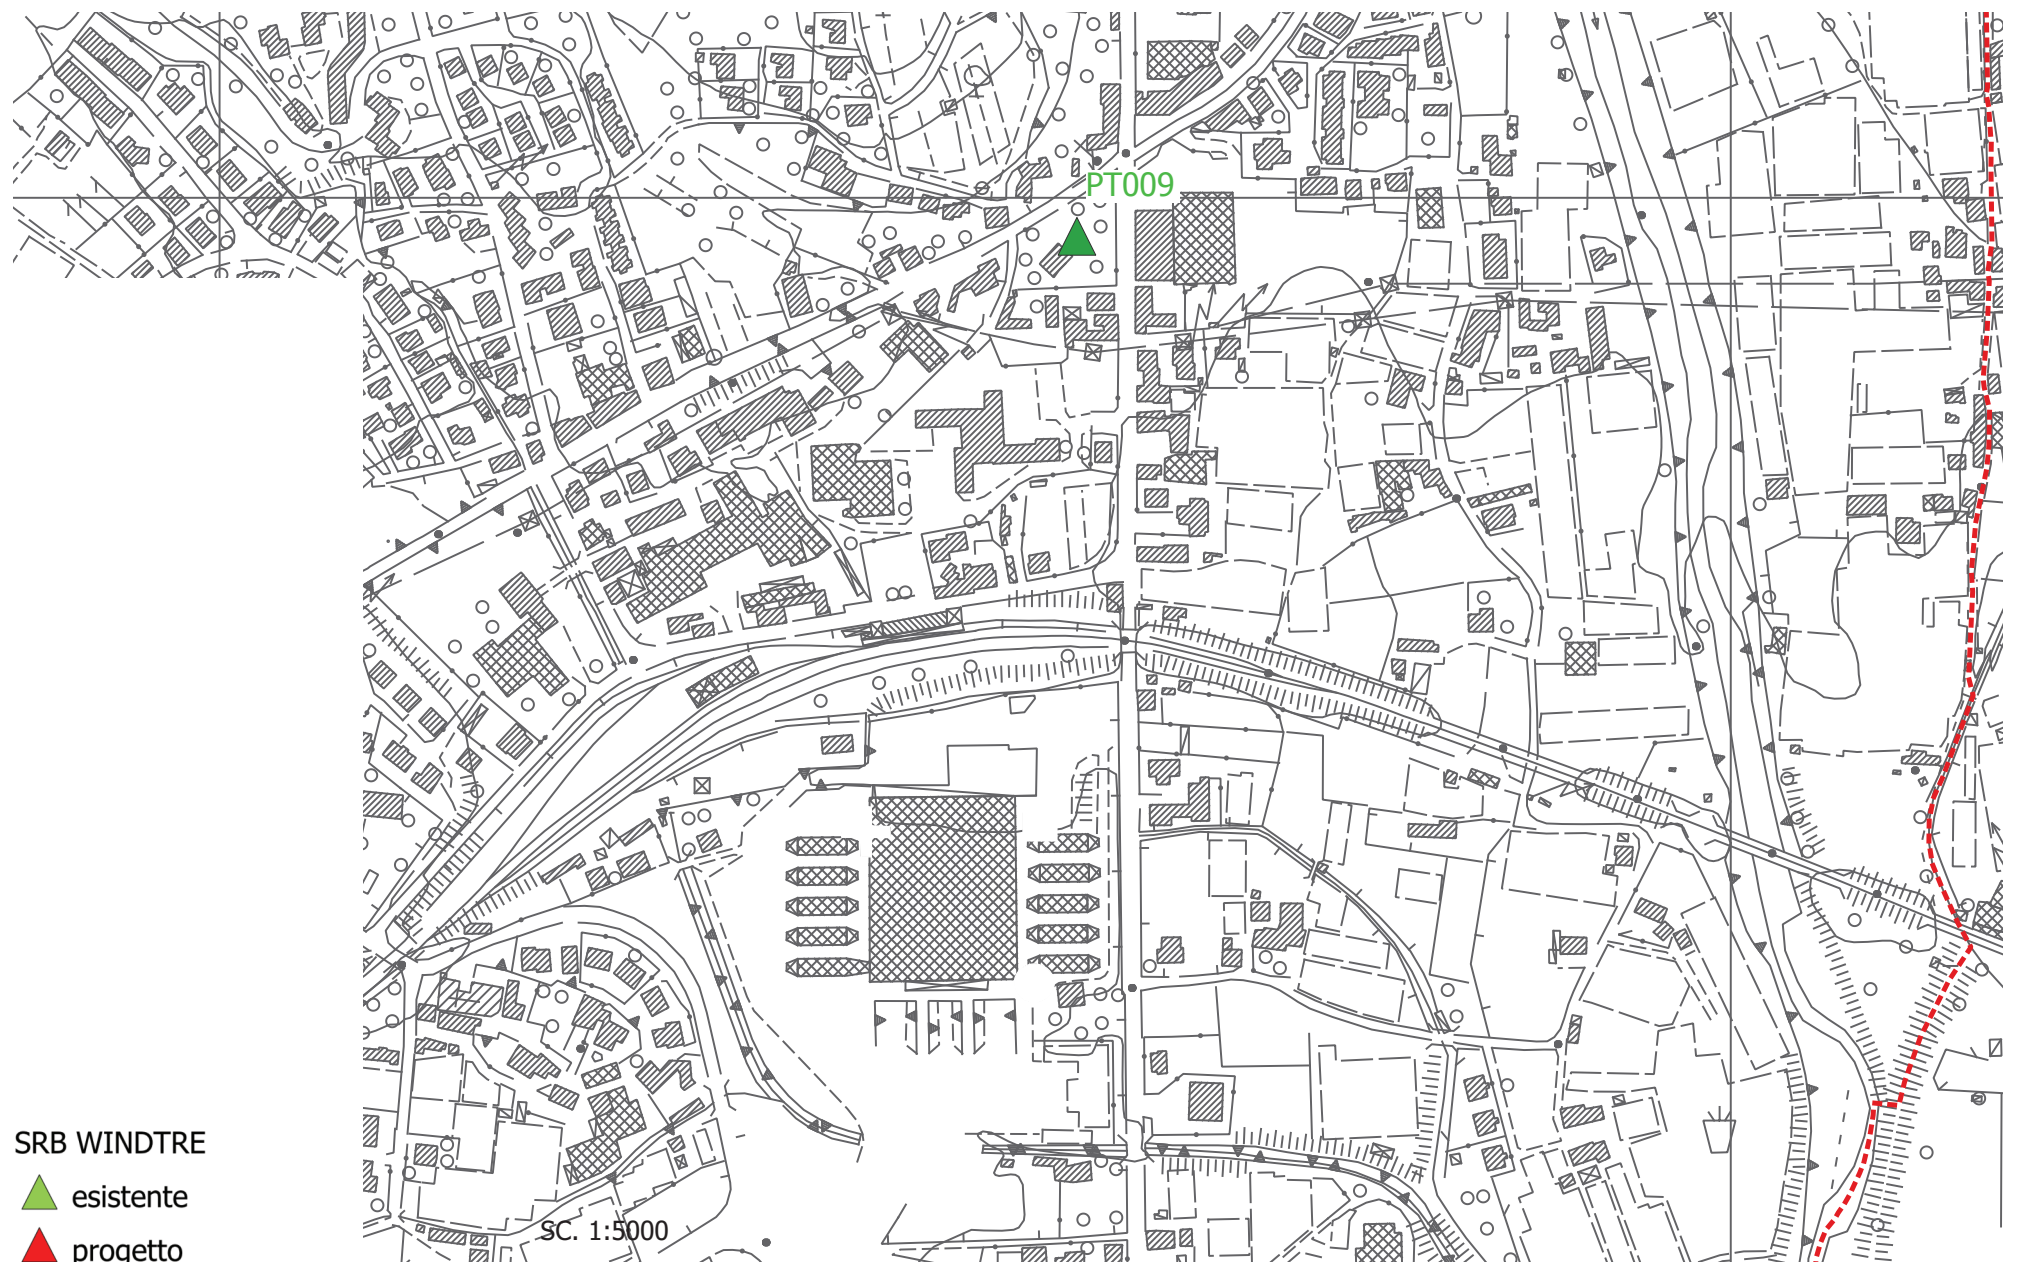

IMPIANTI TELEFONIA

PESCIA - area Marchi

SRB WINDTRE

▲ esistente

▲ progetto

SC. 1:1000

IMPIANTI TELEFONIA

PESCIA SUD - loc. casacce - mefit