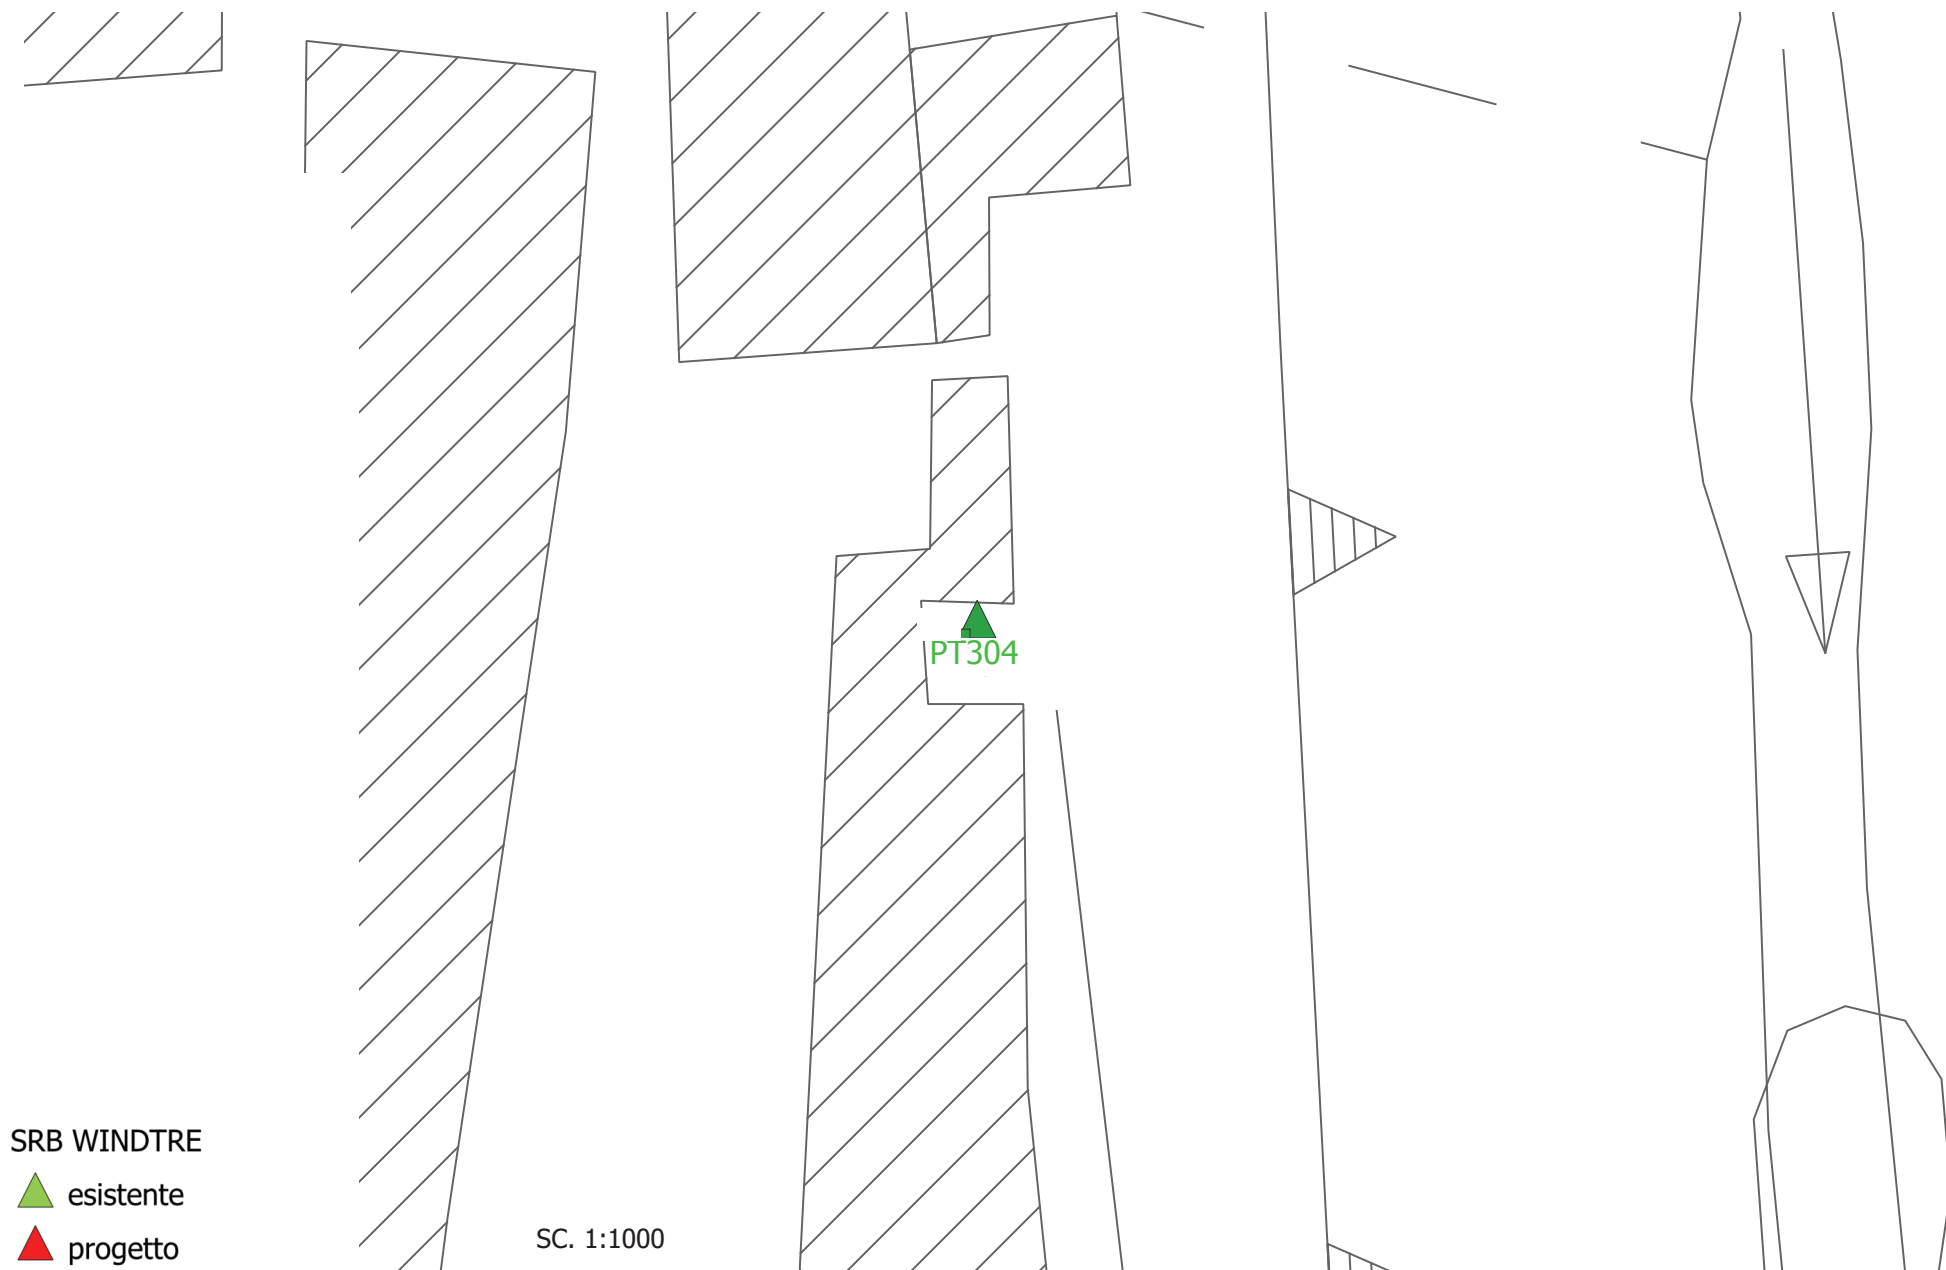

SRB WINDTRE

▲ esistente

▲ progetto

SC. 1:2000

IMPIANTI TELEFONIA

Località Collecchio

SRB WINDTRE

▲ esistente

▲ progetto

SC. 1:1000

IMPIANTI TELEFONIA

PESCIA CENTRO - torre civica

SRB WINDTRE

▲ esistente

▲ progetto

SC. 1:1000

IMPIANTI TELEFONIA

PESCIA - area Marchi

SRB WINDTRE

▲ esistente

▲ progetto

SC. 1:1000

IMPIANTI TELEFONIA

PESCIA SUD - loc. casacce - mefit