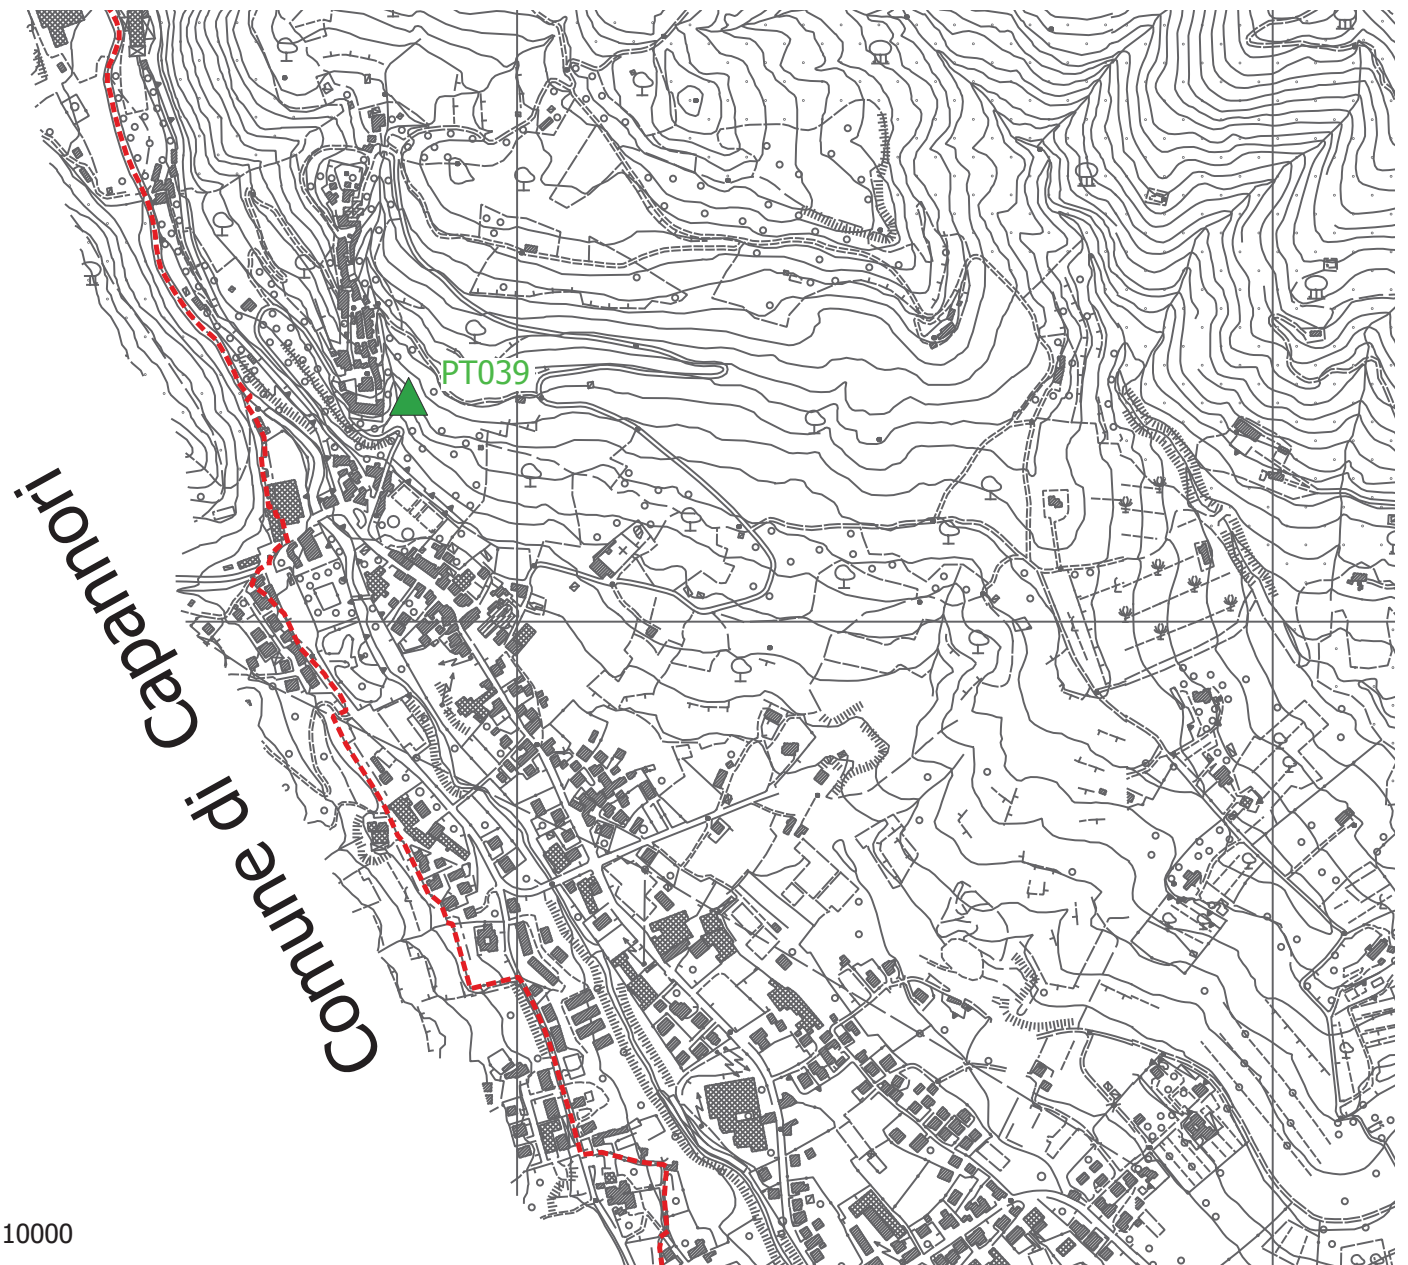

IMPIANTI TELEFONIA

COLLODI - CAPANNORI

SRB WINDTRE

▲ esistente

▲ progetto

SC. 1:10000