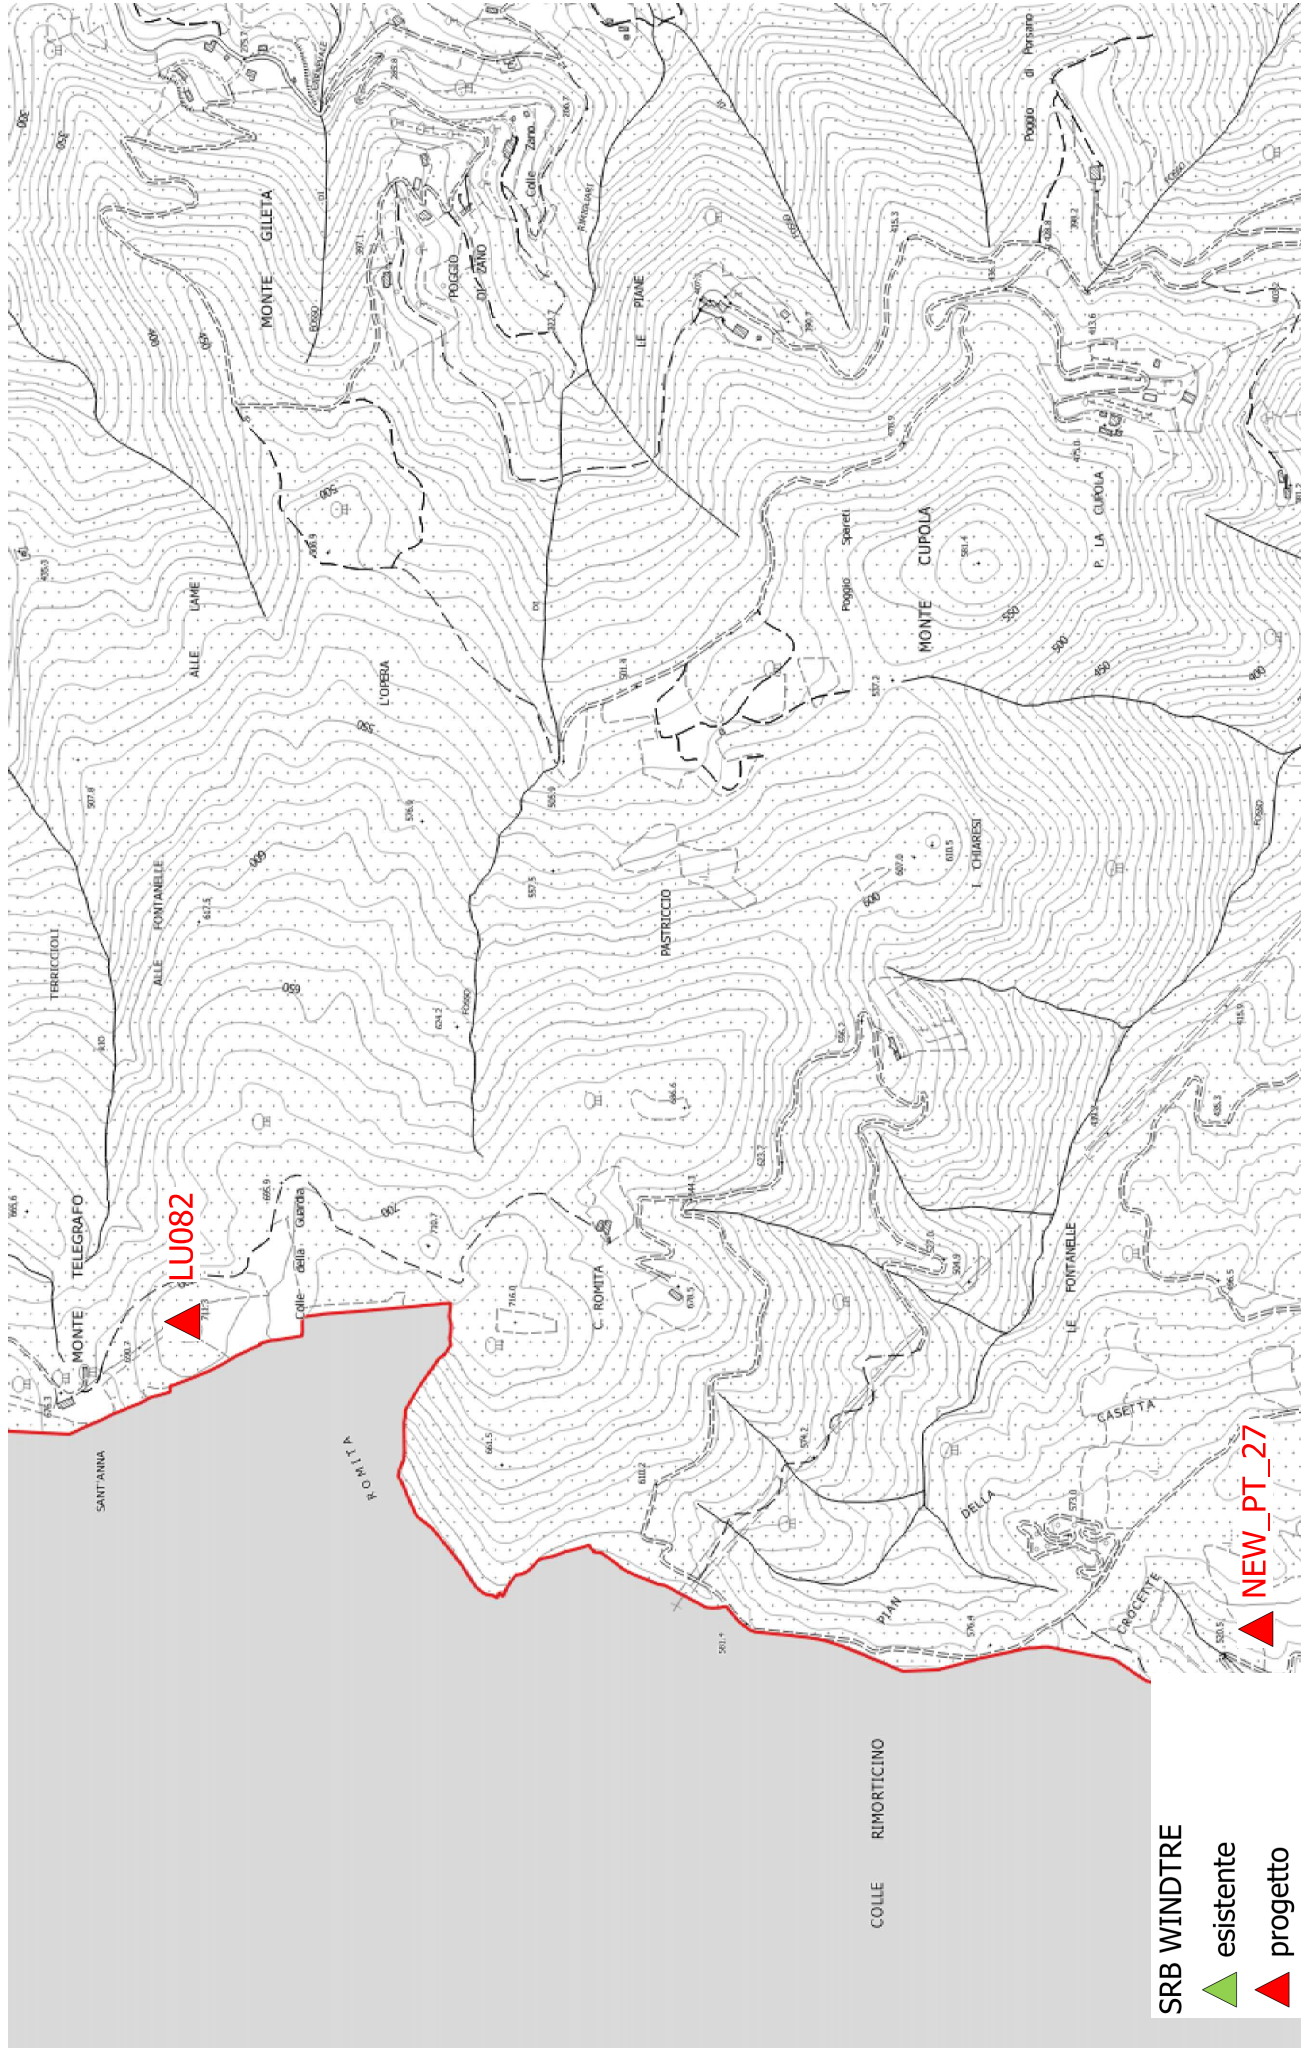

IMPIANTI TELEFONIA

MEDICINA

SRB WINDTRE

▲ esistente

▲ progetto

▲ NEW_PT_27

▲ LU082