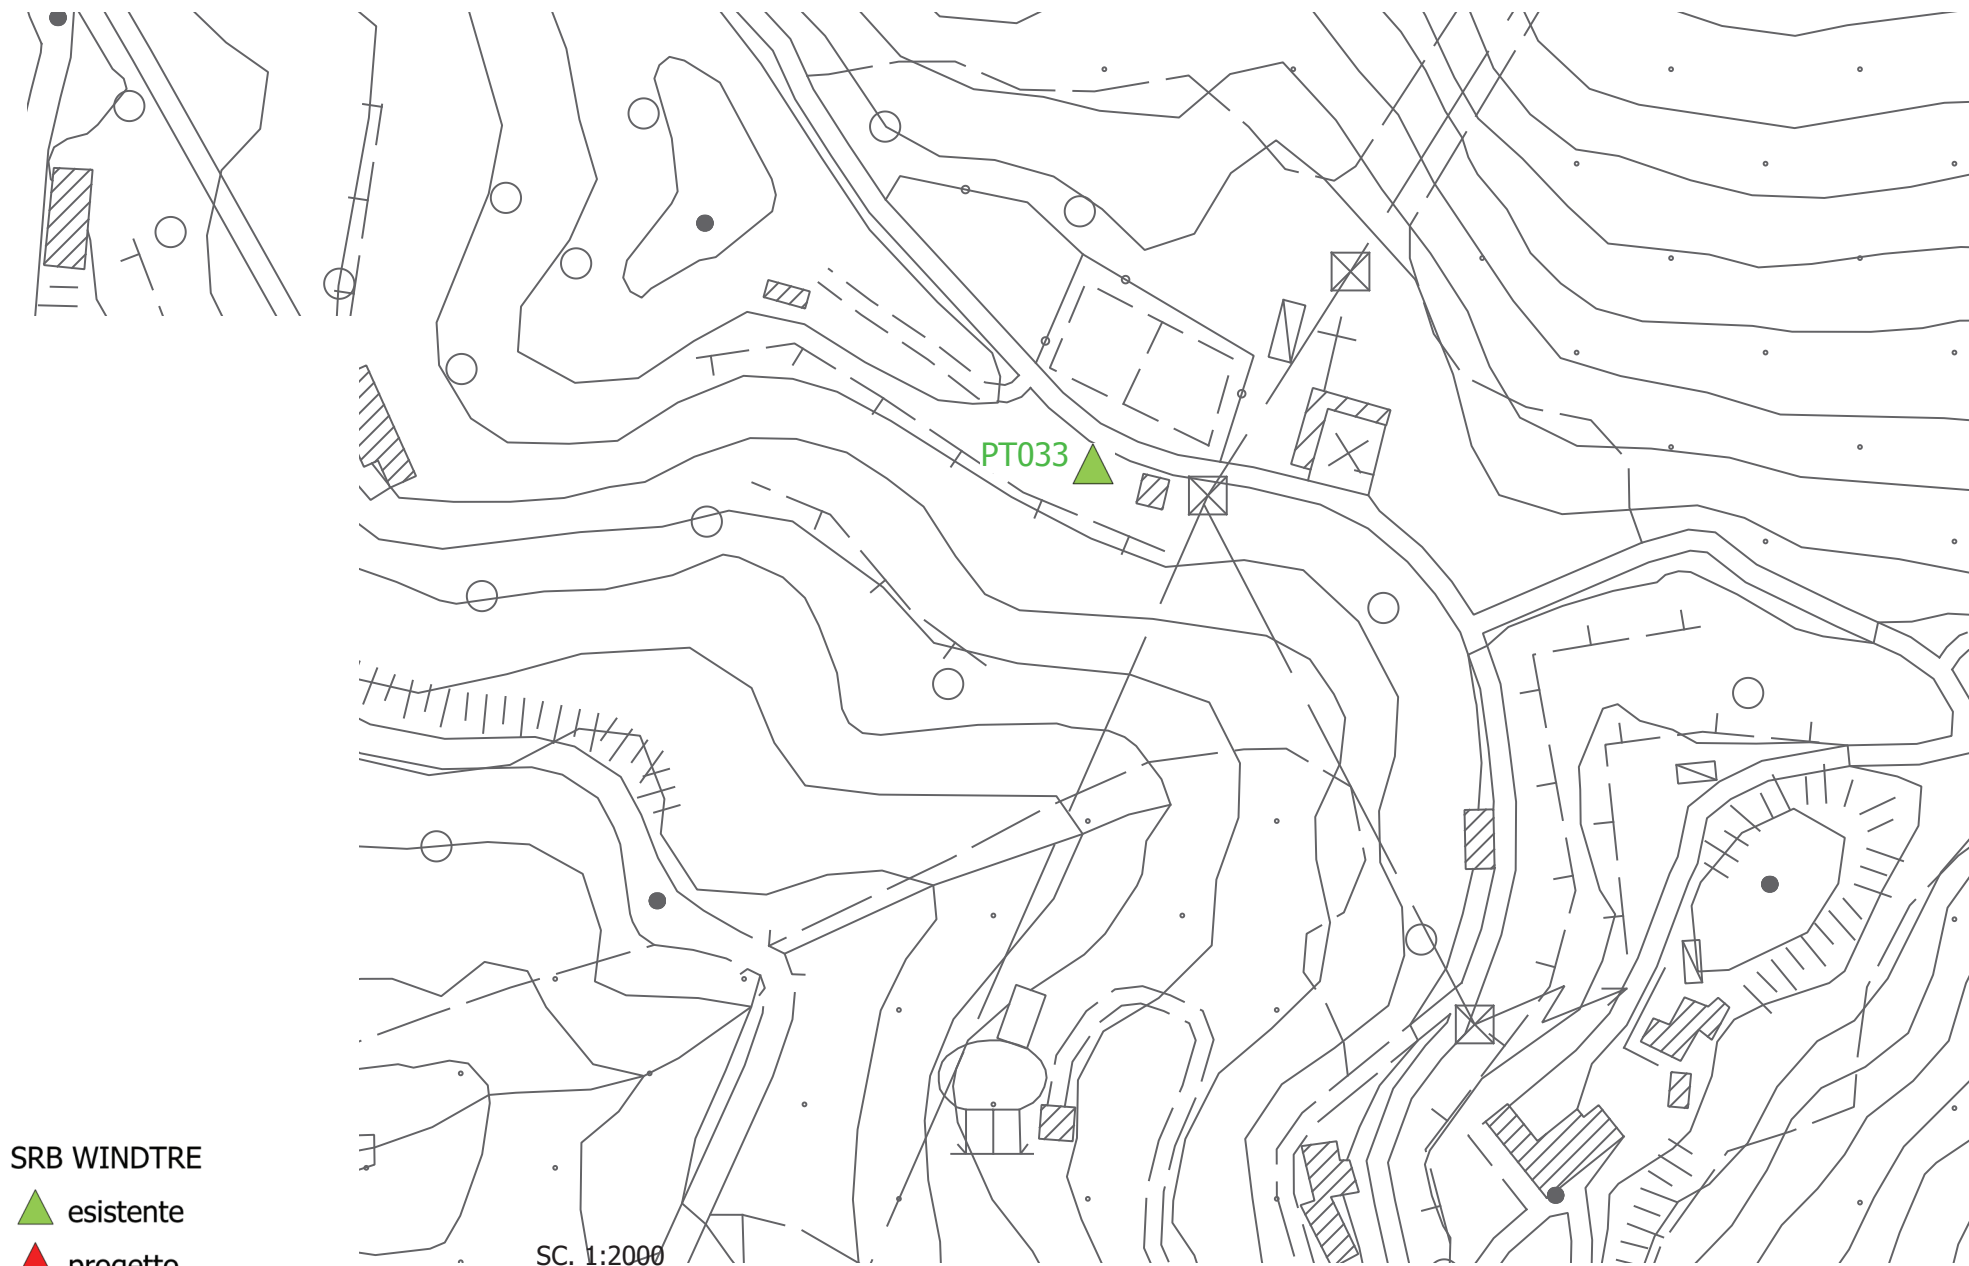

IMPIANTI TELEFONIA

PONTITO

SRB WINDTRE

▲ esistente

▲ progetto

SC. 1:2000

IMPIANTI TELEFONIA

ARAMO