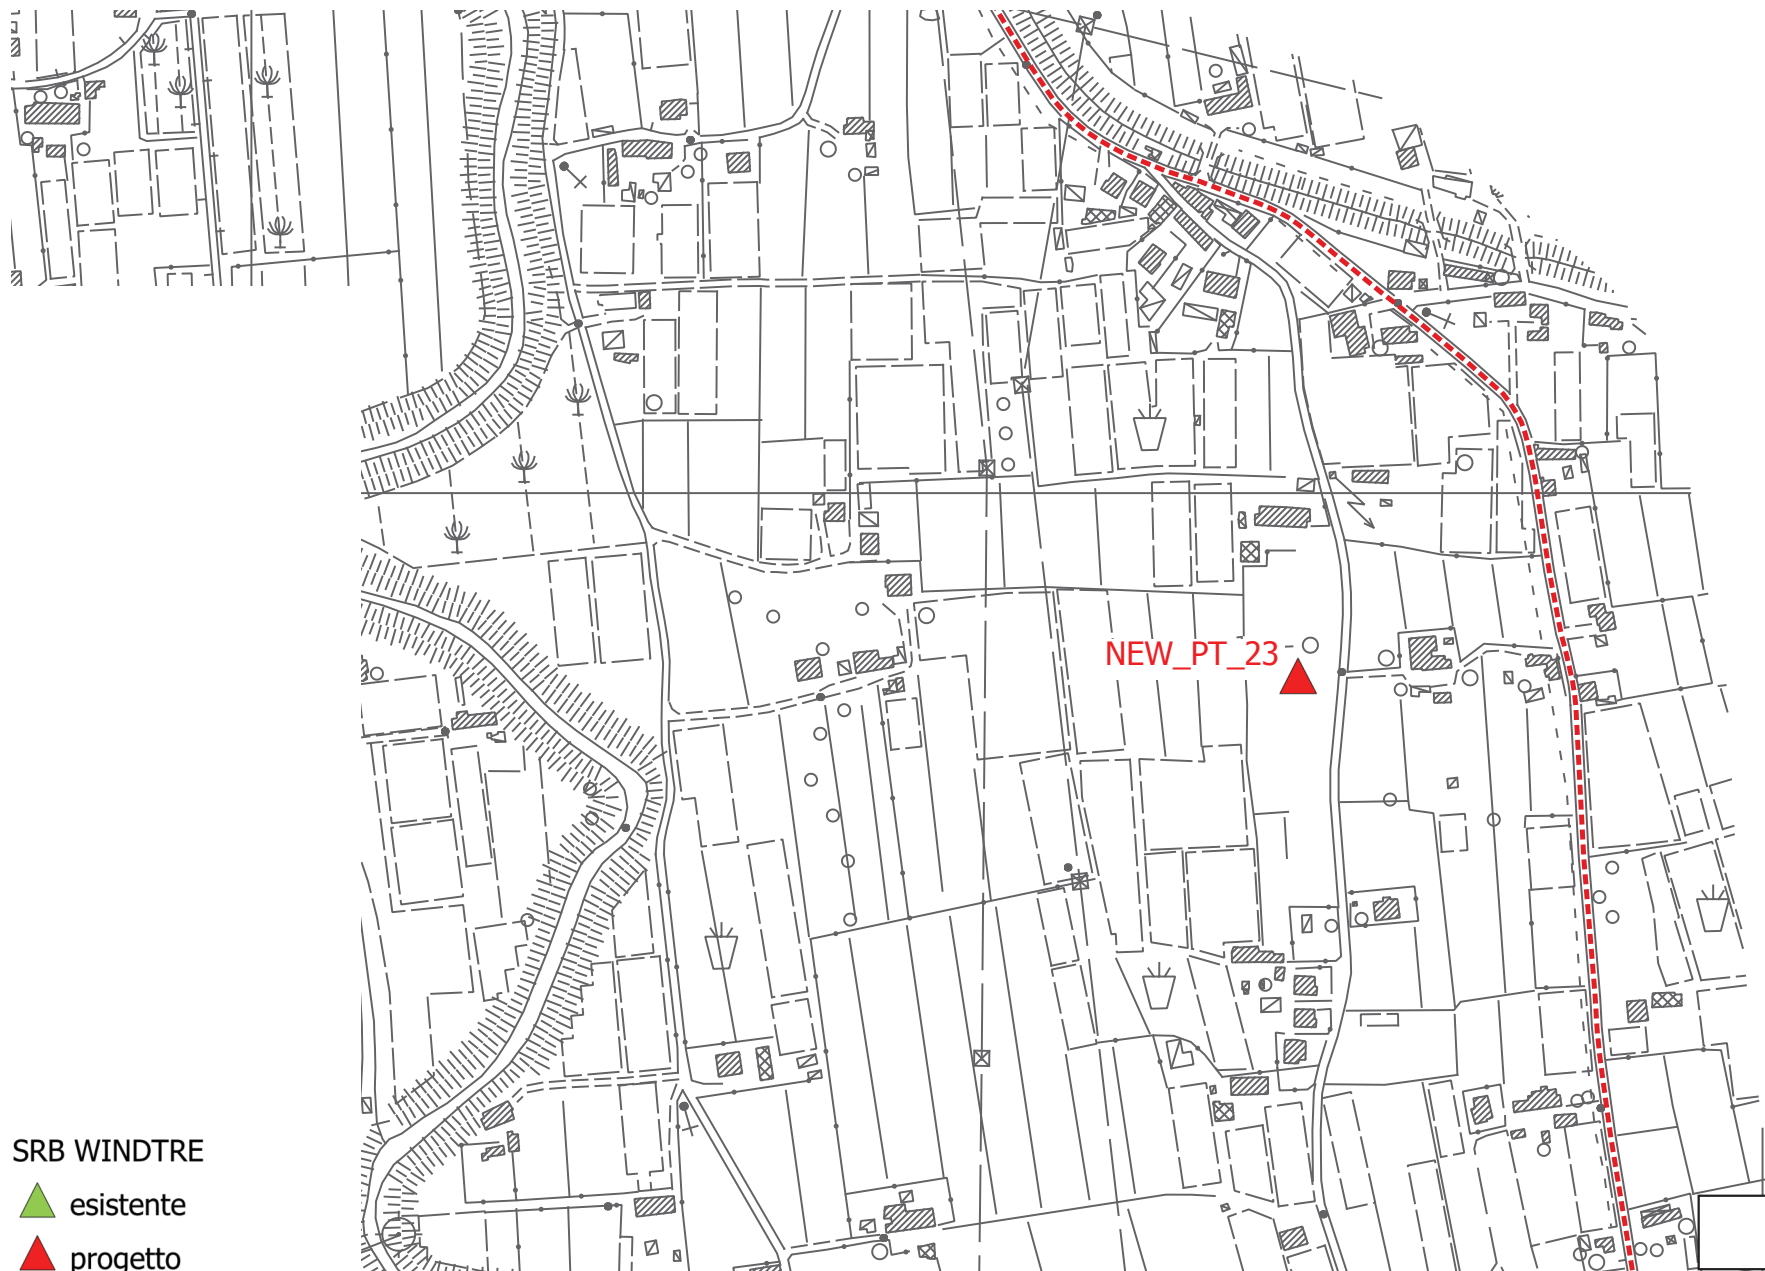

▲ progetto

SC. 1:5000

IMPIANTI TELEFONIA

VIA VINCETRO

SRB WINDTRE

- ▲ esistente
- ▲ progetto

SC. 1:5000

IMPIANTI TELEFONIA