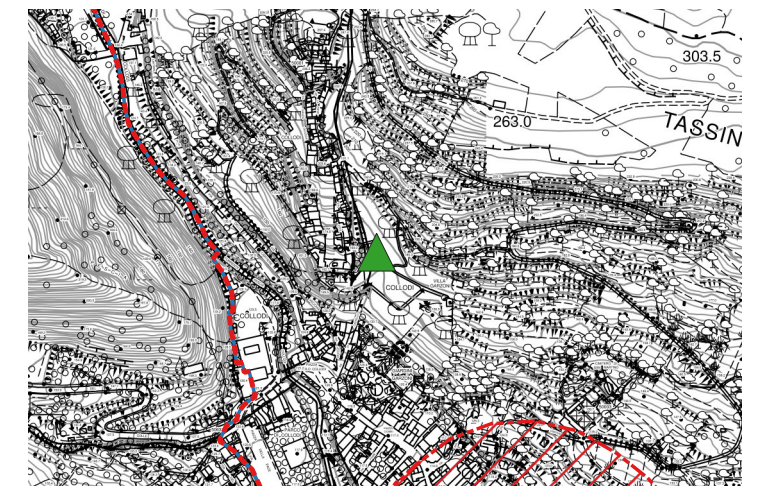

Area Marchi - Loc. Casacce

Macchie di San Piero

Toricchio

Chiodo

Veneri

Collodi

-  confine\_comunale
- SRB\_WINDTRE\_anno\_2022**
-  esistente
-  progetto
- 
- aree sensibili**
-  SANITARIO
-  SCUOLA
- 
-  buffer 200 ml aree sensibili
-  aree compatibili