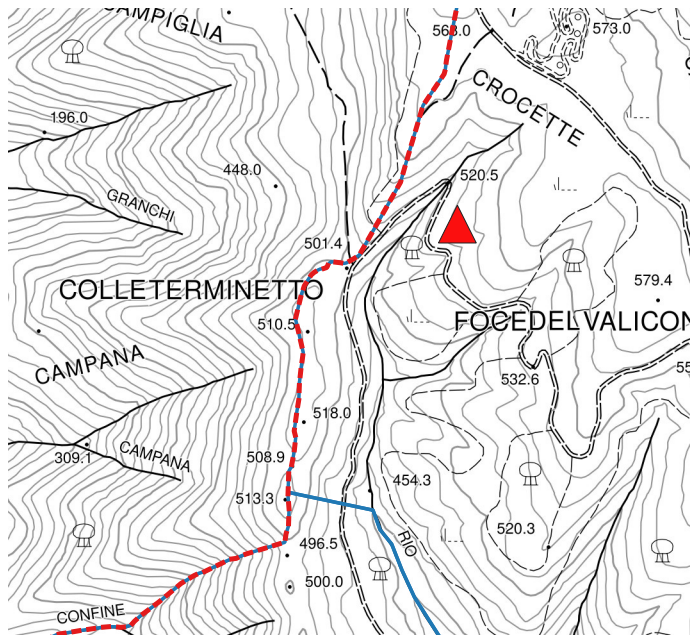

# PIANO ANTENNE 2022

GESTORE WINDTRE

Scala 1:10000

Pontito

Aramo

Collecchio

Torre Civica

Colle terminetto

Area Marchi - Loc. Casacce

Macchie di San Piero

Toricchio

Chiodo

Veneri

Collodi

-  confine\_comunale
- SRB\_WINDTRE\_anno\_2022**
-  esistente
-  progetto
- 
- aree sensibili**
-  SANITARIO
-  SCUOLA
- 
-  buffer 200 ml aree sensibili
-  aree compatibili