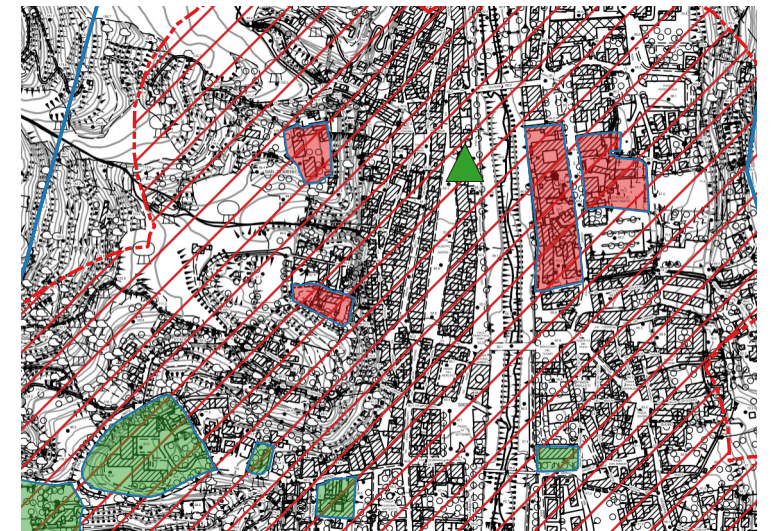

# PIANO ANTENNE 2022

GESTORE WINDTRE

Scala 1:10000

Pontito

Aramo

Collecchio

Torre Civica

Colle terminetto

Area Marchi - Loc. Casacce

Macchie di San Piero

Toricchio

Chiodo

Veneri

Collodi

-  confine\_comunale
- SRB\_WINDTRE\_anno\_2022**
-  esistente
-  progetto
- 
- aree sensibili**
-  SANITARIO
-  SCUOLA
- 
-  buffer 200 ml aree sensibili
-  aree compatibili