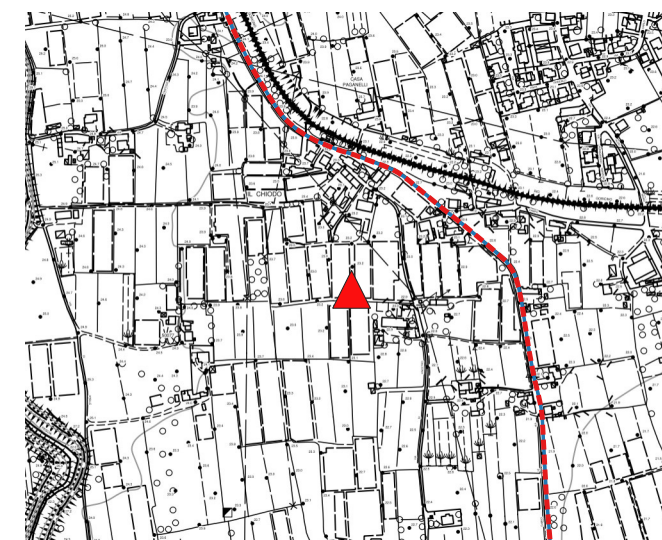

# PIANO ANTENNE 2022

GESTORE WINDTRE

Scala 1:10000

Pontito

Aramo

Collecchio

Torre Civica

Colle terminetto

Area Marchi - Loc. Casacce

Macchie di San Piero

Toricchio

Chiodo

Veneri

Collodi

-  confine\_comunale
- SRB\_WINDTRE\_anno\_2022**
-  esistente
-  progetto
- 
- aree sensibili**
-  SANITARIO
-  SCUOLA
- 
-  buffer 200 ml aree sensibili
-  aree compatibili