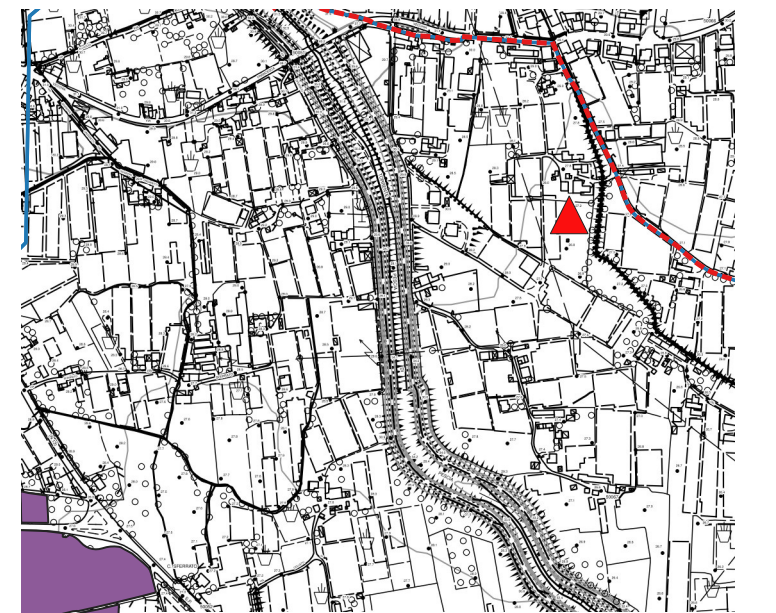

# PIANO ANTENNE 2022

GESTORE WINDTRE

Scala 1:10000

Pontito

Aramo

Collecchio

Torre Civica

Colle terminetto

Area Marchi - Loc. Casacce

Macchie di San Piero

Toricchio

Chiodo

Veneri

Collodi

-  confine\_comunale
- SRB\_WINDTRE\_anno\_2022**
-  esistente
-  progetto
- 
- aree sensibili**
-  SANITARIO
-  SCUOLA
- 
-  buffer 200 ml aree sensibili
-  aree compatibili