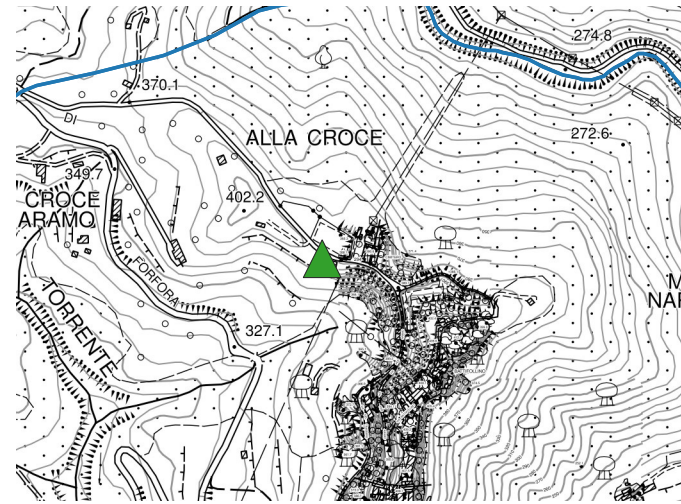

# PIANO ANTENNE 2022

GESTORE WINDTRE

Scala 1:10000

Pontito

Aramo

Collecchio

Torre Civica

Colle terminetto

Area Marchi - Loc. Casacce

Macchie di San Piero

Toricchio

Chiodo

Veneri

Collodi

-  confine\_comunale
- SRB\_WINDTRE\_anno\_2022**
-  esistente
-  progetto
- 
- aree sensibili**
-  SANITARIO
-  SCUOLA
- 
-  buffer 200 ml aree sensibili
-  aree compatibili