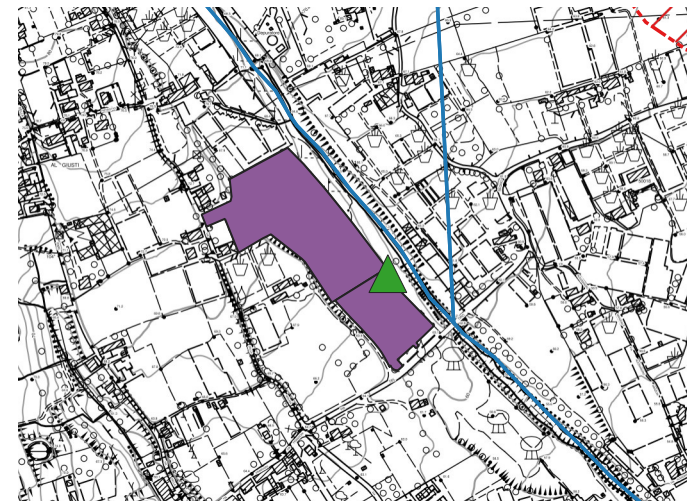

Area Marchi - Loc. Casacce

Macchie di San Piero

Toricchio

Chiodo

Veneri

Collodi

-  confine\_comunale
- SRB\_WINDTRE\_anno\_2022**
-  esistente
-  progetto
- 
- aree sensibili**
-  SANITARIO
-  SCUOLA
- 
-  buffer 200 ml aree sensibili
-  aree compatibili