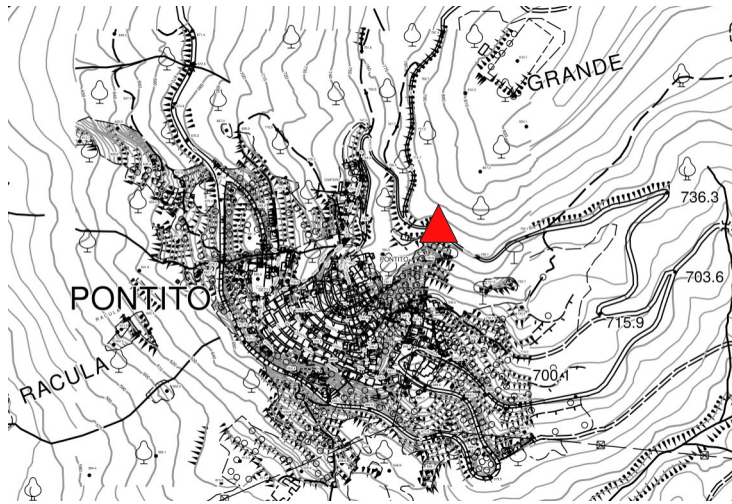

# PIANO ANTENNE 2022

GESTORE WINDTRE

Scala 1:10000

Pontito

Aramo

Collecchio

Torre Civica

Colle terminetto

Area Marchi - Loc. Casacce

Macchie di San Piero

Toricchio

Chiodo

Veneri

Collodi

-  confine\_comunale
- SRB\_WINDTRE\_anno\_2022**
-  esistente
-  progetto
- 
- aree sensibili**
-  SANITARIO
-  SCUOLA
- 
-  buffer 200 ml aree sensibili
-  aree compatibili