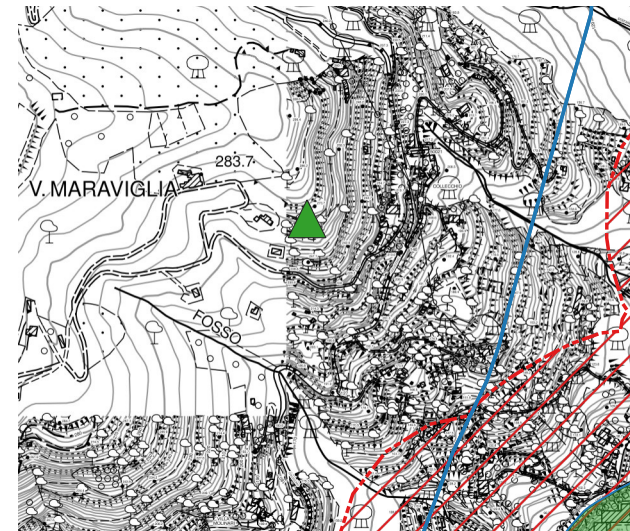

# PIANO ANTENNE 2022

GESTORE WINDTRE

Scala 1:10000

Pontito

Aramo

Collecchio

Torre Civica

Colle terminetto

Area Marchi - Loc. Casacce

Macchie di San Piero

Toricchio

Chiodo

Veneri

Collodi

-  confine\_comunale
- SRB\_WINDTRE\_anno\_2022**
-  esistente
-  progetto
- 
- aree sensibili**
-  SANITARIO
-  SCUOLA
- 
-  buffer 200 ml aree sensibili
-  aree compatibili