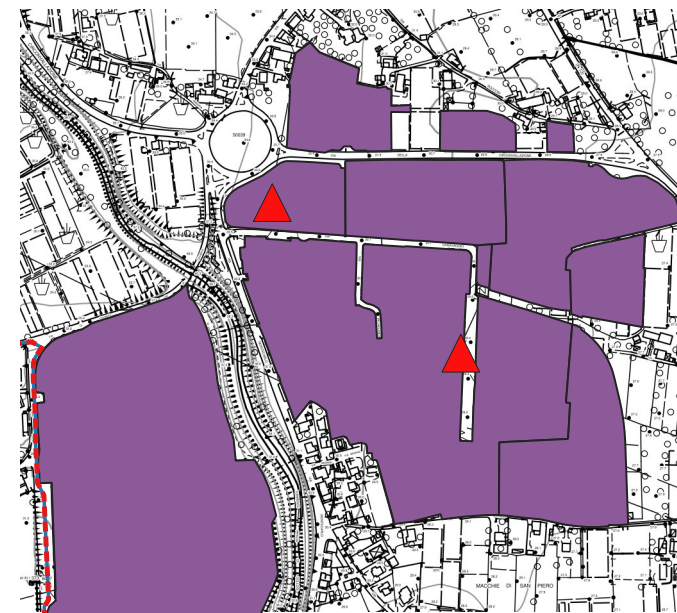

# PIANO ANTENNE 2022

GESTORE WINDTRE

Scala 1:10000

Pontito

Aramo

Collecchio

Torre Civica

Colle terminetto

Area Marchi - Loc. Casacce

Macchie di San Piero

Toricchio

Chiodo

Veneri

Collodi

-  confine\_comunale
- SRB\_WINDTRE\_anno\_2022**
-  esistente
-  progetto
- 
- aree sensibili**
-  SANITARIO
-  SCUOLA
- 
-  buffer 200 ml aree sensibili
-  aree compatibili