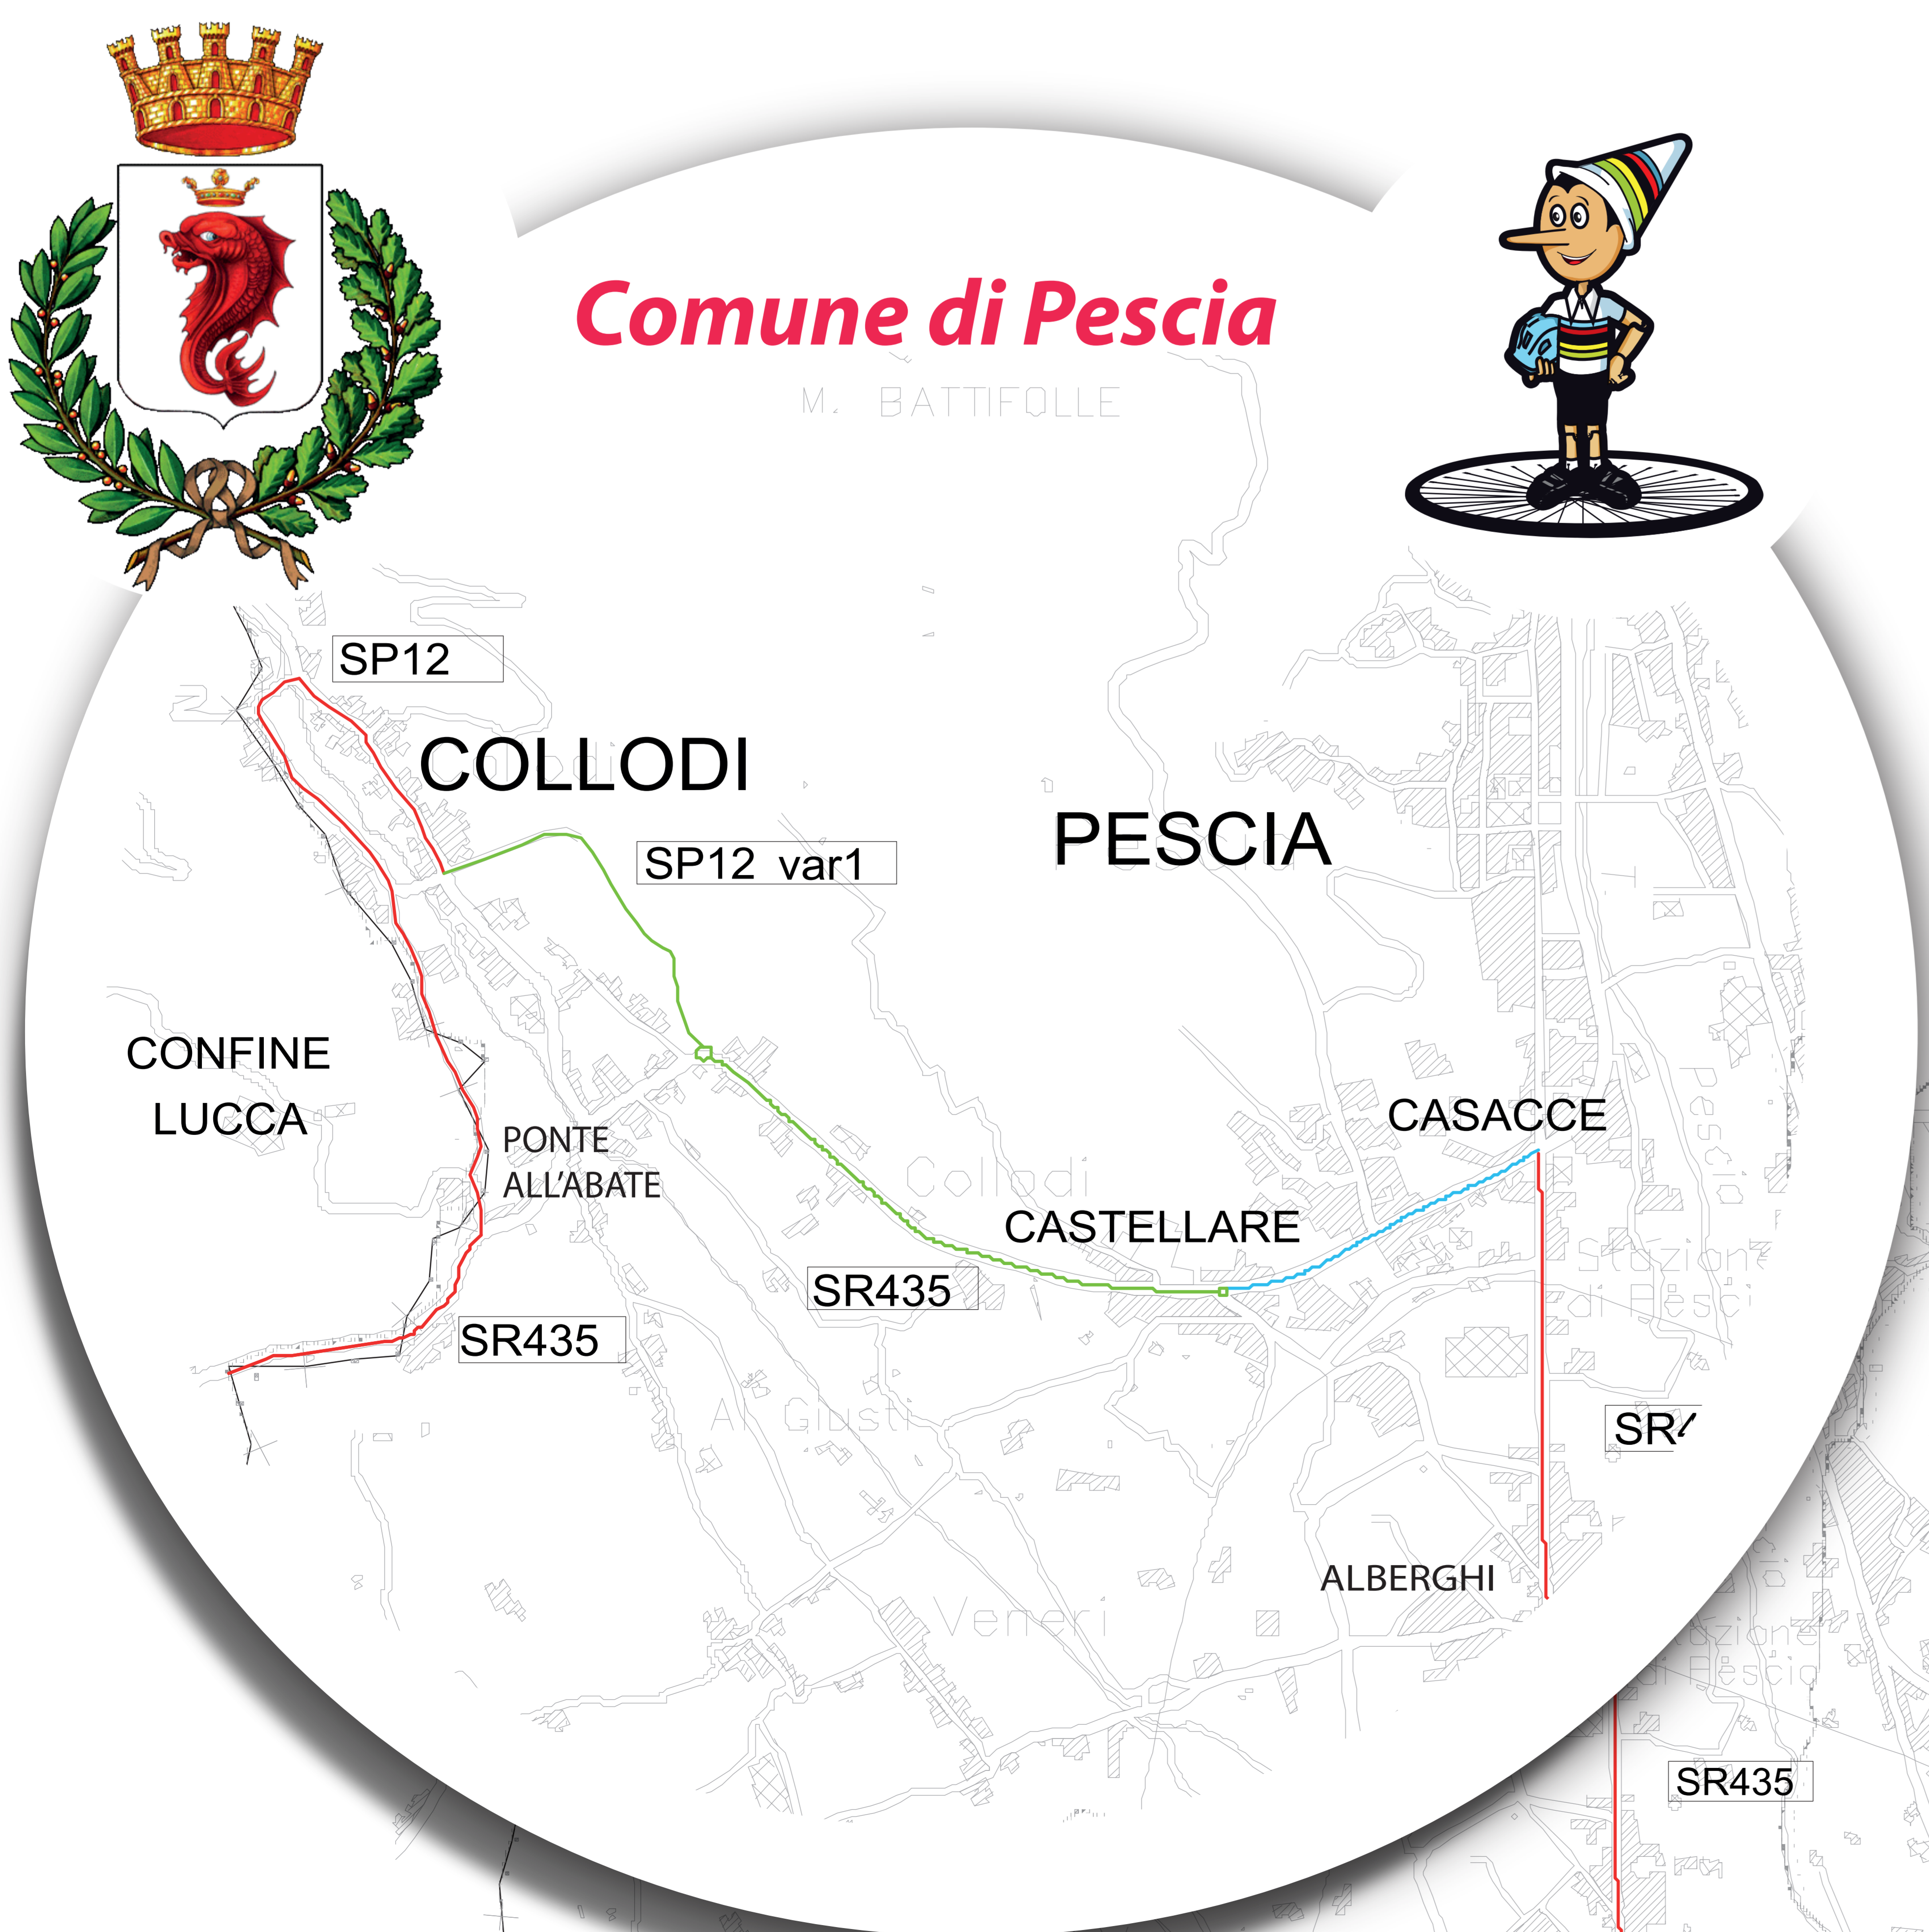

UCI ROAD WORLD CHAMPIONSHIPS TOSCANA 2013 | ITALY

TOSCANA 2013

Campionati Mondiali di Ciclismo su Strada

DOMENICA 29 SETTEMBRE | PASSAGGIO ORE 10.00 circa

Main Event Partners

Media Partner

Italian Supporter Official Supplier

PESCIA

COLLODI

PERCORSO

INFORMATIVA SULLA VIABILITA'

Si ricorda alla cittadinanza che **domenica 29 settembre** si svolgeranno i mondiali di ciclismo 2013 che interesseranno le seguenti viabilità:

- SR 435 Lucchese (Ponte all'Abate/Pescia)
- Via Maestri del Lavoro
- Via di Confine con Capannori,
- Via Pasquinelli,
- Via delle Cartiere SP12
- Via Panoramica (SP12 var)
- Viale Marconi
- Via Francesca Vecchia SP11/loc. Molinaccio

Tali viabilità verranno chiuse al transito a partire dalle ore **9:30 alle ore 11:10**

**Il Sindaco,
Roberta Marchi**