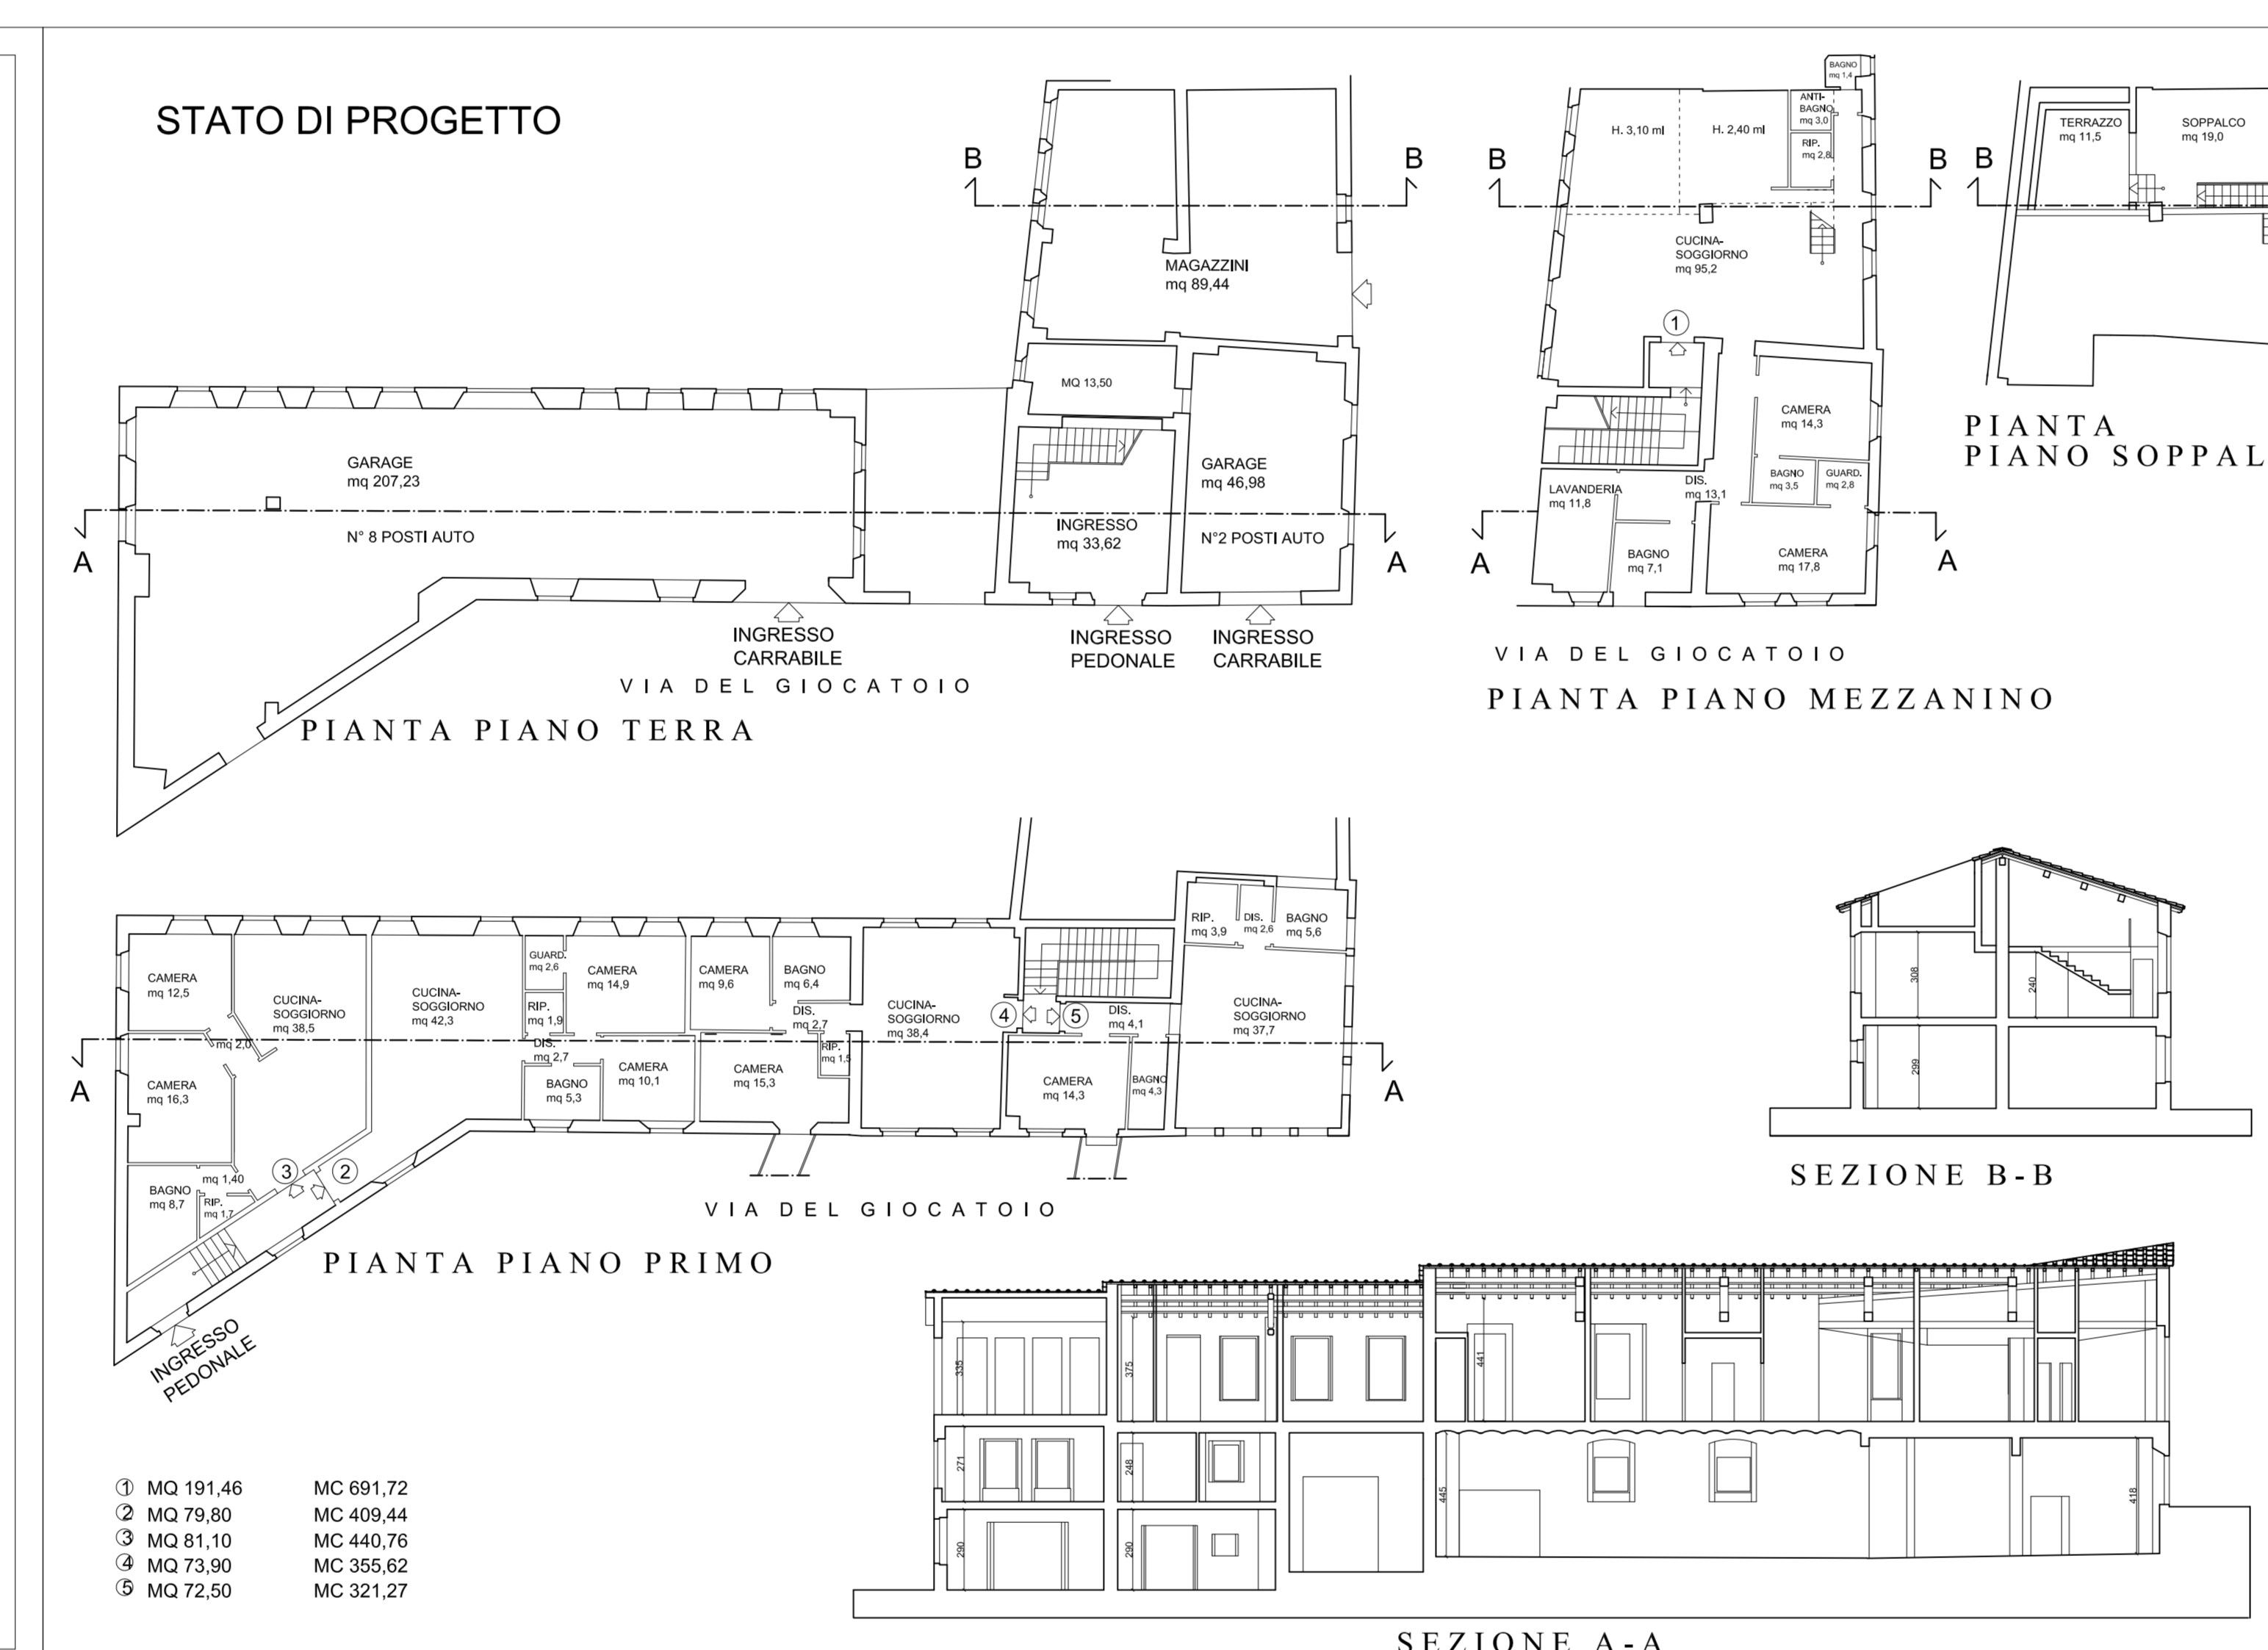

PIANO ATTUATIVO
 "EX CONCERIA GUIDI-ROSELLINI"
 PESCIA - VIA DEL GIOCATOIO
 PER IL RECUPERO DEL FABBRICATO
 AD USO RESIDENZIALE

TAV. 4

STATO ATTUALE
 PIANTE, SEZIONI E PROSPETTI
 scala 1:200

LUGLIO 2010

Proprietà: Società Stella Alpina s.r.l.

Progettisti: Architetto Irene Corradi
 Architetto Giovanni Landucci

PIANO ATTUATIVO
 "EX CONCERIA GUIDI-ROSELLINI"
 PESCIA - VIA DEL GIOCATOIO
 PER IL RECUPERO DEL FABBRICATO
 AD USO RESIDENZIALE

TAV. 5

STATO DI PROGETTO
 PIANTE, SEZIONI E PROSPETTI
 scala 1:200

LUGLIO 2010

Proprietà: Società Stella Alpina s.r.l.

Progettisti: Architetto Irene Corradi
 Architetto Giovanni Landucci

PIANO ATTUATIVO
 "EX CONCERIA GUIDI-ROSELLINI"
 PESCIA - VIA DEL GIOCATOIO
 PER IL RECUPERO DEL FABBRICATO
 AD USO RESIDENZIALE

TAV. 6

STATO SOVRAPPOSTO
 PIANTE, SEZIONI E PROSPETTI
 scala 1:200

LUGLIO 2010

Proprietà: Società Stella Alpina s.r.l.

Progettisti: Architetto Irene Corradi
 Architetto Giovanni Landucci