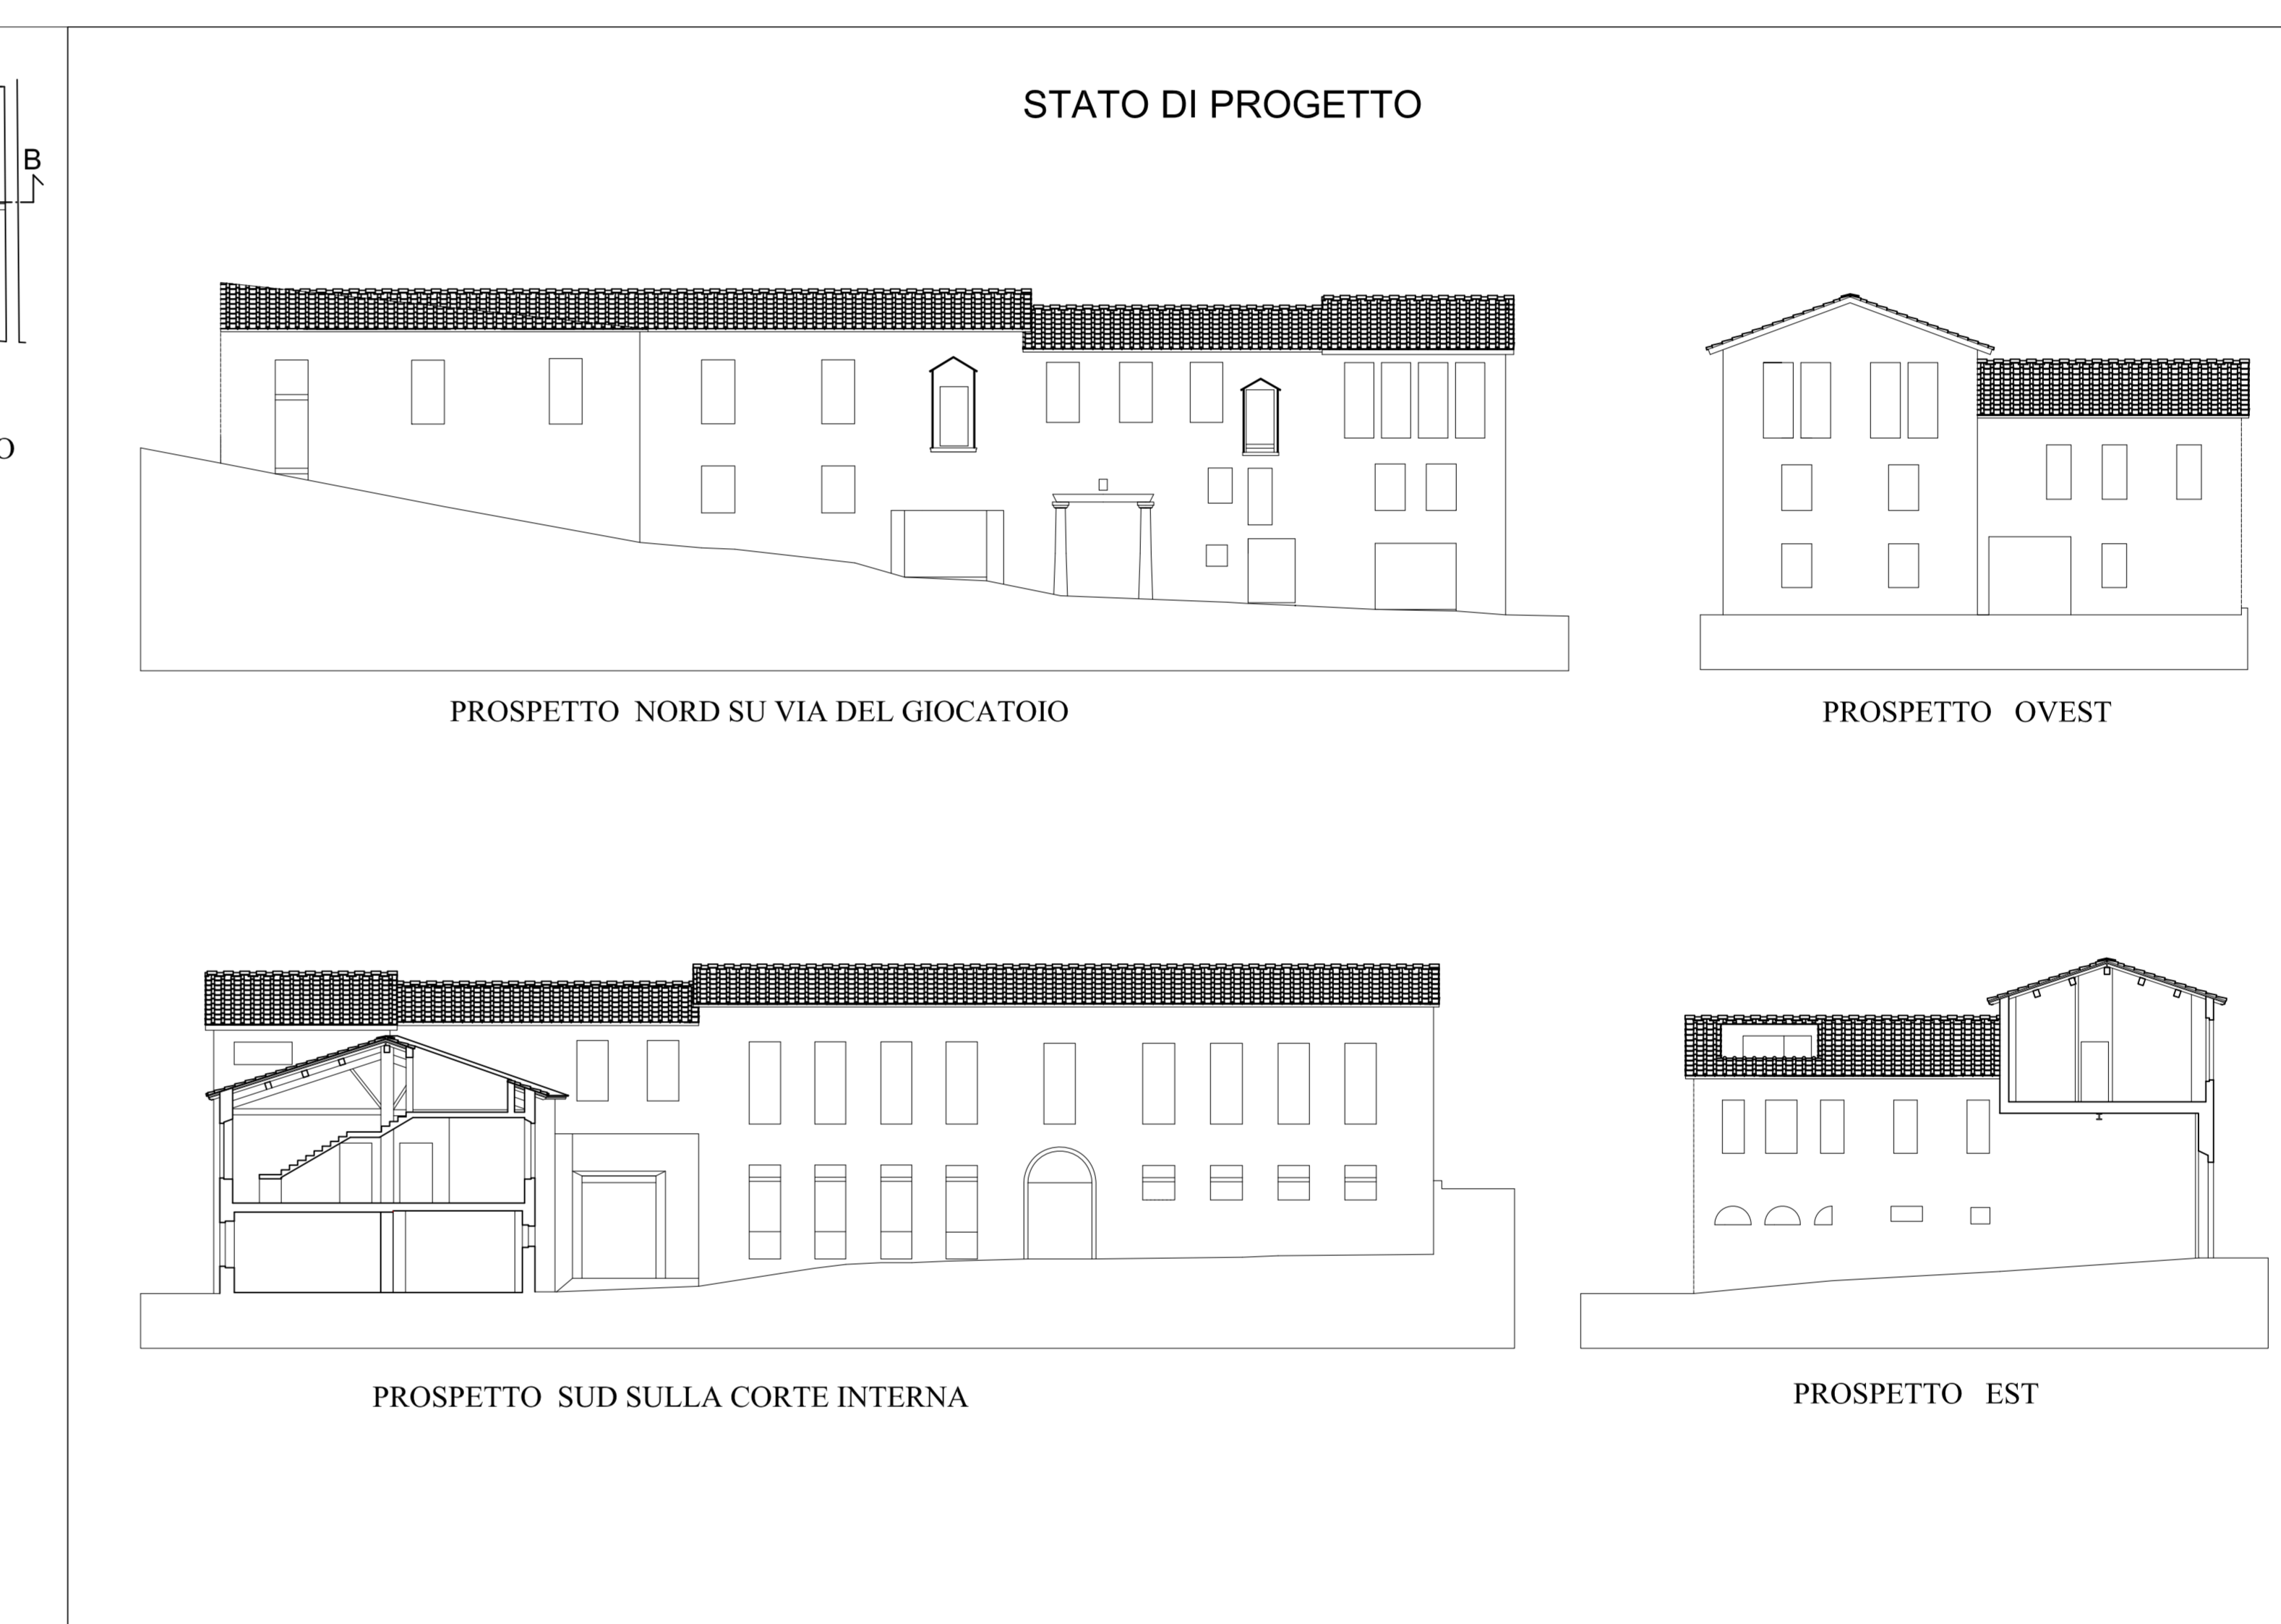

PIANO ATTUATIVO
 "EX CONCERIA GUIDI-ROSELLINI"
 PESCIA - VIA DEL GIOCATOIO
 PER IL RECUPERO DEL FABBRICATO
 AD USO RESIDENZIALE

TAV. 4

STATO ATTUALE
 PIANTE, SEZIONI E PROSPETTI
 scala 1:200

LUGLIO 2010

Proprietà: Società Stella Alpina s.r.l.

Progettisti: Architetto Irene Corradi
 Architetto Giovanni Landucci

PIANO ATTUATIVO
 "EX CONCERIA GUIDI-ROSELLINI"
 PESCIA - VIA DEL GIOCATOIO
 PER IL RECUPERO DEL FABBRICATO
 AD USO RESIDENZIALE

TAV. 5

STATO DI PROGETTO
 PIANTE, SEZIONI E PROSPETTI
 scala 1:200

LUGLIO 2010

Proprietà: Società Stella Alpina s.r.l.

Progettisti: Architetto Irene Corradi
 Architetto Giovanni Landucci

PIANO ATTUATIVO
 "EX CONCERIA GUIDI-ROSELLINI"
 PESCIA - VIA DEL GIOCATOIO
 PER IL RECUPERO DEL FABBRICATO
 AD USO RESIDENZIALE

TAV. 6

STATO SOVRAPPOSTO
 PIANTE, SEZIONI E PROSPETTI
 scala 1:200

LUGLIO 2010

Proprietà: Società Stella Alpina s.r.l.

Progettisti: Architetto Irene Corradi
 Architetto Giovanni Landucci