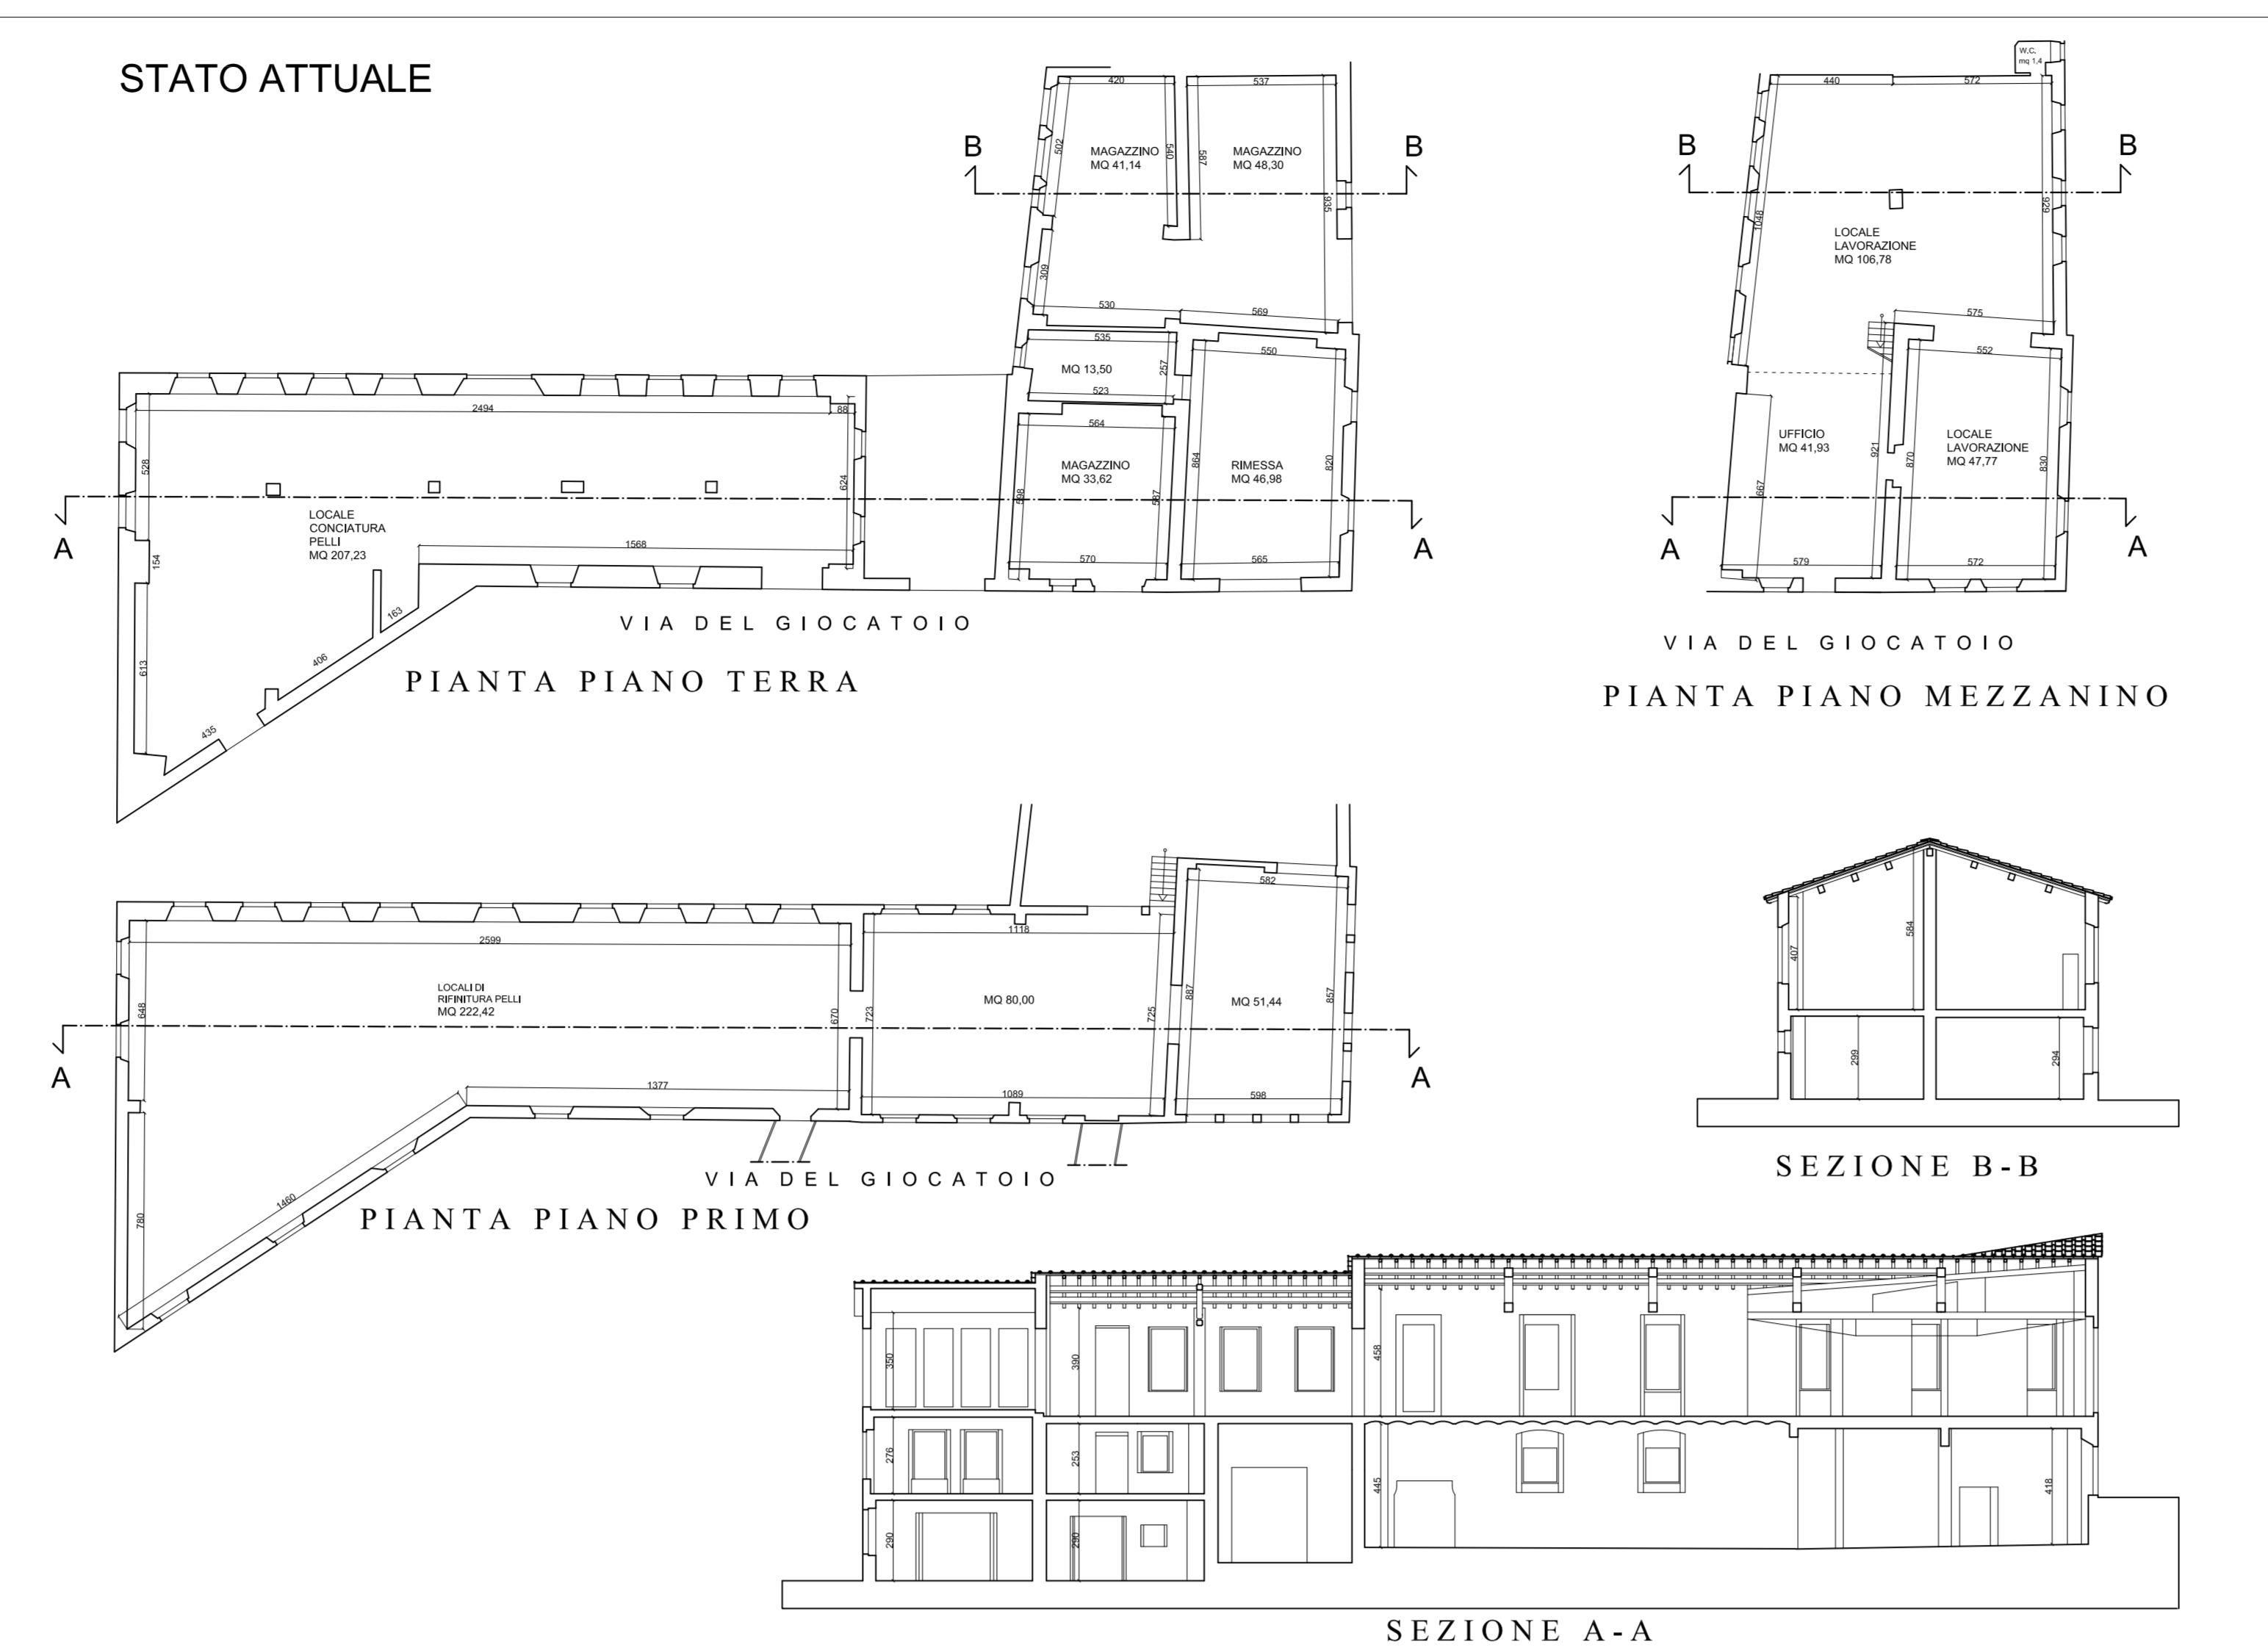

PIANO ATTUATIVO
 "EX CONCERIA GUIDI-ROSELLINI"
 PESCIA - VIA DEL GIOCATOIO
 PER IL RECUPERO DEL FABBRICATO
 AD USO RESIDENZIALE

TAV. 4

STATO ATTUALE
 PIANTE, SEZIONI E PROSPETTI
 scala 1:200

LUGLIO 2010

Proprietà: Società Stella Alpina s.r.l.

Progettisti: Architetto Irene Corradi
 Architetto Giovanni Landucci

PIANO ATTUATIVO
 "EX CONCERIA GUIDI-ROSELLINI"
 PESCIA - VIA DEL GIOCATOIO
 PER IL RECUPERO DEL FABBRICATO
 AD USO RESIDENZIALE

TAV. 5

STATO DI PROGETTO
 PIANTE, SEZIONI E PROSPETTI
 scala 1:200

LUGLIO 2010

Proprietà: Società Stella Alpina s.r.l.

Progettisti: Architetto Irene Corradi
 Architetto Giovanni Landucci

PIANO ATTUATIVO
 "EX CONCERIA GUIDI-ROSELLINI"
 PESCIA - VIA DEL GIOCATOIO
 PER IL RECUPERO DEL FABBRICATO
 AD USO RESIDENZIALE

TAV. 6

STATO SOVRAPPOSTO
 PIANTE, SEZIONI E PROSPETTI
 scala 1:200

LUGLIO 2010

Proprietà: Società Stella Alpina s.r.l.

Progettisti: Architetto Irene Corradi
 Architetto Giovanni Landucci